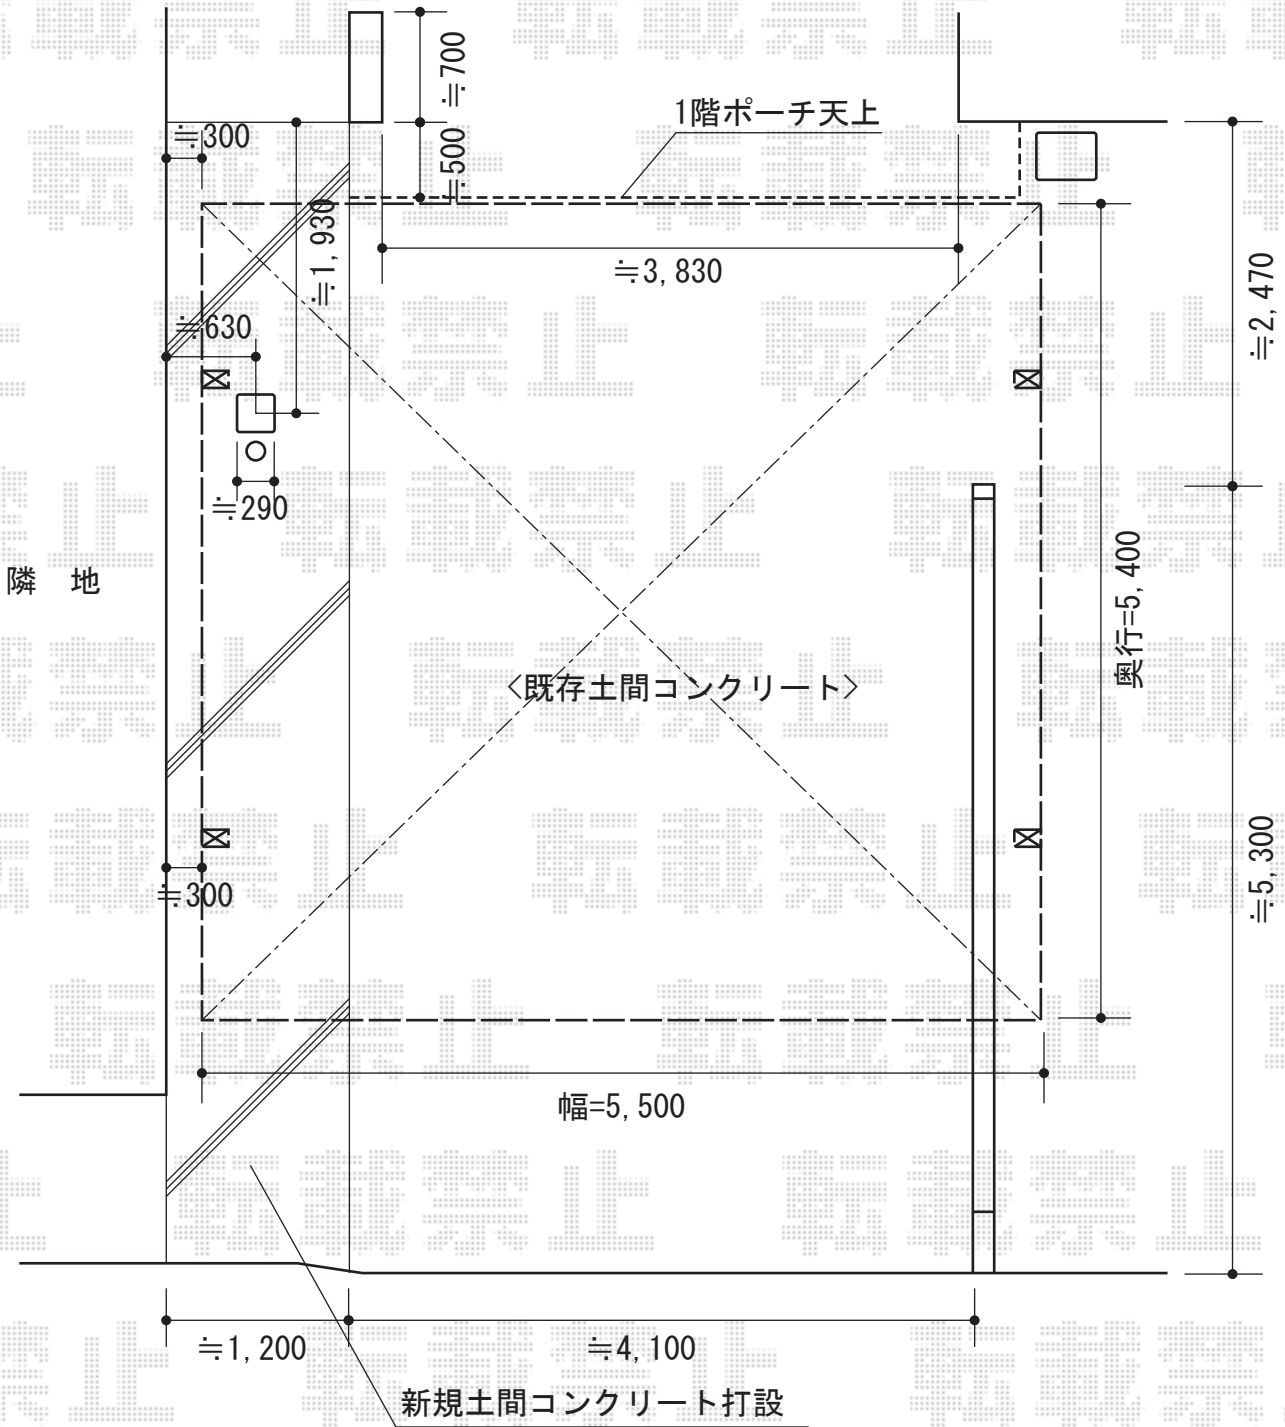

ジーポートneo 積雪100cmAタイプ 2台用 4本柱 積雪~100cm対応

現場状況や作図制限により概略図の内容と多少の違いが生じることがございます。
 施工時は、現場優先とさせて頂きたく思いますので、お立会い頂き、
 最終のご指示のほど、何卒、宜しくお願い致します。

EX-SHOP
 HTTP://WWW.EX-SHOP.NET

担当：吉岡

全ての著作権は、エクスショップに帰属します。当社とのお取引目的外の使用・複製・転載禁止となっております。