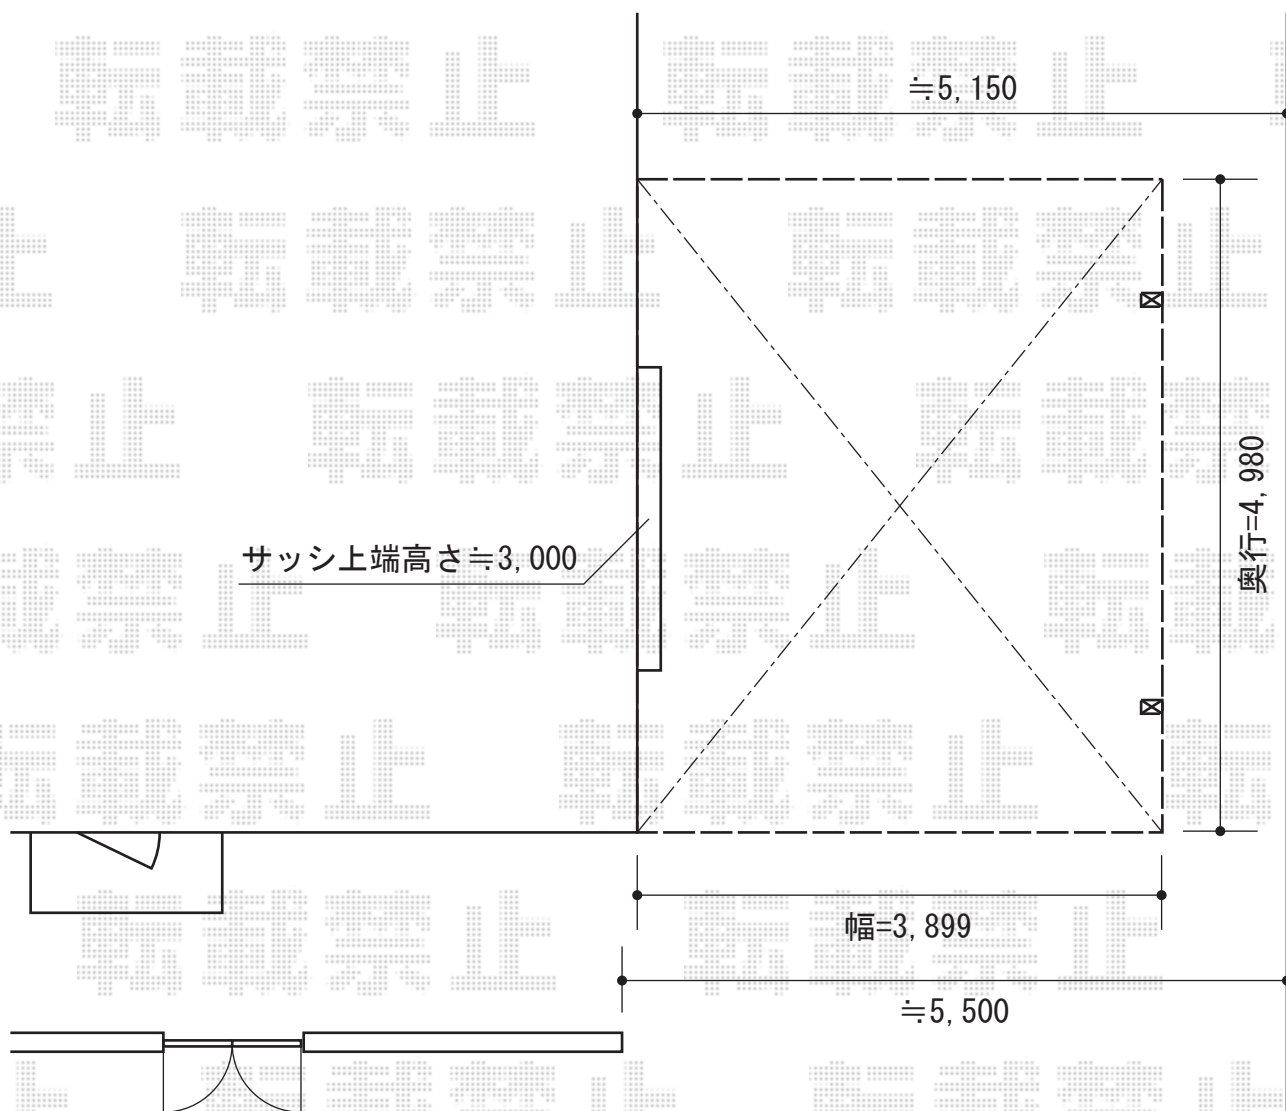

ルーフポートシグマIII 積雪～30cm対応

トステム ルーフポートシグマIII 積雪～30cm対応

幅=3,899mm

奥行=4,980mm

色：シャイングレー

屋根材：ガリレポリカ（クリアマット・すりガラス調）

柱仕様：ロング柱仕様（有効高 約2,732mm）

メーカー希望小売価格：¥349,300.-

トステム 吊り下げ式物干し ワイド 標準

色：シャイングレー

メーカー希望小売価格：¥13,600.-

現場状況や作図制限により概略図の内容と多少の違いが生じることがございます。  
施工時は、現場優先とさせて頂きたく思いますので、お立会い頂き、  
最終のご指示のほど、何卒、宜しくお願い致します。

EX-SHOP  
HTTP://WWW.EX-SHOP.NET

担当：本田