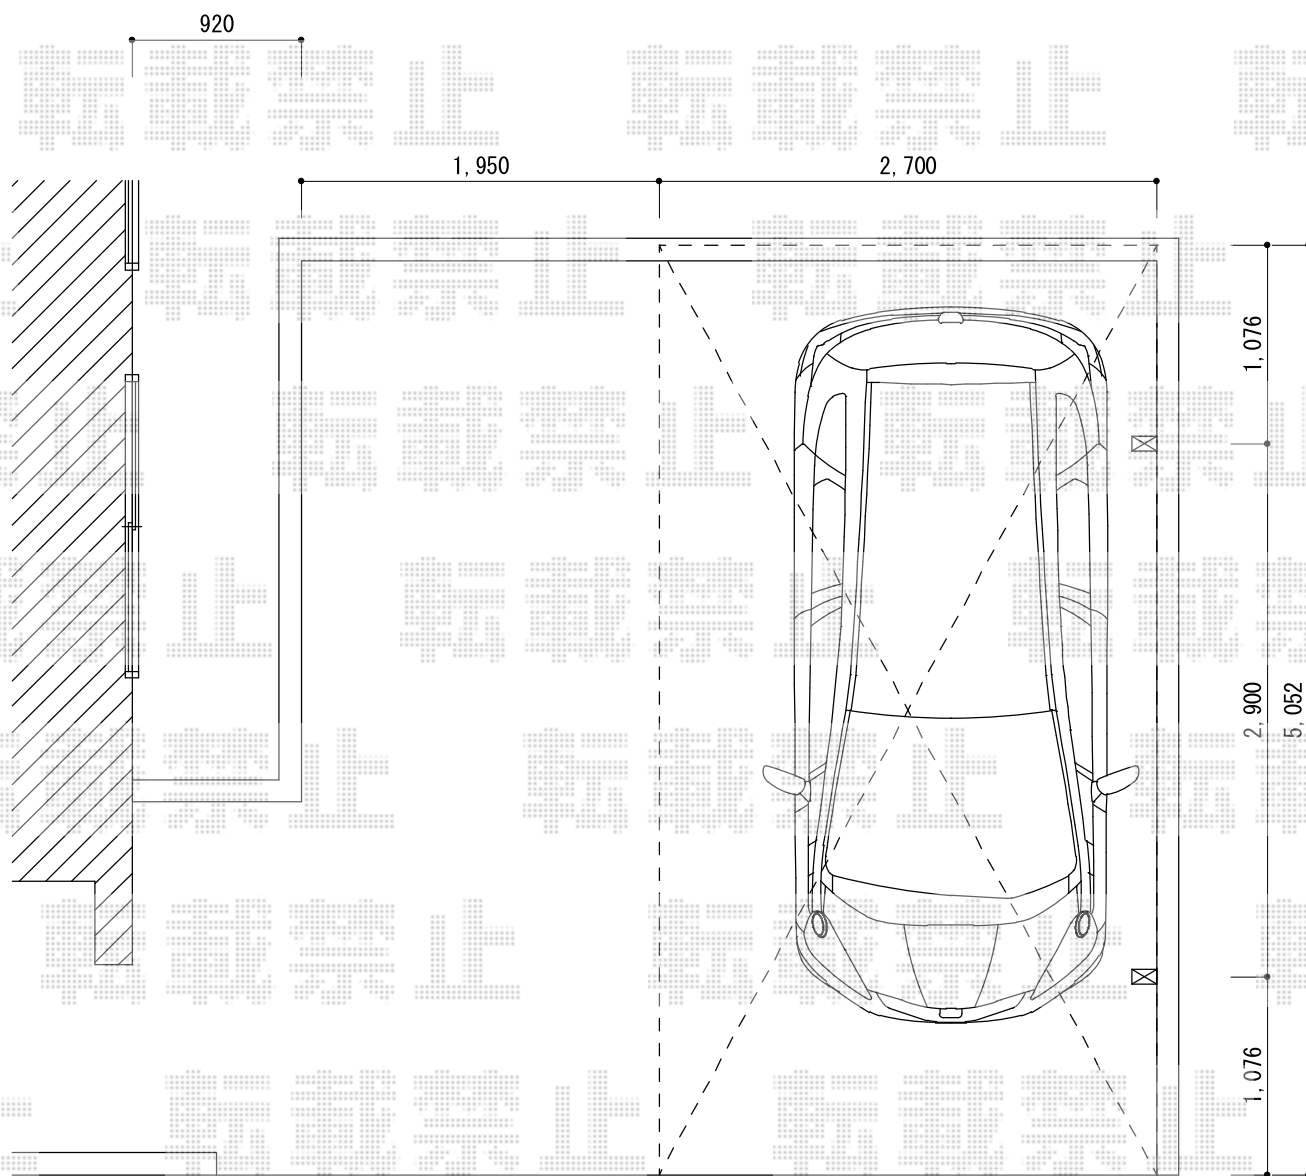

レイナポートグラン 積雪～20cm対応

YKK AP レイナポートグラン 積雪～20cm対応

幅=2,700mm

奥行=5,052mm

色：プラチナステン

屋根材：熱線遮断ポリカーボネート（アースブルーマット調）

柱仕様：ハイルーフ柱仕様（有効高 約2,355mm）

現場状況や作図制限により概略図の内容と多少の違いが生じることがございます。
施工時は、現場優先とさせていただきますので、お立会い頂き、
最終のご指示のほど、何卒、宜しくお願い致します。