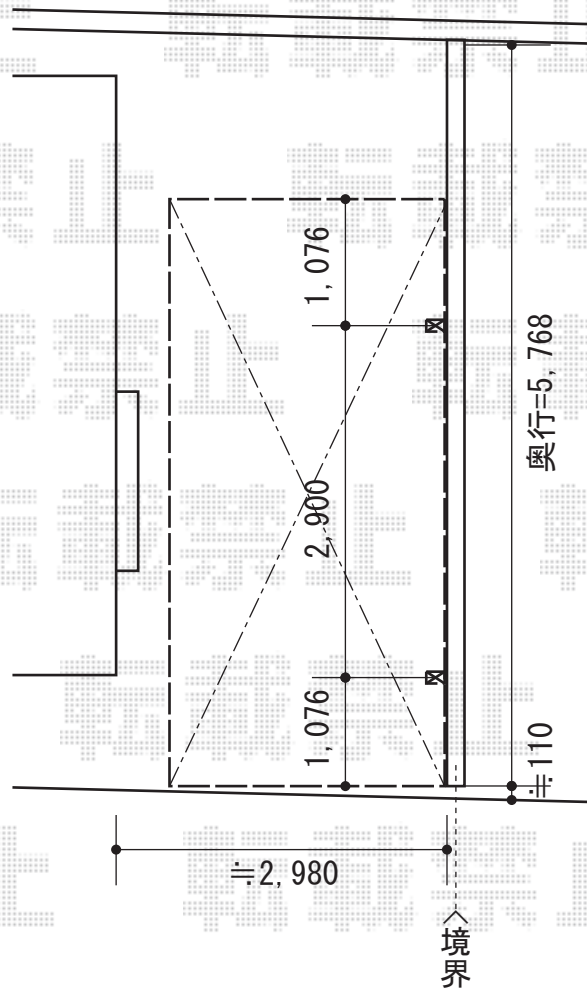

# レイナポート 積雪～20cm対応

YKK AP レイナポート 積雪～20cm対応  
幅=2,550mm  
奥行=5,768mm  
色：ホワイト  
屋根材：ポリカーボネート（トーマイマット）  
柱仕様：ハイルーフ柱仕様（有効高 約2,355mm）

現場状況や作図制限により概略図の内容と多少の違いが生じることがございます。  
施工時は、現場優先とさせて頂きたく思いますので、お立会い頂き、  
最終のご指示のほど、何卒、宜しくお願い致します。