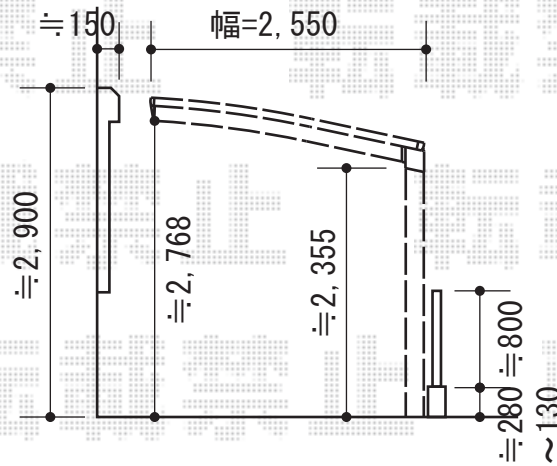

# レイナポート 積雪～20cm対応

YKK AP レイナポート 積雪～20cm対応  
幅=2,550mm  
奥行=5,768mm  
色：ホワイト  
屋根材：ポリカーボネート（トーマイマット）  
柱仕様：ハイルーフ柱仕様（有効高 約2,355mm）

現場状況や作図制限により概略図の内容と多少の違いが生じることがございます。  
施工時は、現場優先とさせて頂きたく思いますので、お立会い頂き、  
最終のご指示のほど、何卒、宜しくお願い致します。