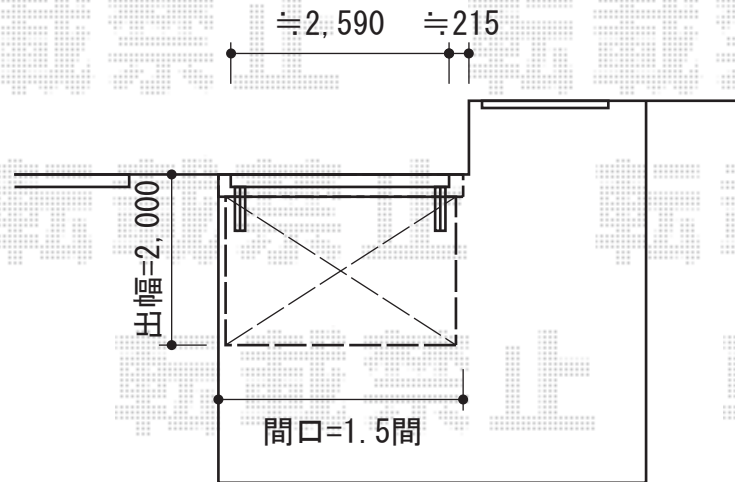

彩鳥C型 ボックスタイプ 手動式

トステム 彩鳥C型 ボックスタイプ 手動式
間口=関東間1.5間 (2,730mm)
出幅=2,000mm
本体色：シャイングレー
キャンバス色：アクリル (A6 オレンジライン)
駆動：手動式/外観右駆動
クランクハンドル：長さ1,500mm
追加部材：ベースプレート一式
追加部材：通電工法対応部品セット
追加部材：13mmスペーサーセット

25° 設定で
折戸に当たらないように
取付致します。
※取付角度は
当日お打ち合わせ致します