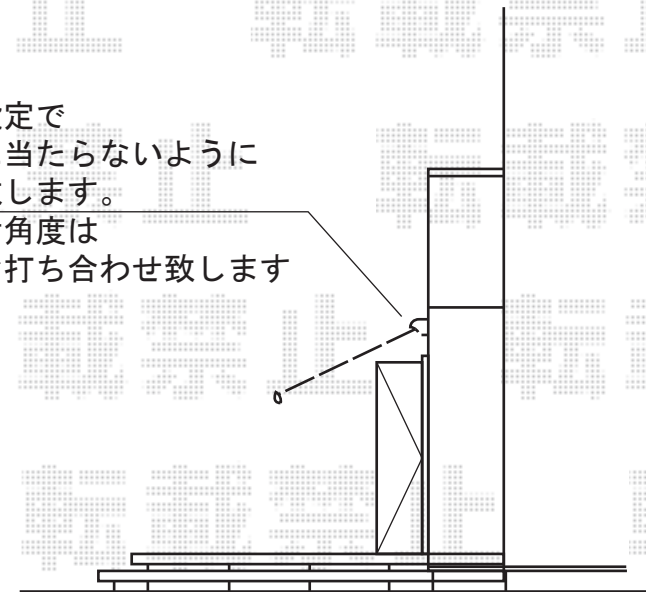

彩鳥C型 ボックスタイプ 手動式

トステム 彩鳥C型 ボックスタイプ 手動式
間口=関東間1.5間 (2,730mm)
出幅=2,000mm
本体色：シャイングレー
キャンバス色：アクリル (A6 オレンジライン)
駆動：手動式/外観右駆動
クランクハンドル：長さ1,500mm
追加部材：ベースプレート一式
追加部材：通電工法対応部品セット
追加部材：13mmスペーサーセット

25° 設定で
折戸に当たらないように
取付致します。
※取付角度は
当日お打ち合わせ致します