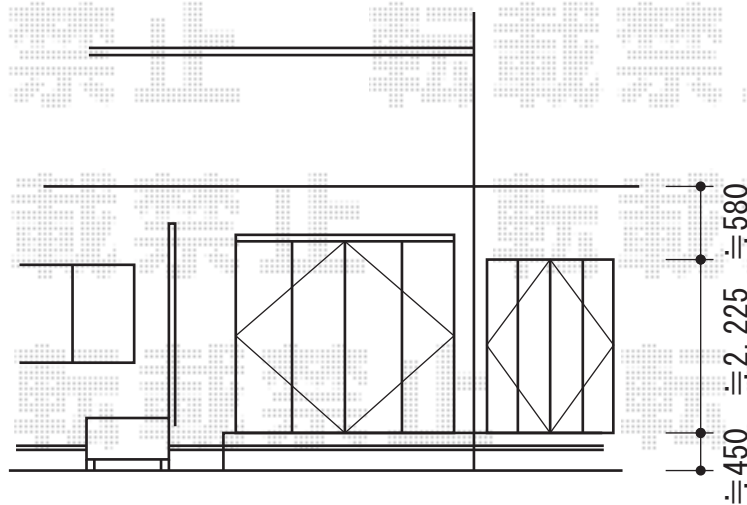

彩鳥C型 ボックスタイプ 手動式

トステム 彩鳥C型 ボックスタイプ 手動式
間口=関東間1.5間 (2,730mm)
出幅=2,000mm
本体色：シャイングレー
キャンバス色：アクリル (A6 オレンジライン)
駆動：手動式/外観右駆動
クランクハンドル：長さ1,500mm
追加部材：ベースプレート一式
追加部材：通電工法対応部品セット
追加部材：13mmスペーサーセット

25° 設定で
折戸に当たらないように
取付致します。
※取付角度は
当日お打ち合わせ致します