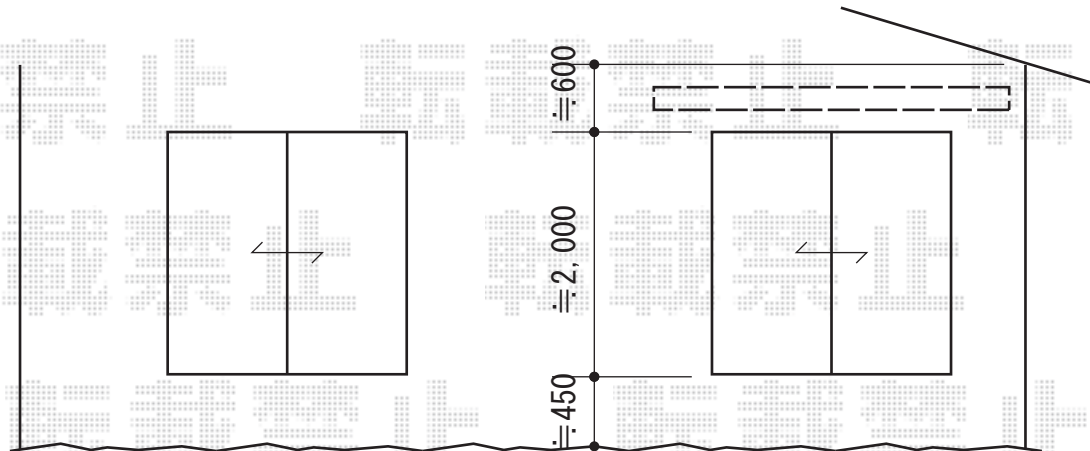

## ウッドデッキ・オーニング

ウッドデッキ床高さ、  
建物サッシ下に  
納めさせていただきます。

トステム リコステージII 連棟  
間口=4.5間 (7,940mm)  
出幅=7尺 (2,113mm)  
色：ソフトブラウン  
床板：標準(溝なし)/横貼り  
幕板：幕板A (厚)  
束柱：束柱B (400~550mm)  
オプション：デッキフェンス (クロスパネルT-10・9スパン)

トステム 彩鳥C型 ボックスタイプ 手動式  
間口=関東間1.5間 (2,730mm)  
出幅=2,000mm  
本体色：ホワイト  
キャンバス色：ポリエステル (ストライプイエローグリーン)  
駆動：手動式/外観右駆動  
クランクハンドル：長さ1,500mm  
追加部材：ベースプレート一式

現場状況や作図制限により概略図の内容と多少の違いが生じることがございます。  
施工時は、現場優先とさせていただきますので、お立会い頂き、  
最終のご指示のほど、何卒、宜しくお願い致します。