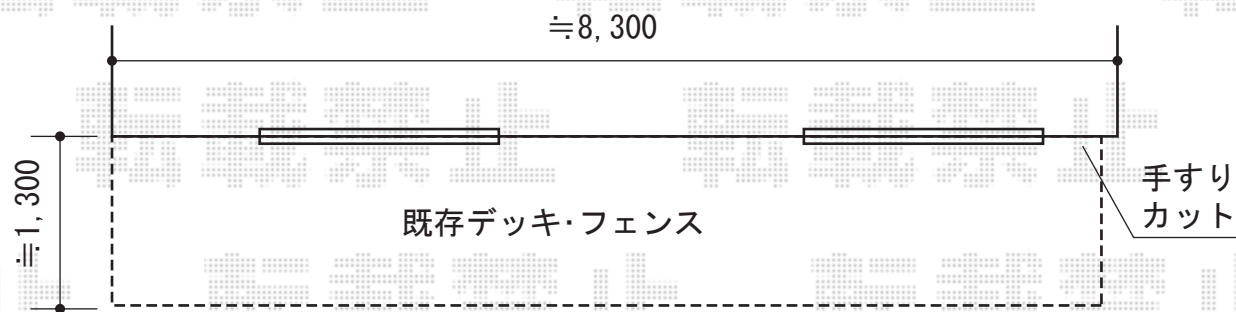

## ウッドデッキ・オーニング

ウッドデッキ床高さ、  
建物サッシ下に  
納めさせていただきます。

トステム リコステージII 連棟  
間口=4.5間 (7,940mm)  
出幅=7尺 (2,113mm)  
色：ソフトブラウン  
床板：標準(溝なし)/横貼り  
幕板：幕板A (厚)  
束柱：束柱B (400~550mm)  
オプション：デッキフェンス (クロスパネルT-10・9スパン)

トステム 彩鳥C型 ボックスタイプ 手動式  
間口=関東間1.5間 (2,730mm)  
出幅=2,000mm  
本体色：ホワイト  
キャンバス色：ポリエステル (ストライプイエローグリーン)  
駆動：手動式/外観右駆動  
クランクハンドル：長さ1,500mm  
追加部材：ベースプレート一式

現場状況や作図制限により概略図の内容と多少の違いが生じることがございます。  
施工時は、現場優先とさせていただきますので、お立会い頂き、  
最終のご指示のほど、何卒、宜しくお願い致します。