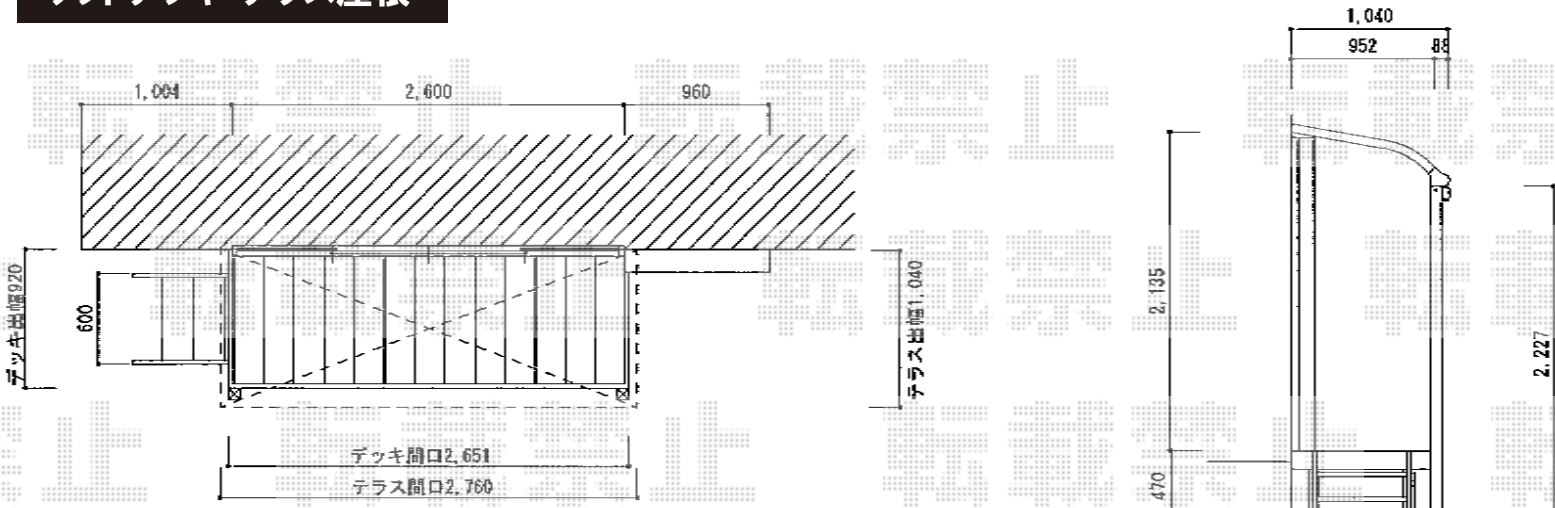

ウッドデッキ・テラス屋根

デッキ下防草シート・6号砕石敷き3.2㎡

YKK AP リウッドデッキ 200 単体
間口=1.5間 (2,651mm)
出幅=3尺 (920mm)
色：床板 ナチュラルブラウン/束柱 カームブラック
床板：縦貼り
束柱：Tタイプ (400~500mm)

YKK AP リウッドステップ5型Tタイプ (2段)
色：ナチュラルブラウン

Value Select プレシオステラス R型 テラスタイプ 単体 積雪~20cm対応
間口=関東間1.5間 (柱芯々2,575mm 屋根幅2,760mm)
出幅=4尺 (1,170mm)
色：グレースブラウン
屋根材：ポリカーボネート (ガラスマット)
柱仕様：柱位置固定タイプ (柱2本)
施工方法：上止め仕様

Value Select 吊り下げ物干し 標準 2本入り
色：グレースブラウン

デッキ下防草シート・6号砕石敷き5㎡

YKK AP リウッドデッキ 200 単体
間口=1.5間 (2,651mm)
出幅=4尺 (1,220mm)
色：床板 ナチュラルブラウン/束柱 カームブラック
床板：縦貼り
束柱：Tタイプ (400~500mm)

YKK AP リウッドステップ5型Tタイプ (2段)
色：ナチュラルブラウン

Value Select プレシオステラス R型 テラスタイプ 単体 積雪~20cm対応
間口=関東間1.5間 (柱芯々2,575mm 屋根幅2,760mm)
出幅=5尺 (1,470mm)
色：グレースブラウン
屋根材：ポリカーボネート (ガラスマット)
柱仕様：柱位置固定タイプ (柱2本)
施工方法：上止め仕様

Value Select 吊り下げ物干し 標準 2本入り
色：グレースブラウン

現場状況や作図制限により概略図の内容と多少の違いが生じることがございます。
施工時は、現場優先とさせて頂きたく思いますので、お立会い頂き、
最終のご指示のほど、何卒、宜しくお願い致します。