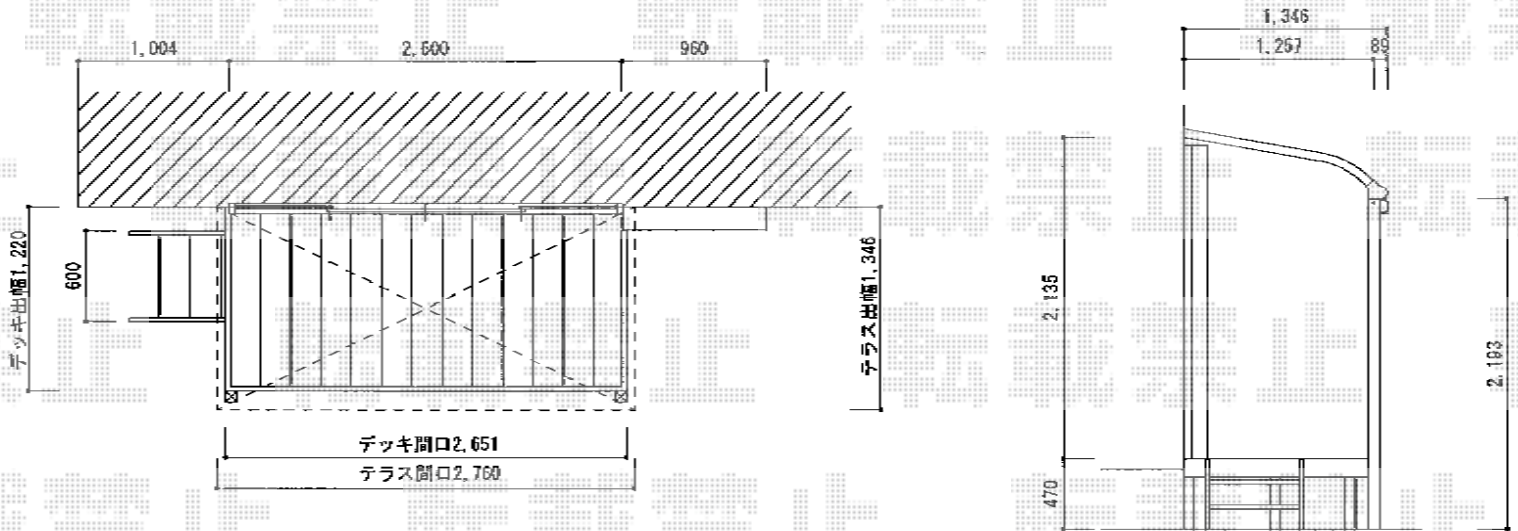

ウッドデッキ・テラス屋根

デッキ下防草シート・6号砕石敷き3.2㎡

YKK AP リウッドデッキ 200 単体
間口=1.5間 (2,651mm)
出幅=3尺 (920mm)
色：床板 ナチュラルブラウン/束柱 カームブラック
床板：縦貼り
束柱：Tタイプ (400~500mm)

YKK AP リウッドステップ5型Tタイプ (2段)
色：ナチュラルブラウン

Value Select プレシオステラス R型 テラスタイプ 単体 積雪~20cm対応
間口=関東間1.5間 (柱芯々2,575mm 屋根幅2,760mm)
出幅=4尺 (1,170mm)
色：グレースブラウン
屋根材：ポリカーボネート (ガラスマット)
柱仕様：柱位置固定タイプ (柱2本)
施工方法：上止め仕様

Value Select 吊り下げ物干し 標準 2本入り
色：グレースブラウン

デッキ下防草シート・6号砕石敷き5㎡

YKK AP リウッドデッキ 200 単体
間口=1.5間 (2,651mm)
出幅=4尺 (1,220mm)
色：床板 ナチュラルブラウン/束柱 カームブラック
床板：縦貼り
束柱：Tタイプ (400~500mm)

YKK AP リウッドステップ5型Tタイプ (2段)
色：ナチュラルブラウン

Value Select プレシオステラス R型 テラスタイプ 単体 積雪~20cm対応
間口=関東間1.5間 (柱芯々2,575mm 屋根幅2,760mm)
出幅=5尺 (1,470mm)
色：グレースブラウン
屋根材：ポリカーボネート (ガラスマット)
柱仕様：柱位置固定タイプ (柱2本)
施工方法：上止め仕様

Value Select 吊り下げ物干し 標準 2本入り
色：グレースブラウン

現場状況や作図制限により概略図の内容と多少の違いが生じることがございます。
施工時は、現場優先とさせて頂きたく思いますので、お立会い頂き、
最終のご指示のほど、何卒、宜しくお願い致します。