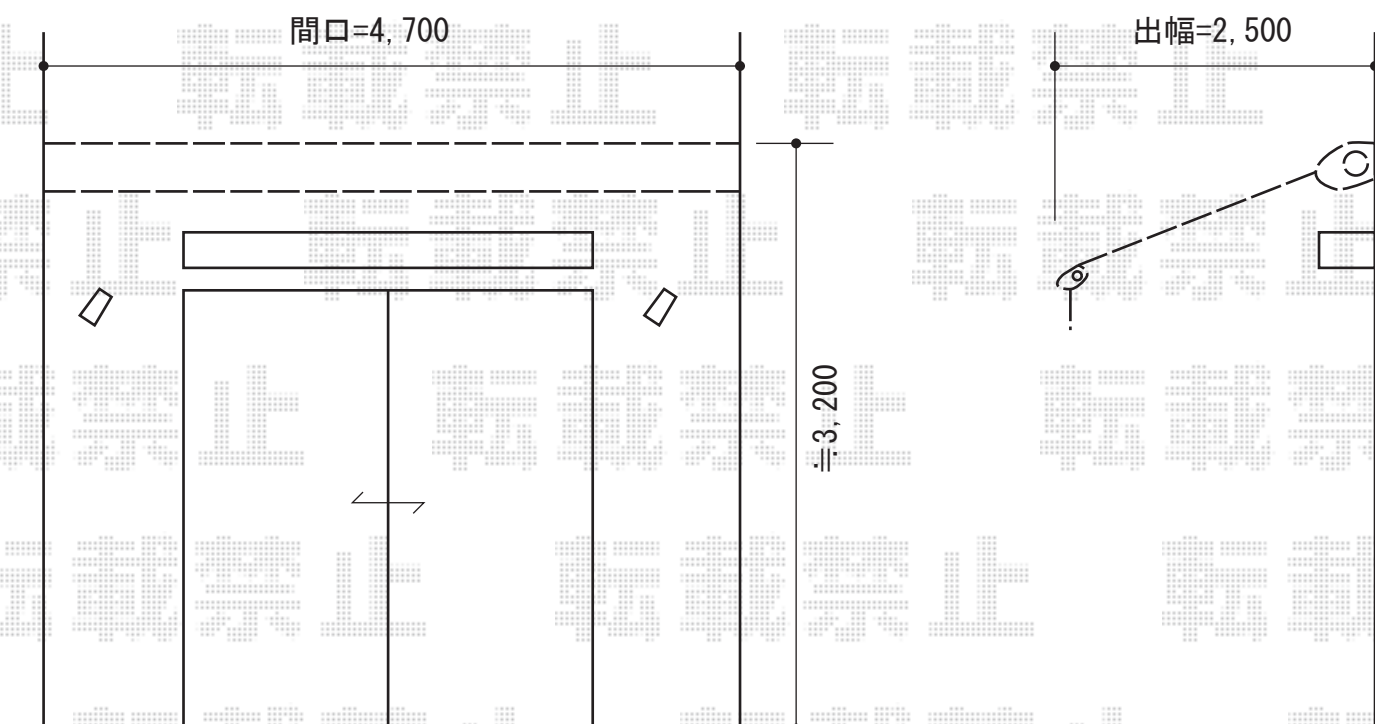

# マルキルクス2200 電動リモコン式

markilux マルキルクス2200 電動リモコン式  
間口=4,700mm  
出幅=2,500mm  
本体色：ホワイト  
キャンバス色：標準タイプ (8885FP ディープグリーン)  
駆動：電動式/外観左駆動  
雨ケース：有り  
追加部材：ベースプレート  
フリル：A

現場状況や作図制限により概略図の内容と多少の違いが生じることがございます。  
施工時は、現場優先とさせて頂きたく思いますので、お立会い頂き、  
最終のご指示のほど、何卒、宜しくお願い致します。