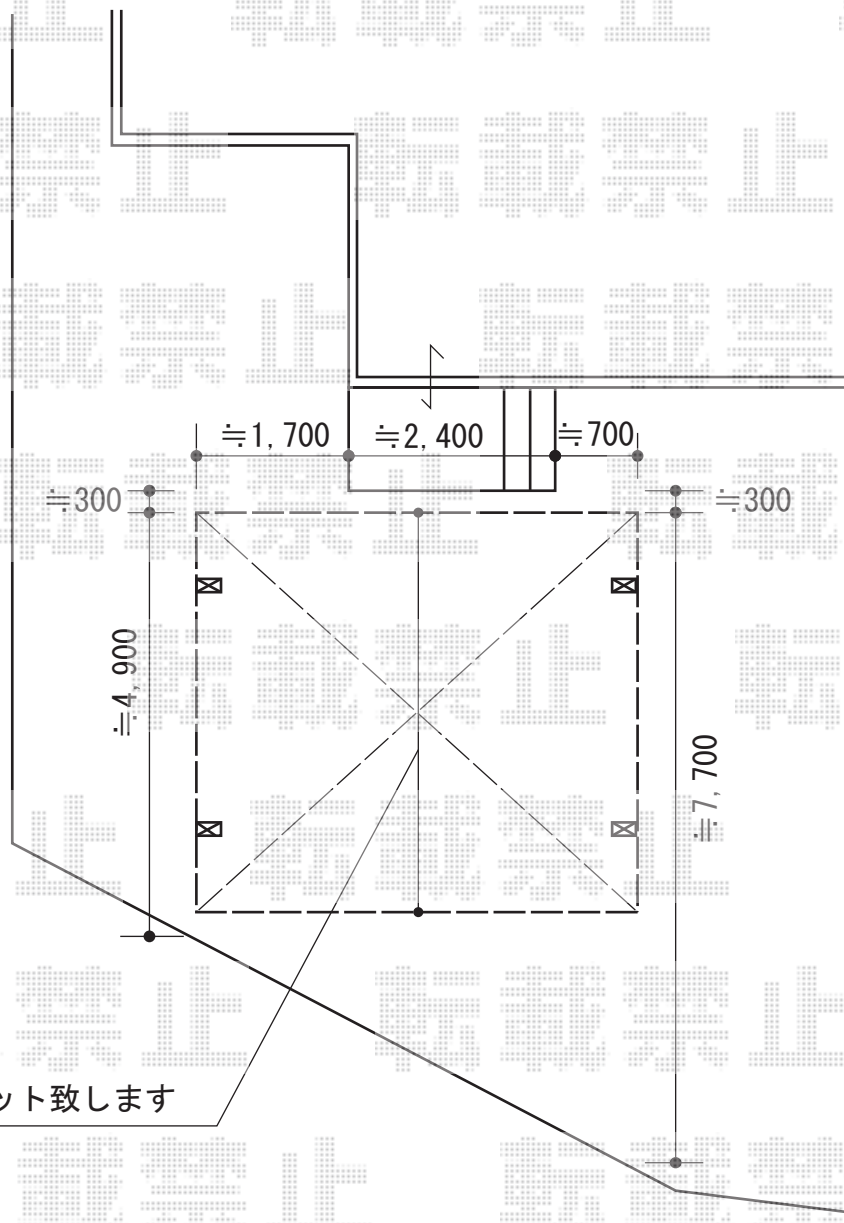

カーブポートシグマIII ワイド 積雪~30cm対応

奥行きを4,500にカット致します

トステム カーブポートシグマIII ワイド 積雪~30cm対応
幅=4,837mm
奥行=4,980mm
色：シャイングレー
屋根材：熱線吸収ポリカーボネート（ライトブルーマット調）
柱仕様：ロング柱23仕様（有効高 約2,300mm）

現場状況や作図制限により概略図の内容と多少の違いが生じることがございます。
施工時は、現場優先とさせて頂きたく思いますので、お立会い頂き、
最終のご指示のほど、何卒、宜しくお願い致します。