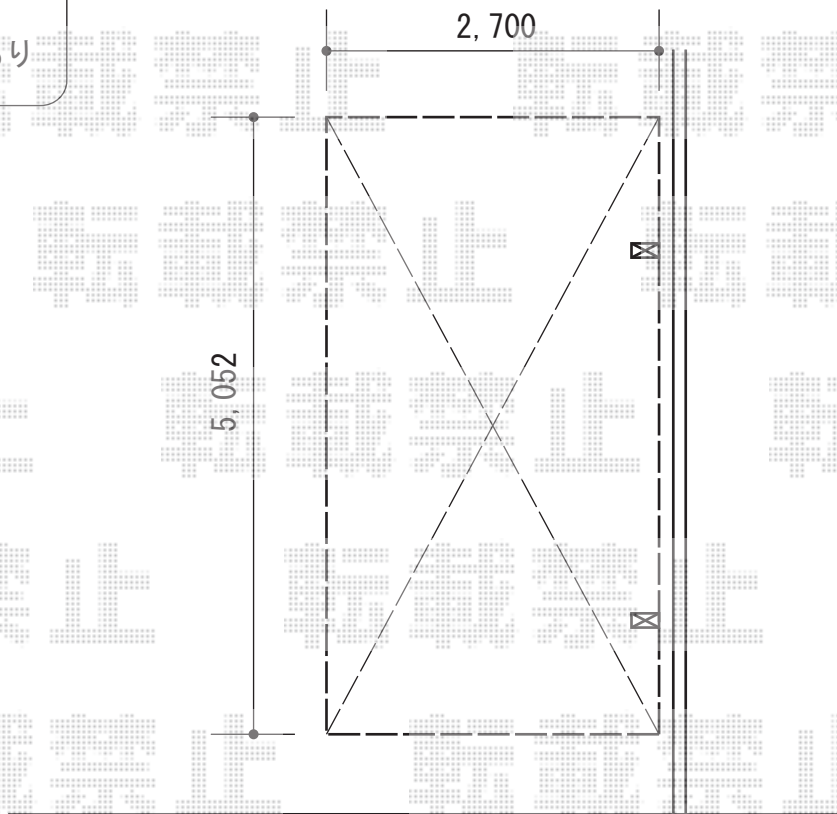

レイナポート 積雪～20cm対応

ハツリあり
残土処分あり

道路

YKK AP レイナポート 積雪～20cm対応
幅=2,700mm
奥行=5,052mm
色：プラチナステン
屋根材：ポリカーボネート（アースブルー）
柱仕様：ハイルーフ柱仕様（有効高 約2,355mm）

YKK AP 水平式物干し（カーポート柱用）
色：プラチナステン
数量：1セット

現場状況や作図制限により概略図の内容と多少の違いが生じることがございます。
施工時は、現場優先とさせて頂きたく思いますので、お立会い頂き、
最終のご指示のほど、何卒、宜しくお願い致します。