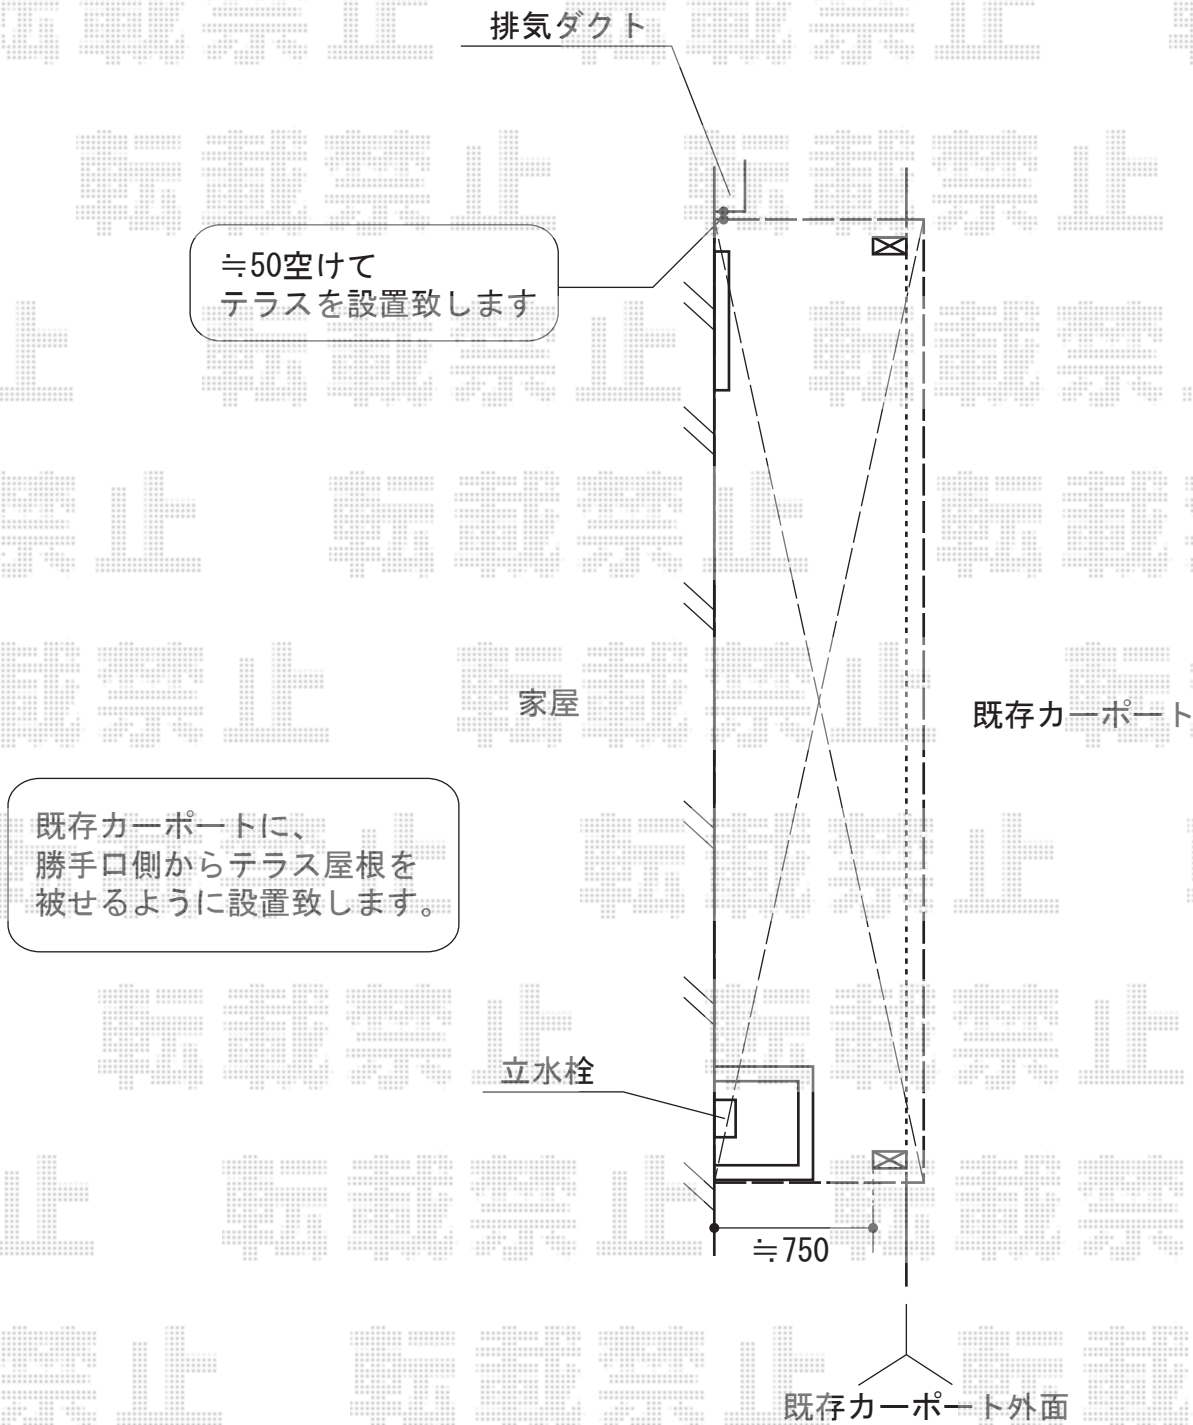

# ライザーテラスII F型 テラスタイプ 単体 積雪~20cm対応

トステム ライザーテラスII F型 テラスタイプ 単体 積雪~20cm対応  
間口=関東間2.0間 (柱芯々3,440mm 屋根幅3,660mm)  
出幅=3尺 (885mm)  
色: シャイングレー  
屋根材: ポリカーボネート (ブルースモーク)  
柱仕様: 柱奥行移動タイプ (柱2本)  
施工方法: 上止め仕様

現場状況や作図制限により概略図の内容と多少の違いが生じることがございます。  
施工時は、現場優先とさせて頂きたく思いますので、お立会い頂き、  
最終のご指示のほど、何卒、宜しくお願い致します。