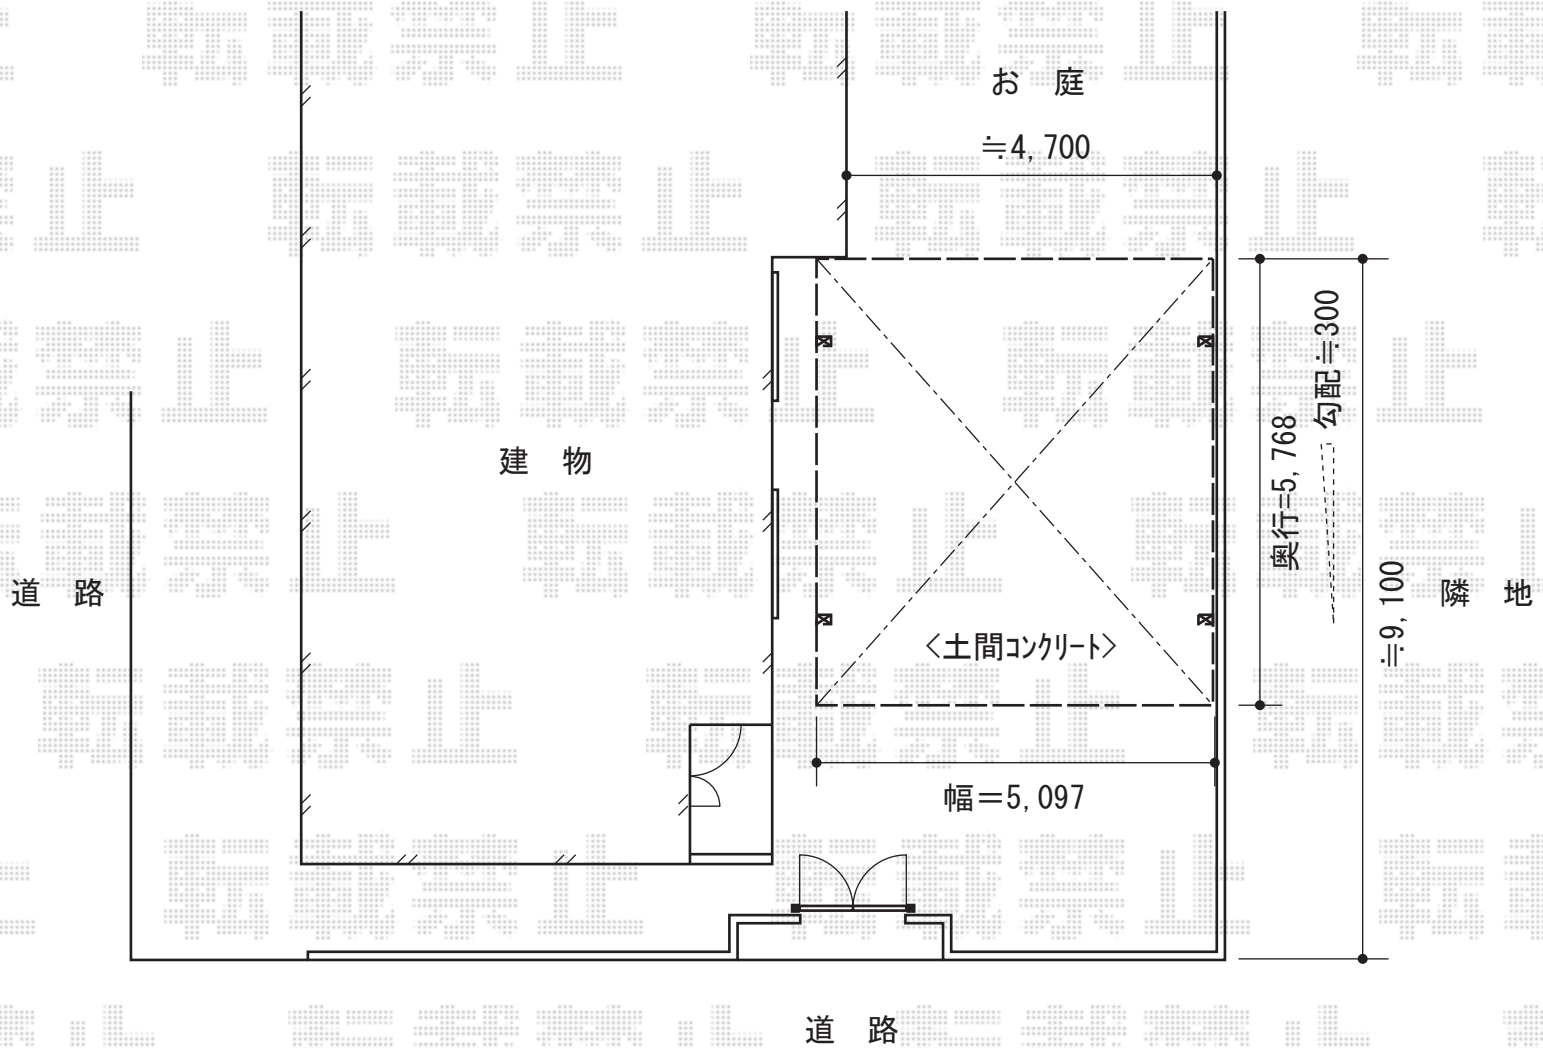

レイナツインポート 積雪~20cm対応

YKK AP レйнаツインポート 積雪~20cm対応

幅=5,097mm

奥行=5,768mm

色：ホワイト

屋根材：ポリカーボネート（トーマイマット/すりガラス調）

柱仕様：ハイルーフ柱仕様（有効高 約2,355mm）

現場状況や作図制限により概略図の内容と多少の違いが生じることがございます。
施工時は、現場優先とさせて頂きたく思いますので、お立会い頂き、
最終のご指示のほど、何卒、宜しくお願い致します。