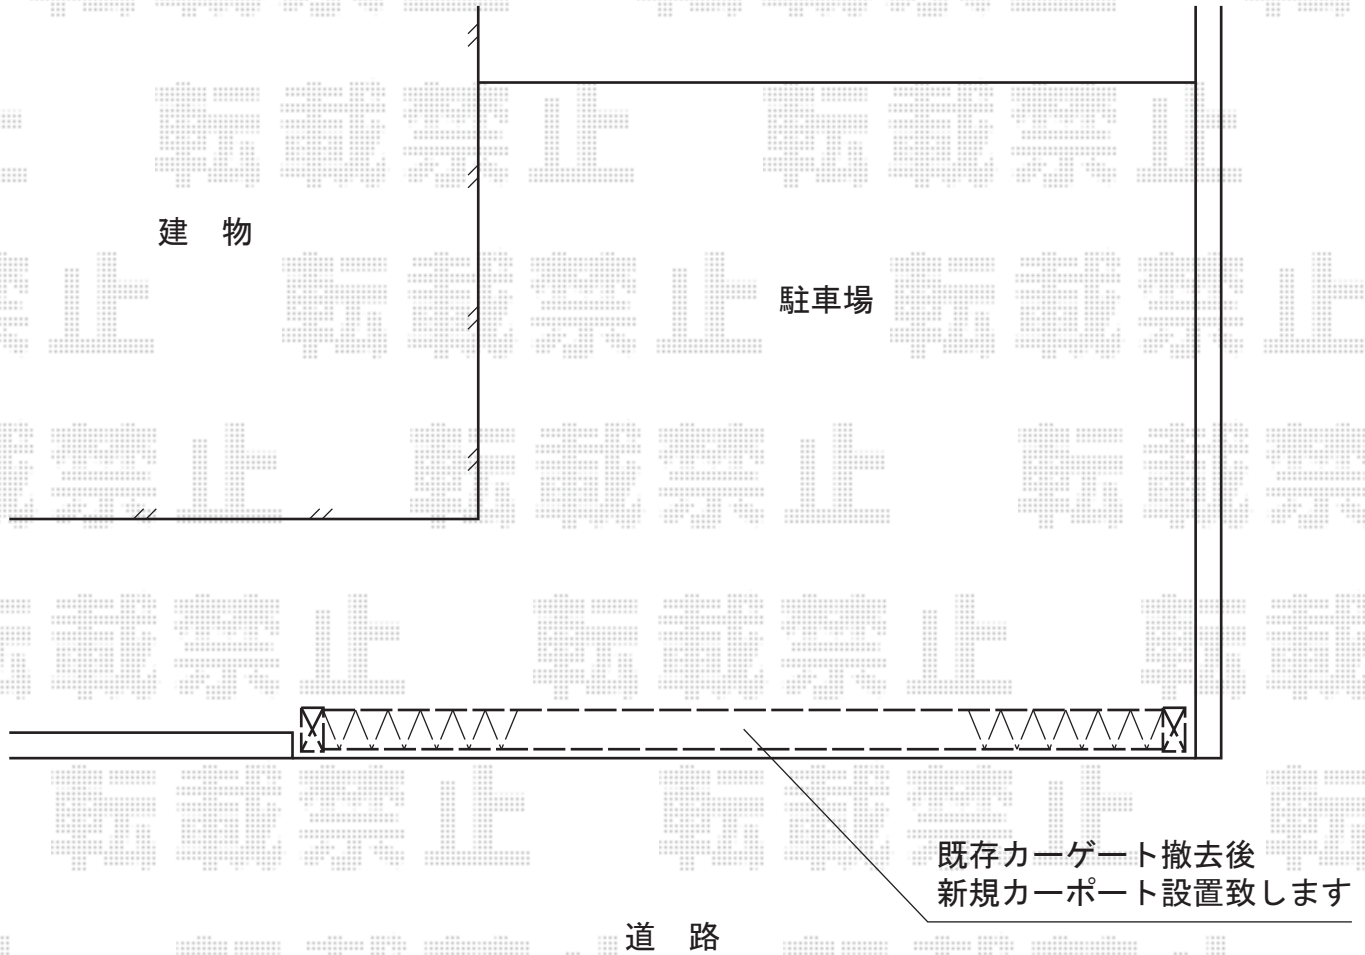

# トリップゲート ペットガード型 ノンレール 片開き 37S

Value Select トリップゲート ペットガード型 ノンレール 片開き 37S  
開口幅=3,607mm  
全幅=3,707mm  
たたみ幅=702mm  
高さ=1,200mm  
色：ステンカラー  
キャスター数：3

現場状況や作図制限により概略図の内容と多少の違いが生じることがございます。  
施工時は、現場優先とさせて頂きたく思いますので、お立会い頂き、  
最終のご指示のほど、何卒、宜しくお願い致します。