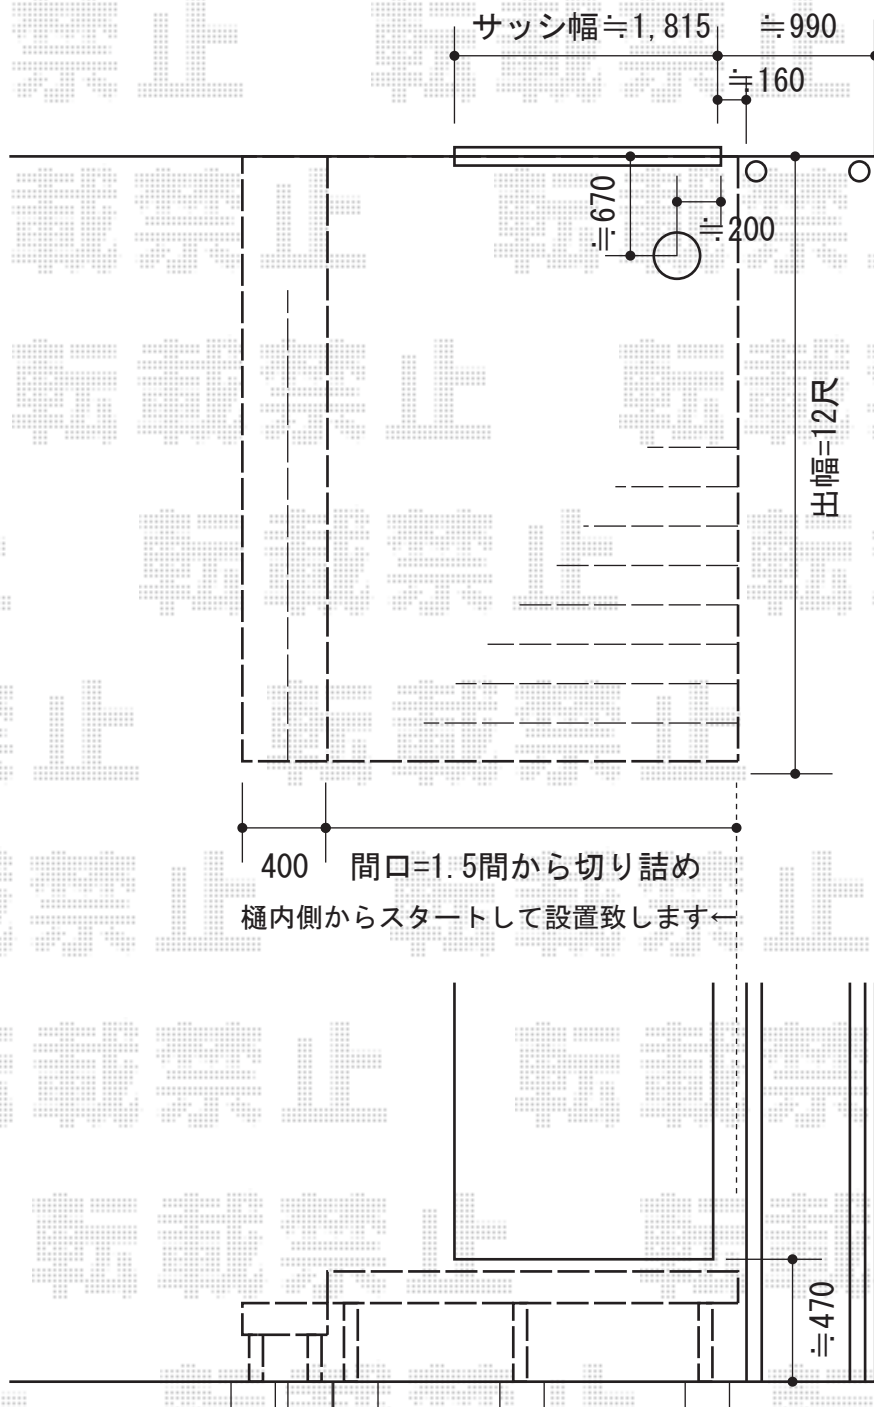

# リウッドデッキ 200

YKK AP リウッドデッキ 200  
間口=1.5間 (2,451mm)  
出幅=12尺 (3,624mm)  
色：ナチュラルブラウン  
束柱：Tタイプ (400~500mm)  
オプション：段床

現場状況や作図制限により概略図の内容と多少の違いが生じることがございます。  
施工時は、現場優先とさせて頂きたく思いますので、お立会い頂き、  
最終のご指示のほど、何卒、宜しくお願い致します。