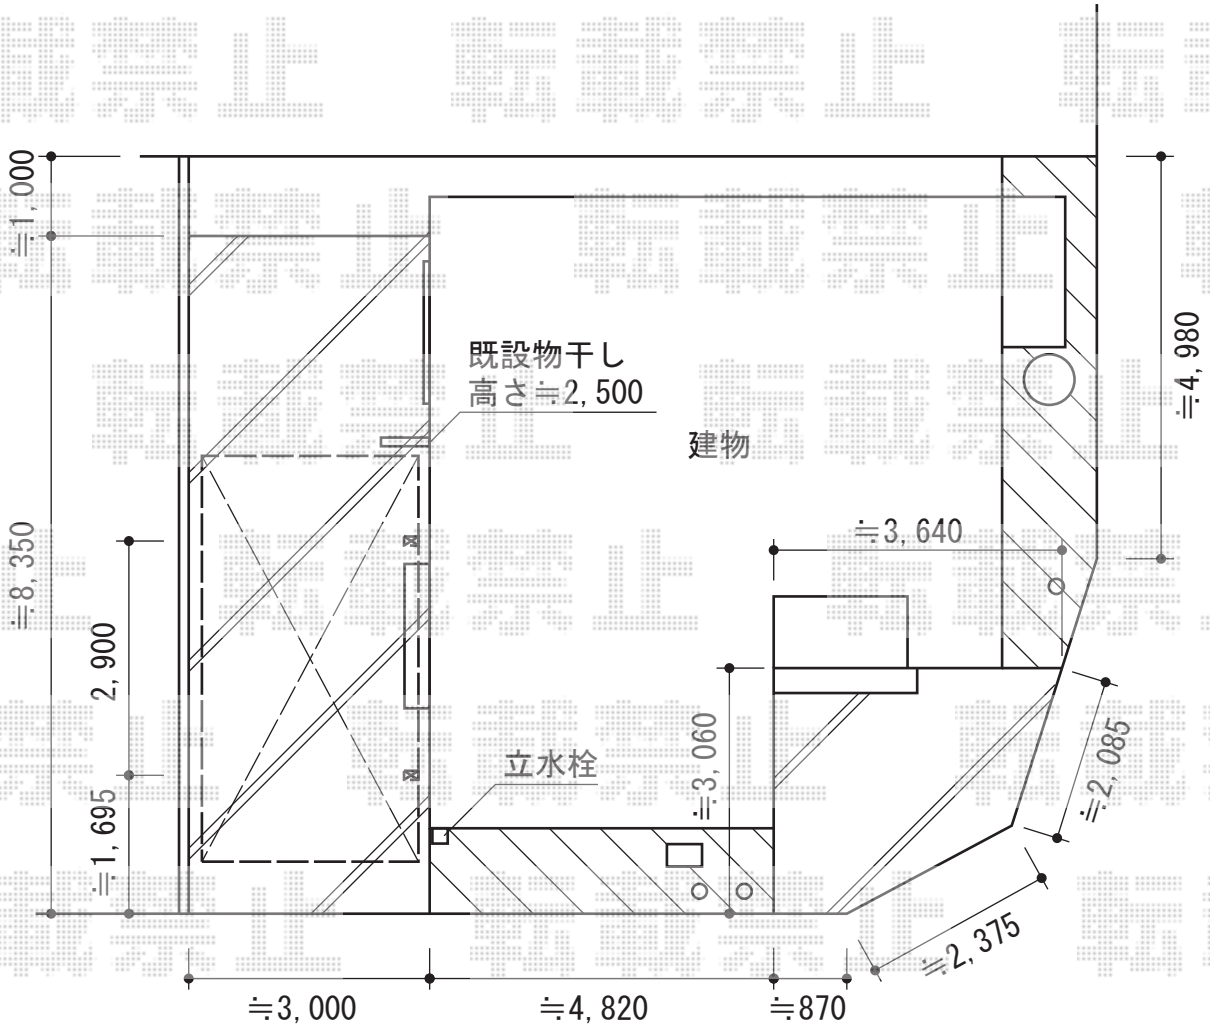

レイナポート 積雪～20cm対応

YKK AP レイナポート 積雪～20cm対応
 幅=2,700mm
 奥行=5,052mm
 色：プラチナステン
 屋根材：ポリカーボネート（アースブルー）
 柱仕様：ハイルーフ柱仕様（有効高 約2,355mm）

現場状況や作図制限により概略図の内容と多少の違いが生じることがございます。
 施工時は、現場優先とさせて頂きたく思いますので、お立会い頂き、
 最終のご指示のほど、何卒、宜しくお願い致します。