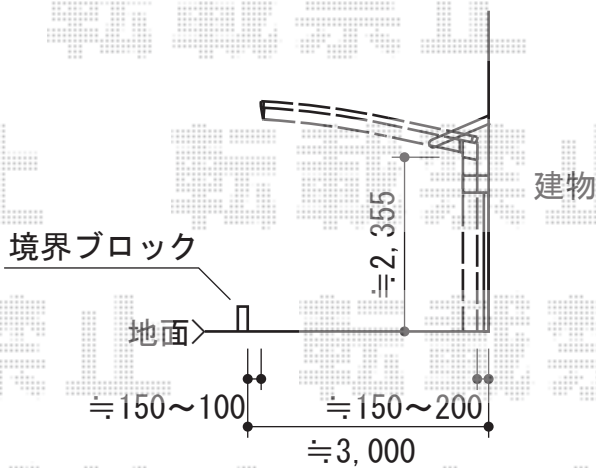

レイナポート 積雪～20cm対応

YKK AP レイナポート 積雪～20cm対応
 幅=2,700mm
 奥行=5,052mm
 色：プラチナステン
 屋根材：ポリカーボネート（アースブルー）
 柱仕様：ハイルーフ柱仕様（有効高 約2,355mm）

現場状況や作図制限により概略図の内容と多少の違いが生じることがございます。
 施工時は、現場優先とさせて頂きたく思いますので、お立会い頂き、
 最終のご指示のほど、何卒、宜しくお願い致します。