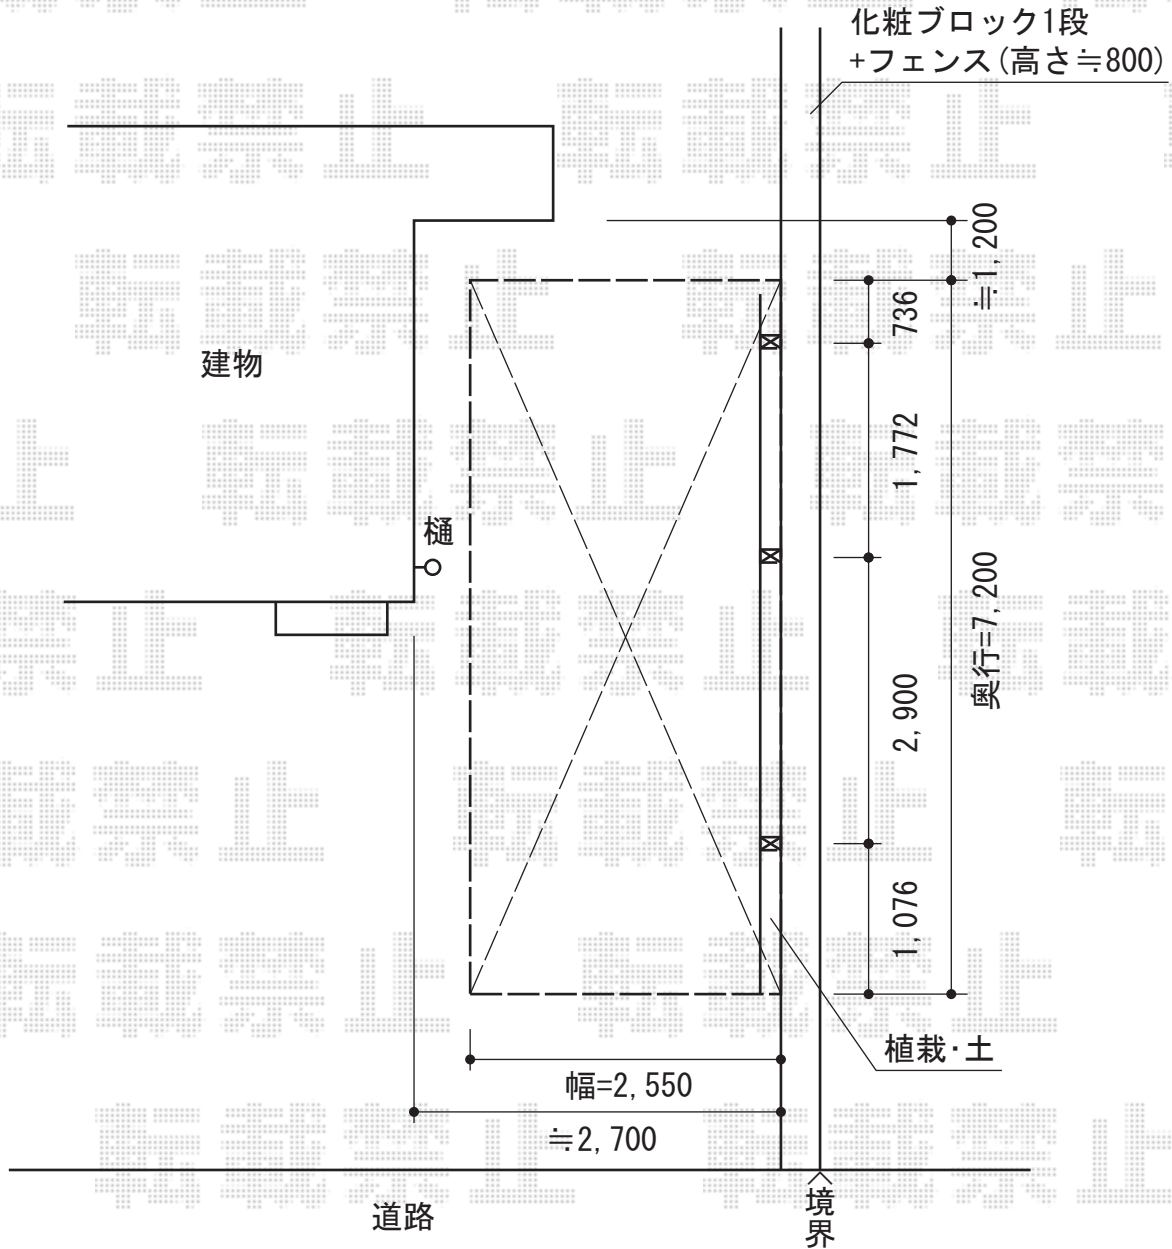

レイナポート 延長 積雪~20cm対応

YKK AP レイナポート 延長 積雪~20cm対応

幅=2,550mm

奥行=7,200mm

色：プラチナステン

屋根材：熱線遮断ポリカーボネート（アースブルーマット調）

柱仕様：ハイルーフ柱仕様（有効高 約2,355mm）

現場状況や作図制限により概略図の内容と多少の違いが生じることがございます。
施工時は、現場優先とさせて頂きたく思いますので、お立会い頂き、
最終のご指示のほど、何卒、宜しくお願い致します。