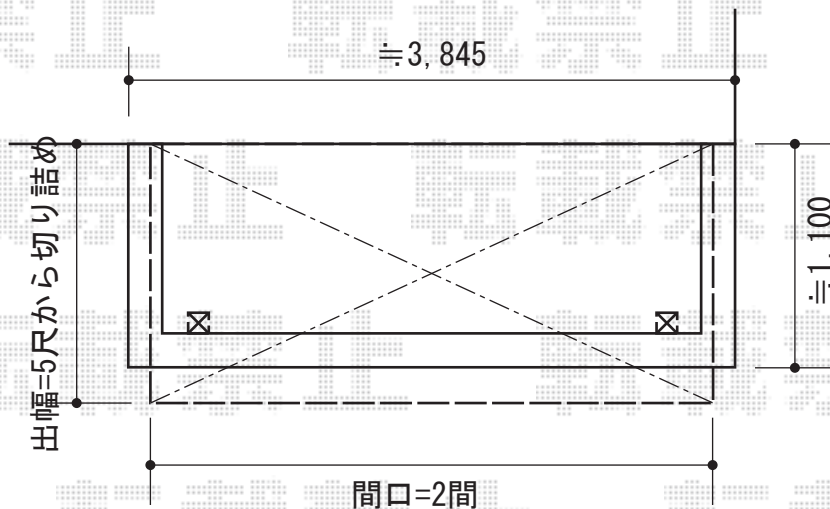

ライザーテラスII R型 屋根タイプ 単体 積雪~20cm対応

施工に際して、
オプション：物干しの
取付け位置・高さの
ご確認を頂きますよう、
お願い致します。

トステム ライザーテラスII R型 屋根タイプ 単体 積雪~20cm対応
間口=関東間2.0間(柱芯々3,440mm 屋根幅3,660mm)
出幅=5尺(1,485mm)
色：シャイングレー
屋根材：ポリカーボネート(ブルースモーク)
柱仕様：柱奥行移動タイプ(柱2本)
施工方法：下止め仕様
柱固定部品仕様：中間用×2