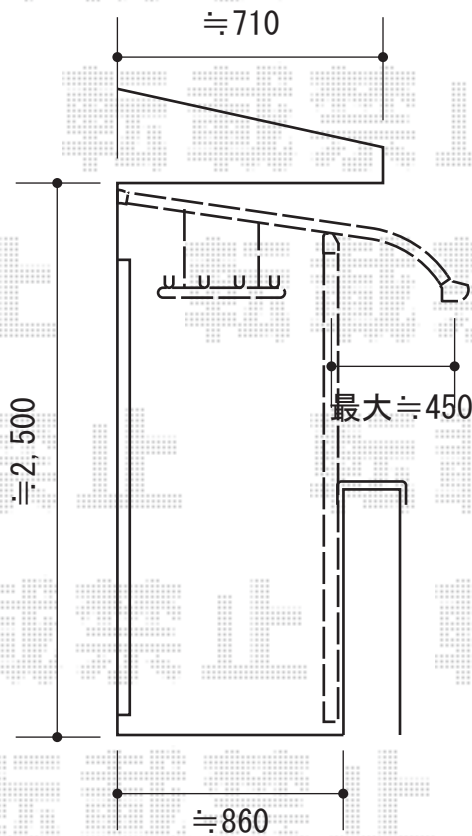

ライザーテラスII R型 屋根タイプ 単体 積雪~20cm対応

施工に際して、
オプション：物干しの
取付け位置・高さの
ご確認を頂きますよう、
お願い致します。

トステム ライザーテラスII R型 屋根タイプ 単体 積雪~20cm対応
間口=関東間2.0間(柱芯々3,440mm 屋根幅3,660mm)
出幅=5尺(1,485mm)
色：シャイングレー
屋根材：ポリカーボネート(ブルースモーク)
柱仕様：柱奥行移動タイプ(柱2本)
施工方法：下止め仕様
柱固定部品仕様：中間用×2