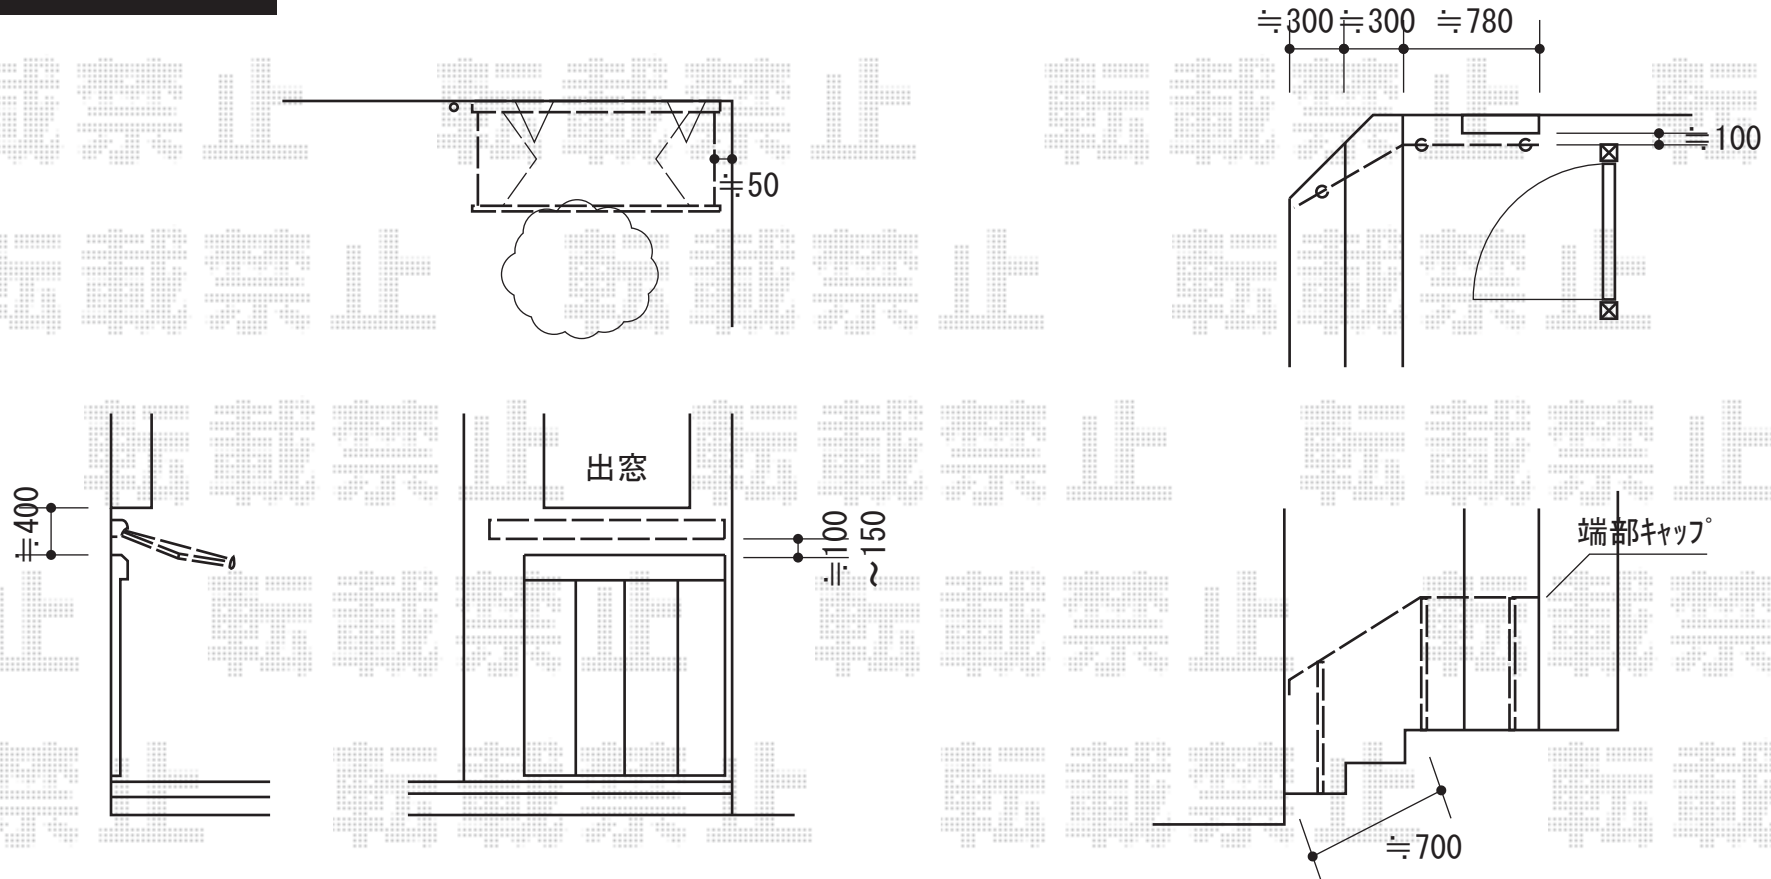

彩鳥C型 ボックスタイプ

トステム 彩鳥C型 ボックスタイプ
 間口=関東間1.5間 (2,730mm)
 出幅=1,250mm
 本体色：ホワイト
 キャンバス色：ポリエステル (ブリティッシュグリーン)
 駆動：手動式/外観左駆動
 クランクハンドル：長さ1,500mm
 オプション：ベースプレート

トステム ガードウォーカー
 埋め込み柱：T-8×3本
 長さ：1518.2mm
 色：シャイングレー