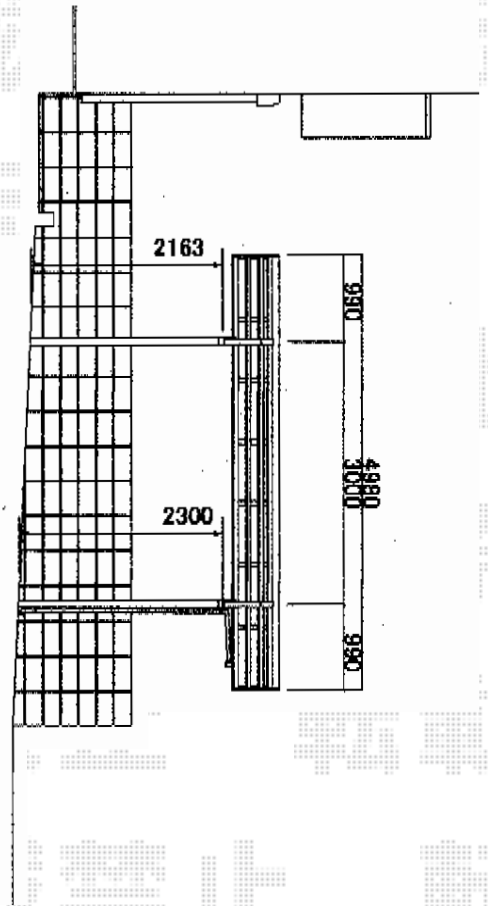

# カーブポートシグマIII 積雪~30cm対応

トステム カーブポートシグマIII 積雪~30cm対応

幅=2,701mm

奥行=4,980mm

色：シャイングレー

屋根材：ガリレポリカ（クリアマット・すりガラス調）

柱仕様：ロング柱23仕様（有効高 約2,300mm）

メーカー希望小売価格： ¥257,300.-

現場状況や作図制限により概略図の内容と多少の違いが生じることがございます。  
施工時は、現場優先とさせて頂きたく思いますので、お立会い頂き、  
最終のご指示のほど、何卒、宜しくお願い致します。

EX-SHOP  
HTTP://WWW.EX-SHOP.NET

担当：本田

全ての著作権は、エクスショップに帰属します。当社とのお取引目的外の使用・複製・転載禁止となっております。