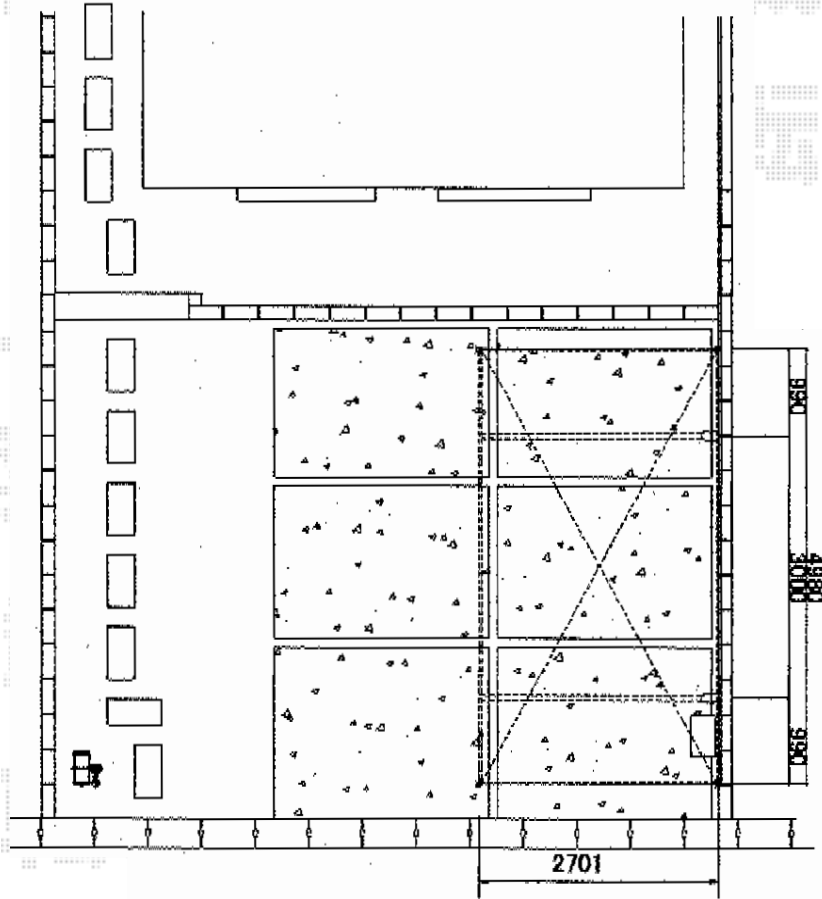

# カーブポートシグマIII 積雪~30cm対応

トステム カーブポートシグマIII 積雪~30cm対応

幅=2,701mm

奥行=4,980mm

色：シャイングレー

屋根材：ガリレポリカ（クリアマット・すりガラス調）

柱仕様：ロング柱23仕様（有効高 約2,300mm）

メーカー希望小売価格： ¥257,300.-