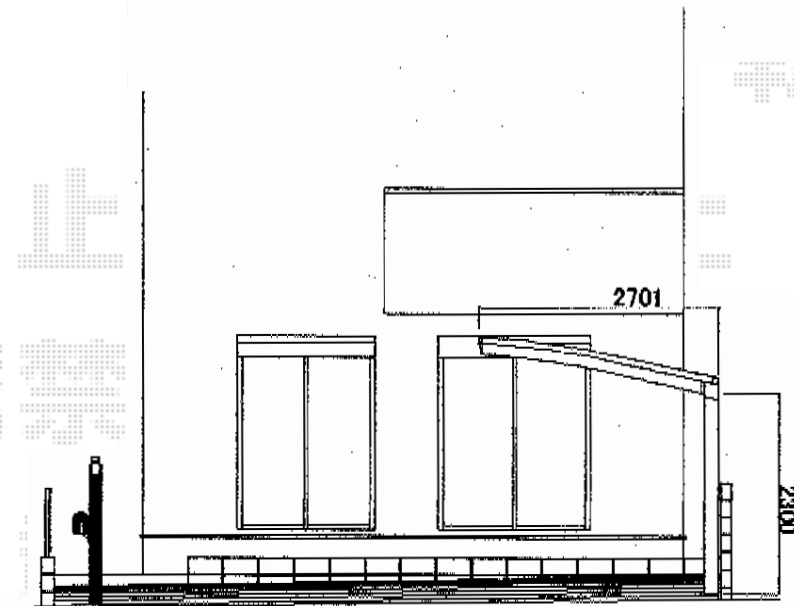

# カーブポートシグマIII 積雪~30cm対応

トステム カーブポートシグマIII 積雪~30cm対応

幅=2,701mm

奥行=4,980mm

色：シャイングレー

屋根材：ガリレポリカ（クリアマット・すりガラス調）

柱仕様：ロング柱23仕様（有効高 約2,300mm）

メーカー希望小売価格： ¥257,300.-