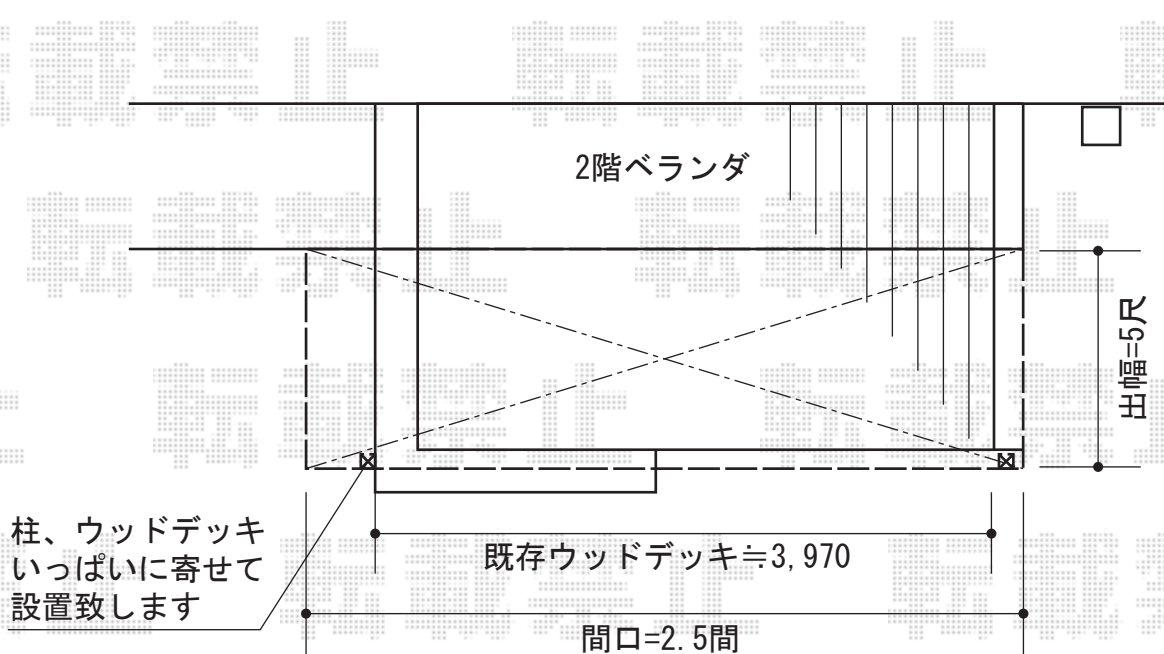

ライザーテラスII R型 テラスタイプ 積雪～20cm対応

施工に際して、  
オプション：物干しの  
取付け位置・高さの  
ご確認を頂けますよう、  
お願い致します。

トステム ライザーテラスII R型 テラスタイプ 積雪～20cm対応  
 間口=関東間2.5間通し (柱芯々4,350mm 屋根幅4,570mm)  
 出幅=5尺 (1,485mm)  
 色：シャイングレー  
 屋根材：ポリカーボネート (ブルースモーク)  
 柱仕様：柱位置固定タイプ  
 施工方法：上止め仕様  
 オプション：吊り下げ物干し標準2本入