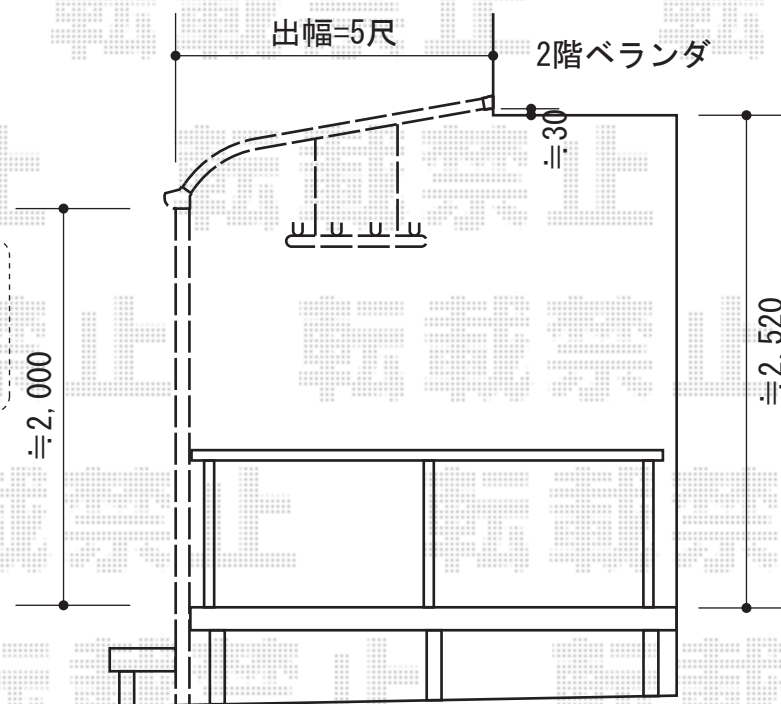

ライザーテラスII R型 テラスタイプ 積雪～20cm対応

施工に際して、  
オプション：物干しの  
取付け位置・高さの  
ご確認を頂けますよう、  
お願い致します。

トステム ライザーテラスII R型 テラスタイプ 積雪～20cm対応  
 間口=関東間2.5間通し (柱芯々4,350mm 屋根幅4,570mm)  
 出幅=5尺 (1,485mm)  
 色：シャイングレー  
 屋根材：ポリカーボネート (ブルースモーク)  
 柱仕様：柱位置固定タイプ  
 施工方法：上止め仕様  
 オプション：吊り下げ物干し標準2本入