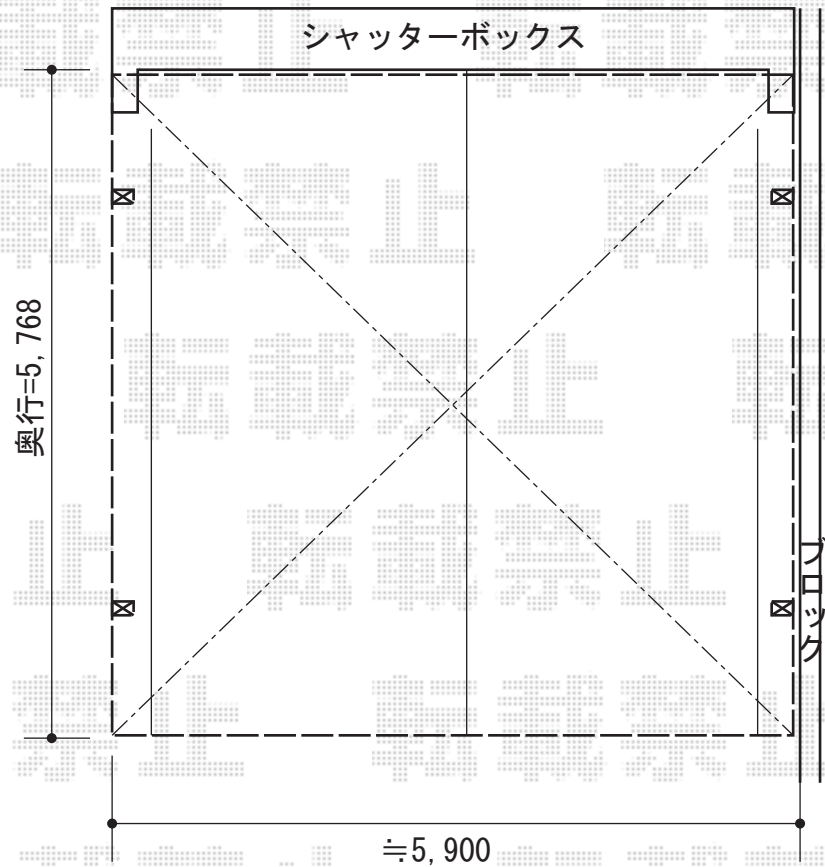

レイナポートM合掌 積雪対応～20cm

YKK AP レイナポートM合掌 積雪対応～20cm
幅=6,014mm
奥行=5,768mm
色：プラチナステン
屋根材：ポリカーボネート（アースブルー）
柱仕様：ハイルーフ柱仕様（有効高 約2,355mm）

現場状況や作図制限により概略図の内容と多少の違いが生じることがございます。
施工時は、現場優先とさせて頂きたく思いますので、お立会い頂き、
最終のご指示のほど、何卒、宜しくお願い致します。