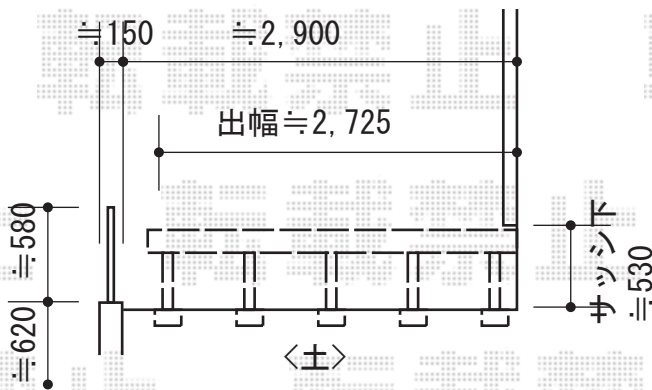

リウッドデッキ200

YKK AP 【A】 リウッドデッキ200
 間口≒3,450mm
 出幅≒2,725mm
 色：レッドブラウン//カームブラック
 床板：横貼り
 束柱：Hタイプ (600~700mm)
 オプション：独立式リウッドステップ2型

YKK AP 【B】 リウッドデッキ200 段床仕様
 間口≒3,640mm
 出幅≒2,125+400+400mm
 色：レッドブラウン//カームブラック
 床板：横貼り
 束柱：Hタイプ (600~700mm)
 オプション：独立式リウッドステップ2型