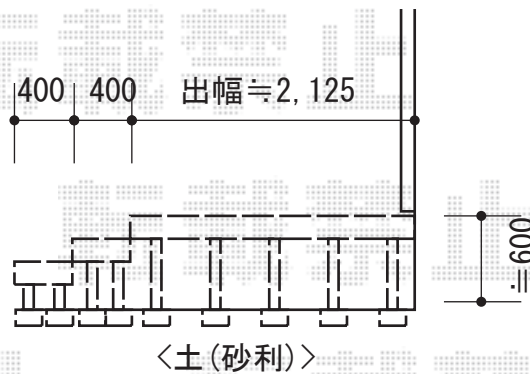

リウッドデッキ200

YKK AP 【A】 リウッドデッキ200
 間口≒3,450mm
 出幅≒2,725mm
 色：レッドブラウン//カームブラック
 床板：横貼り
 束柱：Hタイプ (600~700mm)
 オプション：独立式リウッドステップ2型

YKK AP 【B】 リウッドデッキ200 段床仕様
 間口≒3,640mm
 出幅≒2,125+400+400mm
 色：レッドブラウン//カームブラック
 床板：横貼り
 束柱：Hタイプ (600~700mm)
 オプション：独立式リウッドステップ2型