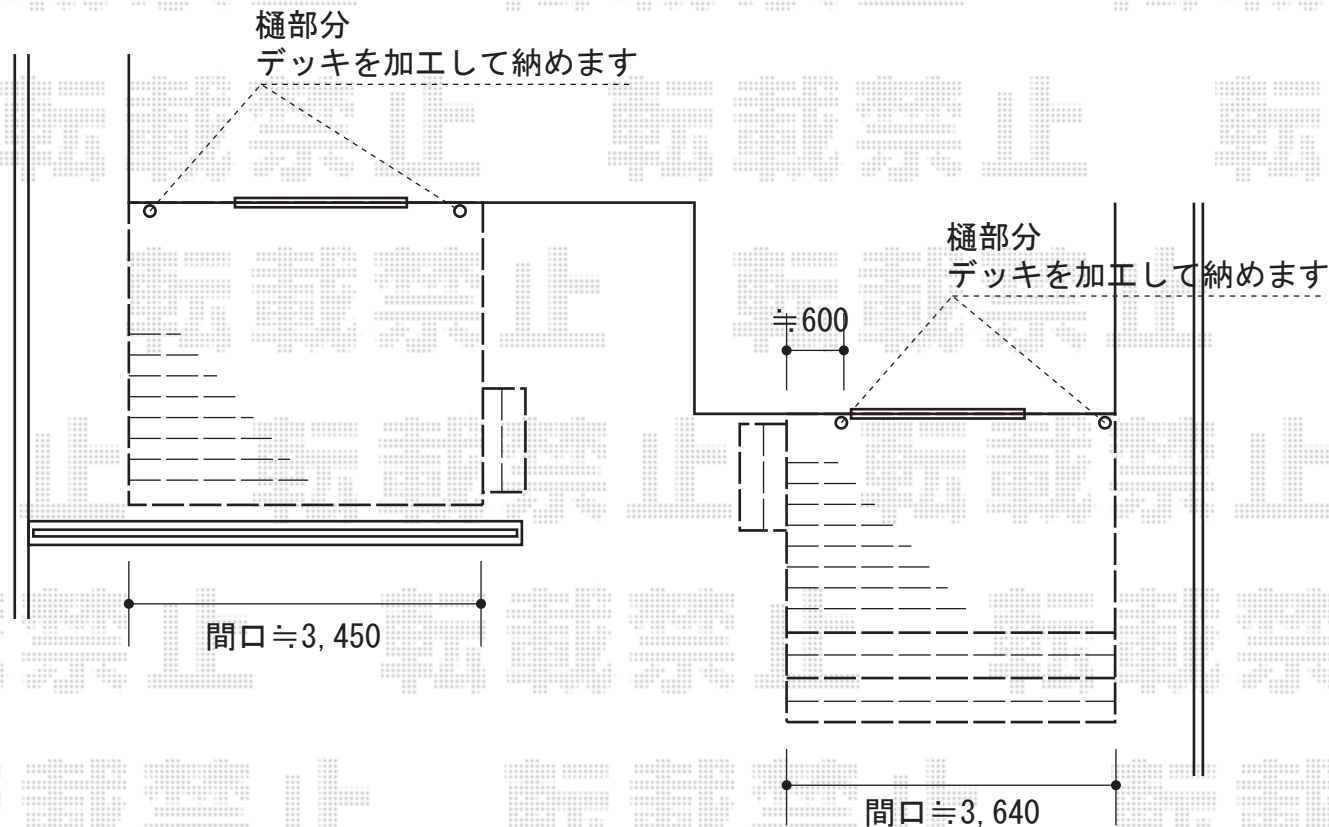

リウッドデッキ200

YKK AP 【A】 リウッドデッキ200
 間口≒3,450mm
 出幅≒2,725mm
 色：レッドブラウン//カームブラック
 床板：横貼り
 束柱：Hタイプ (600~700mm)
 オプション：独立式リウッドステップ2型

YKK AP 【B】 リウッドデッキ200 段床仕様
 間口≒3,640mm
 出幅≒2,125+400+400mm
 色：レッドブラウン//カームブラック
 床板：横貼り
 束柱：Hタイプ (600~700mm)
 オプション：独立式リウッドステップ2型