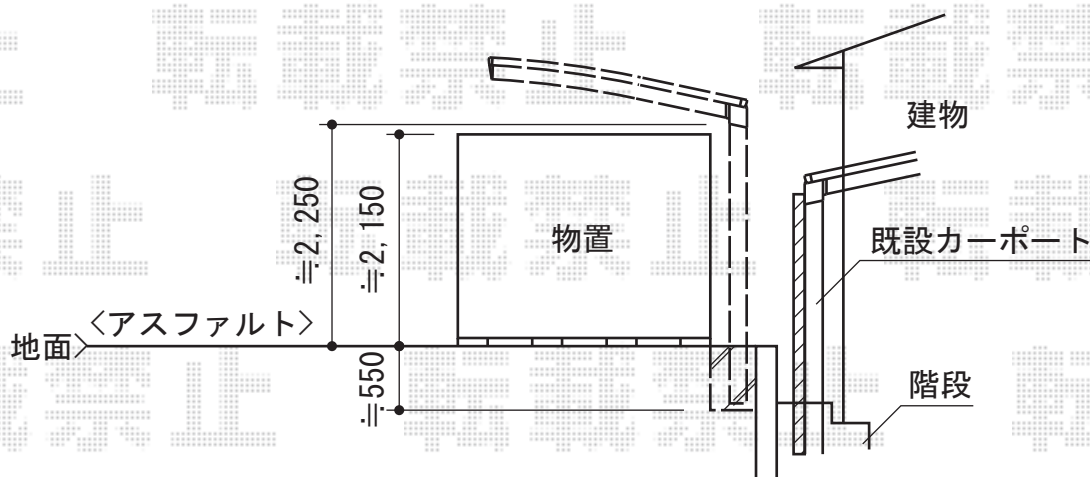

プレシオスポート 積雪～20cm対応

Value Select プレシオスポート 積雪～20cm対応
 幅=2,700mm
 奥行=5,052mm
 色：チャコールブラック
 屋根材：熱線遮断ポリカーボネート（スカイブルーマット調）
 柱仕様：ハイルーフ柱仕様（有効高 約2,250mm）

現場状況や作図制限により概略図の内容と多少の違いが生じることがございます。
 施工時は、現場優先とさせて頂きたく思いますので、お立会い頂き、
 最終のご指示のほど、何卒、宜しくお願い致します。