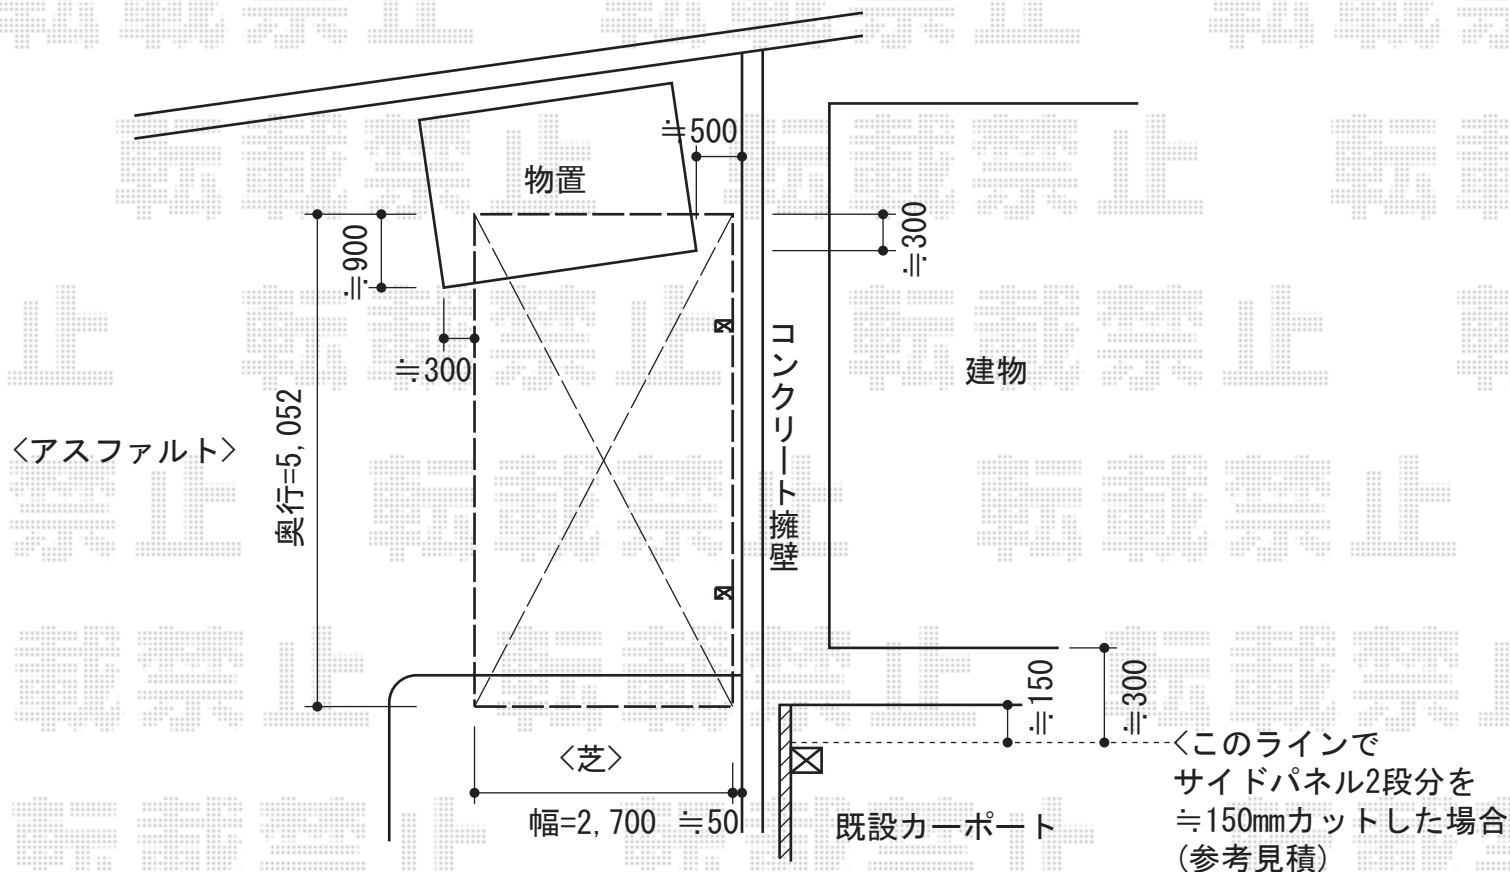

プレシオスポート 積雪～20cm対応

Value Select プレシオスポート 積雪～20cm対応
 幅=2,700mm
 奥行=5,052mm
 色：チャコールブラック
 屋根材：熱線遮断ポリカーボネート（スカイブルーマット調）
 柱仕様：ハイルーフ柱仕様（有効高 約2,250mm）

現場状況や作図制限により概略図の内容と多少の違いが生じることがございます。
 施工時は、現場優先とさせて頂きたく思いますので、お立会い頂き、
 最終のご指示のほど、何卒、宜しくお願い致します。