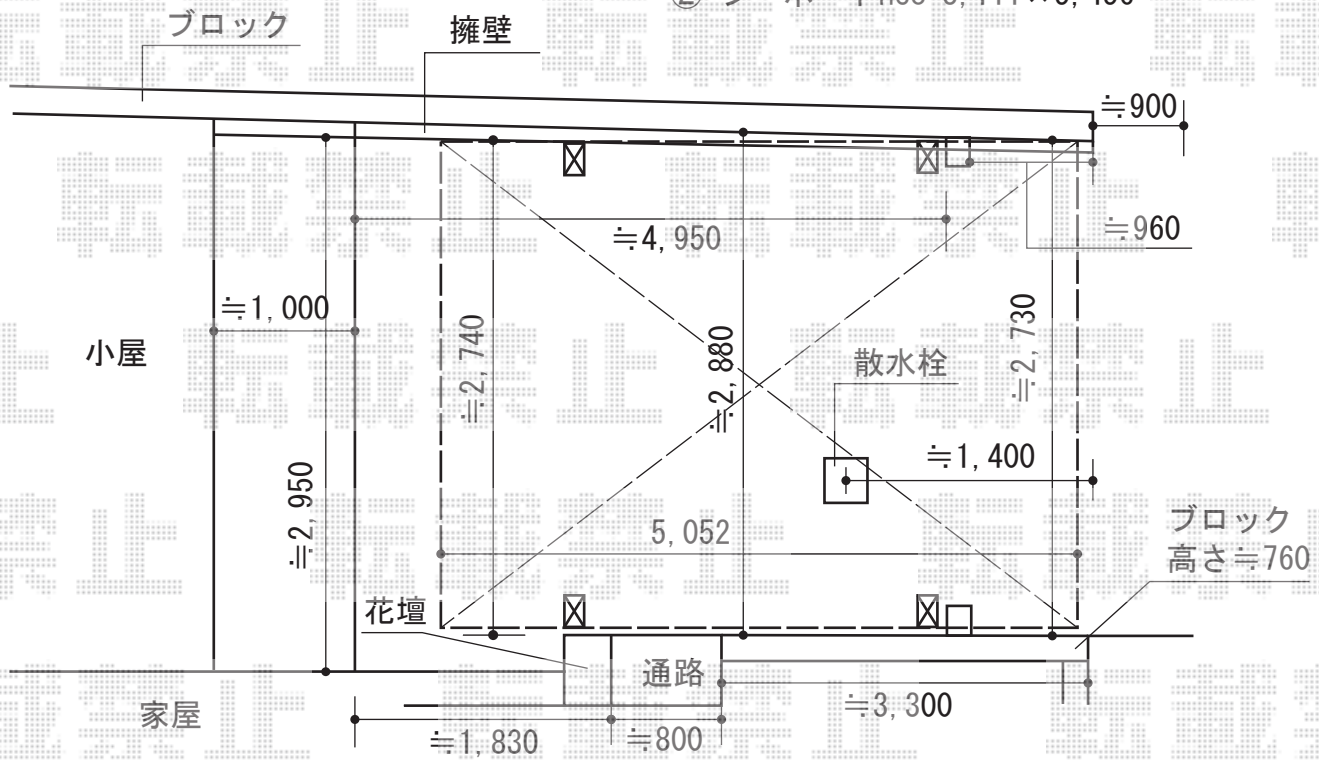

ジーポートneo 積雪100cmAタイプ 4本柱

- ① レイナワンポート 2,738×5,052
- ② ジーポートneo 3,111×5,456

YKK AP ジーポートneo 積雪100cmAタイプ 4本柱
 幅=3,111mm
 奥行=5,456mm
 色：【仮】プラチナステン
 屋根材：スチール折板（ペフ無）※別手配
 柱仕様：ハイルーフ柱仕様（有効高 約2,355mm）

現場状況や作図制限により概略図の内容と多少の違いが生じることがございます。
 施工時は、現場優先とさせていただきますので、お立会い頂き、
 最終のご指示のほど、何卒、宜しくお願い致します。