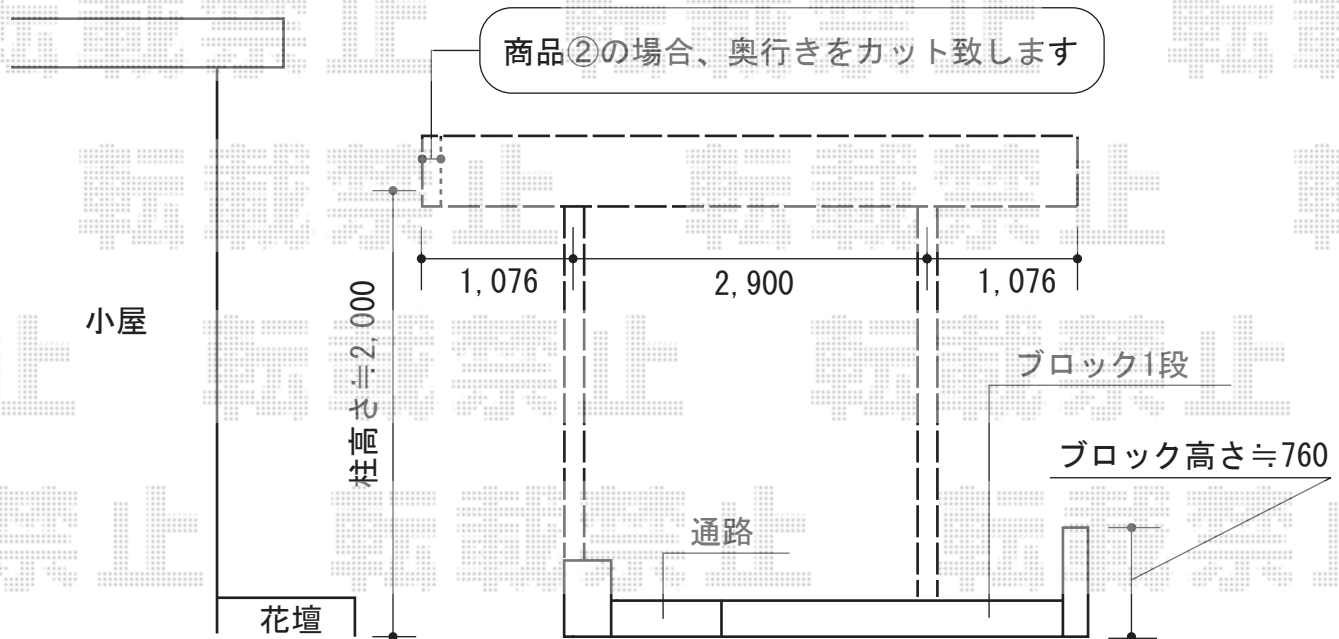

ジーポートneo 積雪100cmAタイプ 4本柱

- ① レイナワンポート 2,738×5,052
- ② ジーポートneo 3,111×5,456

YKK AP ジーポートneo 積雪100cmAタイプ 4本柱
 幅=3,111mm
 奥行=5,456mm
 色：【仮】プラチナステン
 屋根材：スチール折板（ペフ無）※別手配
 柱仕様：ハイルーフ柱仕様（有効高 約2,355mm）

現場状況や作図制限により概略図の内容と多少の違いが生じることがございます。
 施工時は、現場優先とさせていただきますので、お立会い頂き、
 最終のご指示のほど、何卒、宜しくお願い致します。