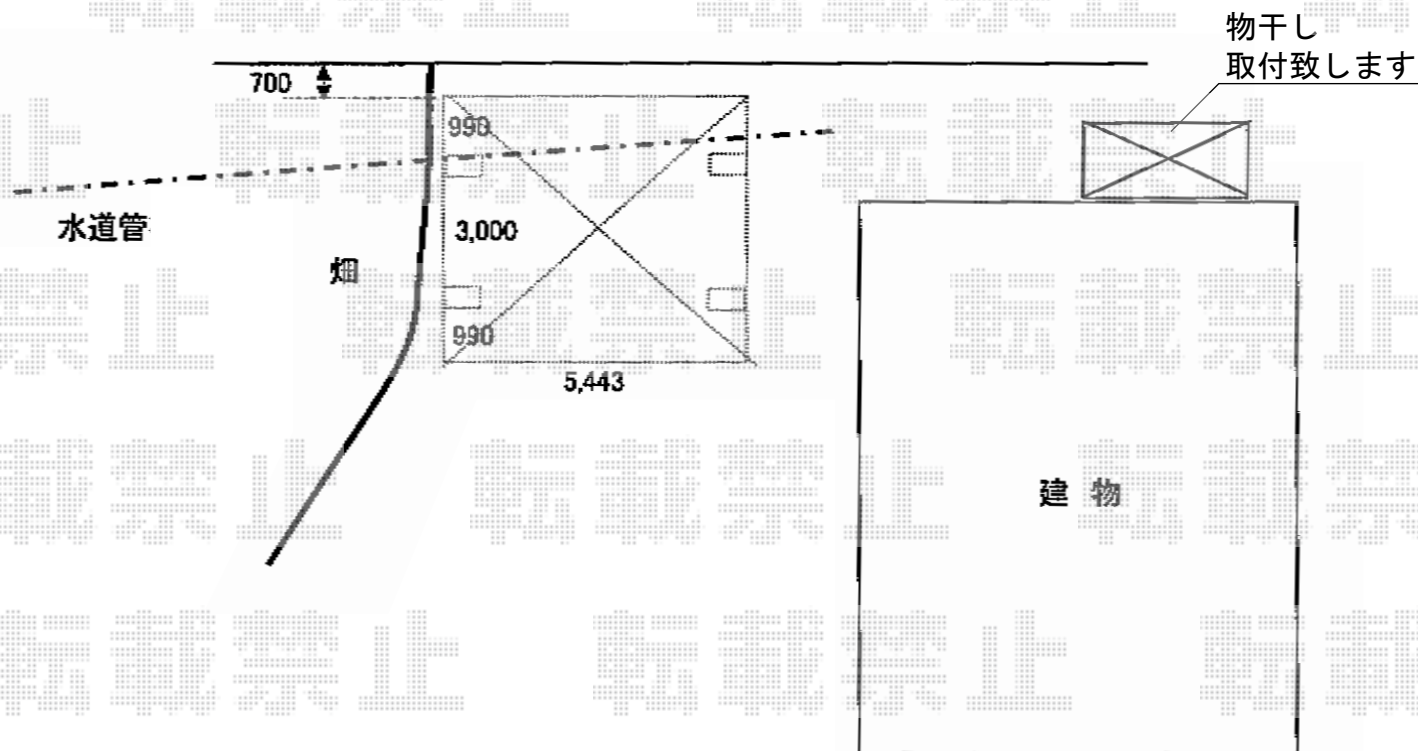

レイナツインポート 積雪～20cm対応

YKK AP レイナツインポート 積雪～20cm対応

幅=5,392mm

奥行=5,052mm

色：プラチナステン

屋根材：熱線遮断ポリカーボネート（アースブルーマット調）

柱仕様：標準柱仕様（有効高 約2,000mm）

トステム 吊り下げ物干し 標準 2本入