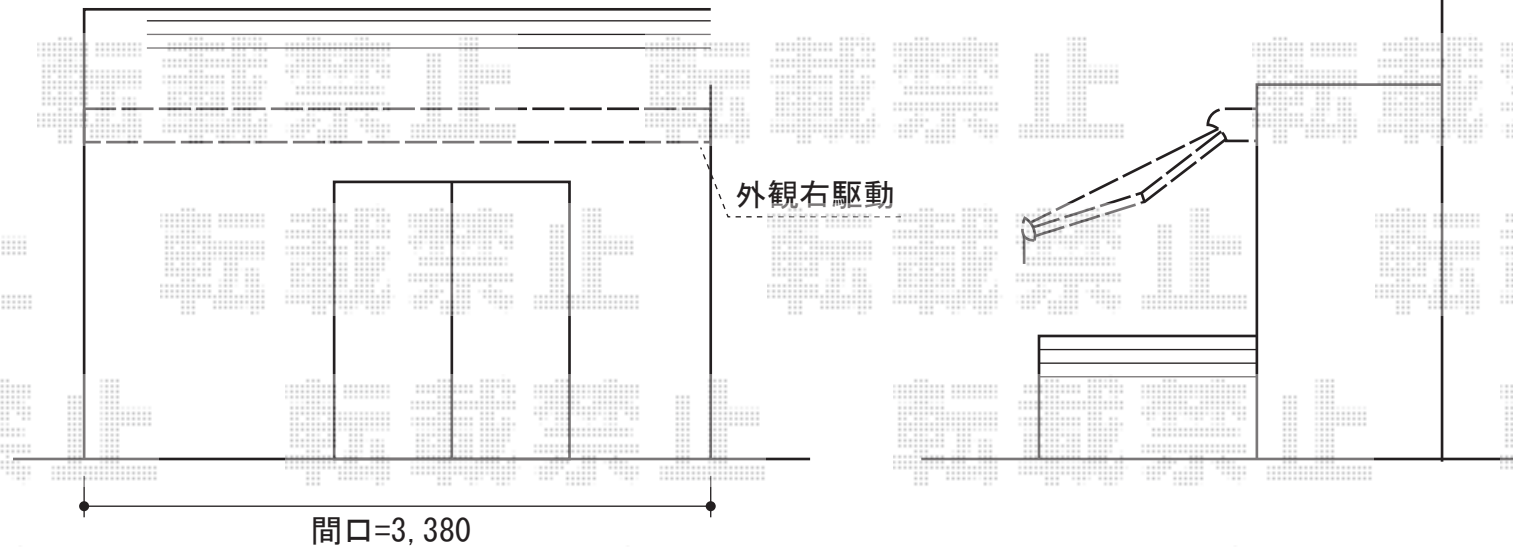

マルキルクス フリューゲル 手動式

markilux 【1F】 マルキルクス フリューゲル 手動式
間口=3,380mm
出幅=2,000mm
本体色：ホワイト
キャンバス色：テイジン Nパスティ (8846FP (ダークグリーン))
駆動：手動式/外観右駆動
クランクハンドル：長さ1,400mm
雨ケース：有り
追加部材：ベースプレート

現場状況や作図制限により概略図の内容と多少の違いが生じることがございます。
施工時は、現場優先とさせて頂きたく思いますので、お立会い頂き、
最終のご指示のほど、何卒、宜しくお願い致します。