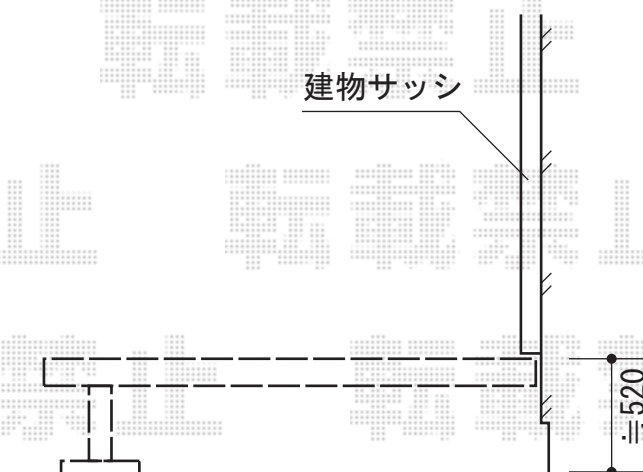

フェンス・ウッドデッキ

YKK AP エクスラインフェンス22型 自由柱仕様
 本体1枚 (W×H) = (1,975×1,200mm) × 6枚
 自由柱 : T120×8本
 エンドキャップ : ×1セット
 目隠しコーナー継手 : ×1セット
 色 : カームブラック

YKK AP リウッドデッキ 200 単体
 間口=2.0間 (3,651mm)
 出幅=9尺 (2,720mm)
 色 : 床板/ウォームグレイ・束柱/プラチナステン
 床板 : 縦貼り
 束柱 : Tタイプ (400~500mm)

現場状況や作図制限により概略図の内容と多少の違いが生じることがございます。
 施工時は、現場優先とさせて頂きたく思いますので、お立会い頂き、
 最終のご指示のほど、何卒、宜しくお願い致します。

EX-SHOP
[HTTP://WWW.EX-SHOP.NET](http://www.ex-shop.net)

担当 : 吉岡