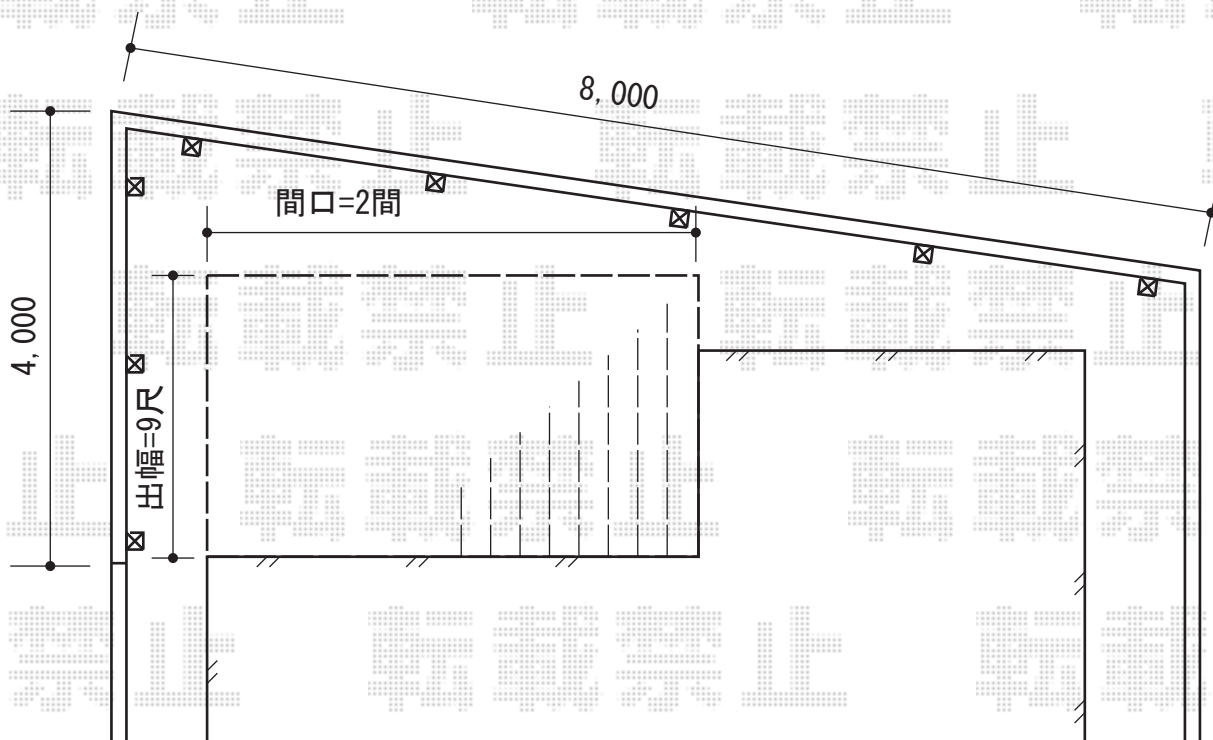

フェンス・ウッドデッキ

YKK AP エクスラインフェンス22型 自由柱仕様
 本体1枚 (W×H) = (1,975×1,200mm) × 6枚
 自由柱 : T120×8本
 エンドキャップ : ×1セット
 目隠しコーナー継手 : ×1セット
 色 : カームブラック

YKK AP リウッドデッキ 200 単体
 間口=2.0間 (3,651mm)
 出幅=9尺 (2,720mm)
 色 : 床板/ウォームグレイ・束柱/プラチナステン
 床板 : 縦貼り
 束柱 : Tタイプ (400~500mm)

現場状況や作図制限により概略図の内容と多少の違いが生じることがございます。
 施工時は、現場優先とさせて頂きたく思いますので、お立会い頂き、
 最終のご指示のほど、何卒、宜しくお願い致します。

EX-SHOP
[HTTP://WWW.EX-SHOP.NET](http://www.ex-shop.net)

担当 : 吉岡