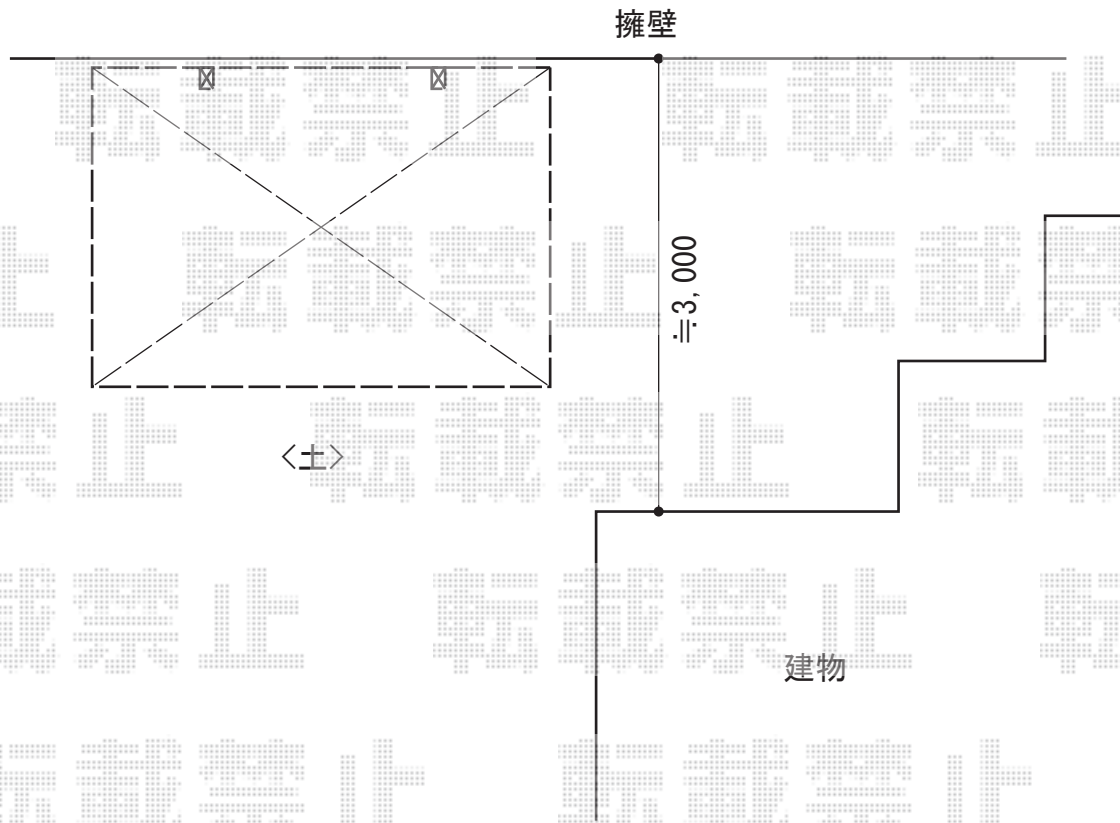

エフルージュ ミニ 積雪～20cm対応

YKK AP エフルージュ ミニ 積雪～20cm対応  
幅=2,119mm  
奥行=2,904mm  
色：ブラウン  
屋根材：ポリカーボネート（スモークブラウン）  
柱仕様：標準柱仕様（有効高 約2,000mm）  
オプション：水平式物干し

現場状況や作図制限により概略図の内容と多少の違いが生じることがございます。  
施工時は、現場優先とさせて頂きたく思いますので、お立会い頂き、  
最終のご指示のほど、何卒、宜しくお願い致します。