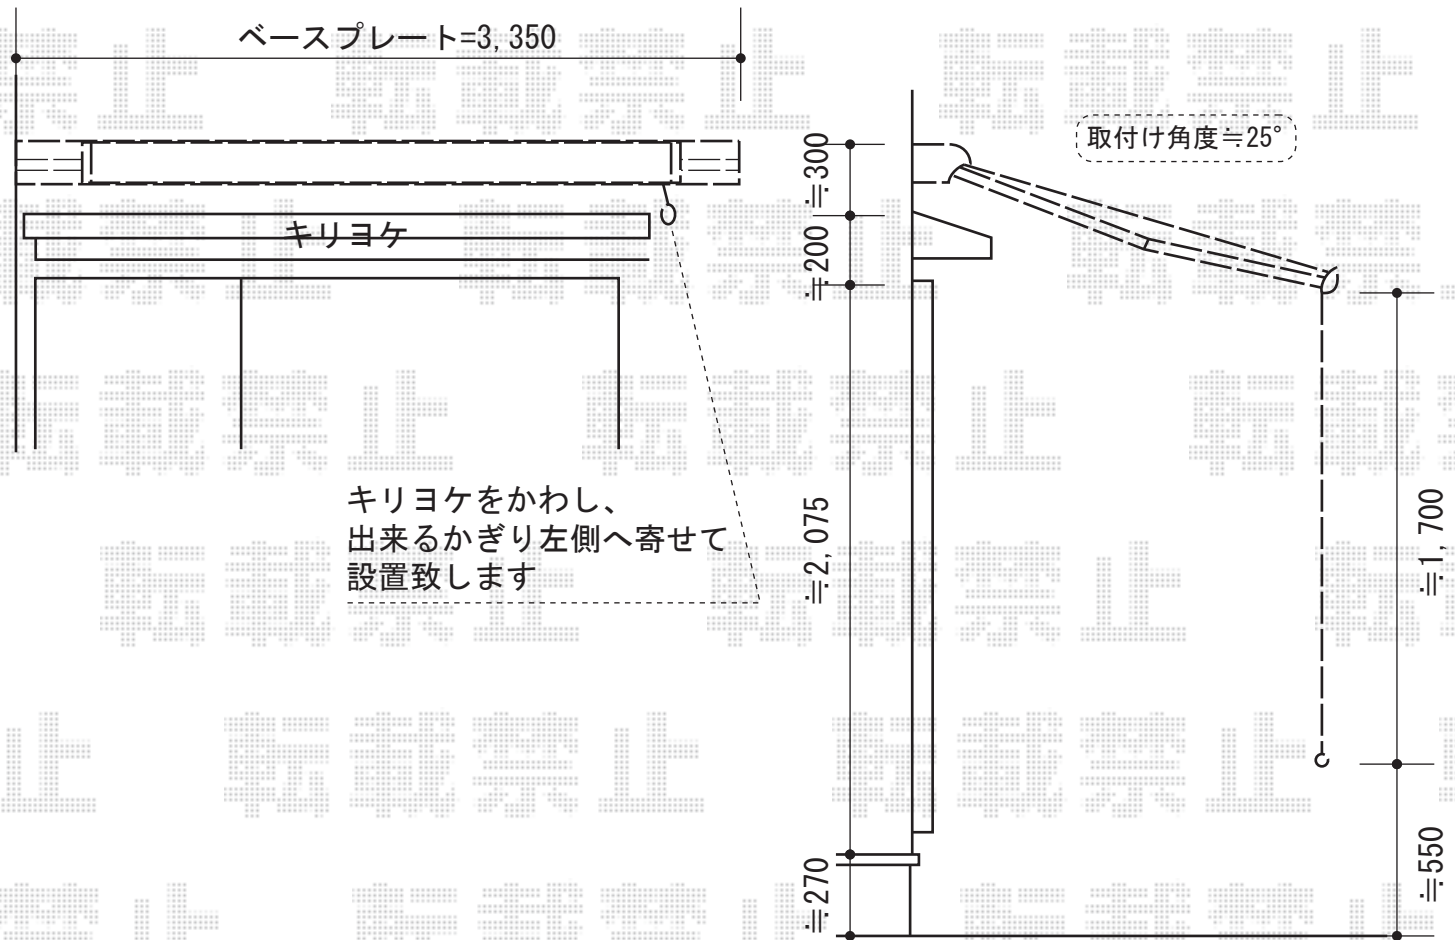

彩鳥CR型 ボックスタイプ 手動式

トステム 彩鳥CR型 ボックスタイプ 手動式

間口=関東間1.5間 (2,730mm)

出幅=1,500mm

本体色：シャイングレー

キャンバス色：ポリエステル（ブリティッシュグリーン）

駆動：手動式/外観右駆動

クランクハンドル：長さ1,500mm

追加部材：ベースプレート一式 ¥29,470-

ロールスクリーン：ブリティッシュグリーン

現場状況や作図制限により概略図の内容と多少の違いが生じることがございます。
 施工時は、現場優先とさせて頂きたく思いますので、お立会い頂き、
 最終のご指示のほど、何卒、宜しくお願い致します。

EX-SHOP
[HTTP://WWW.EX-SHOP.NET](http://www.ex-shop.net)

担当：小林