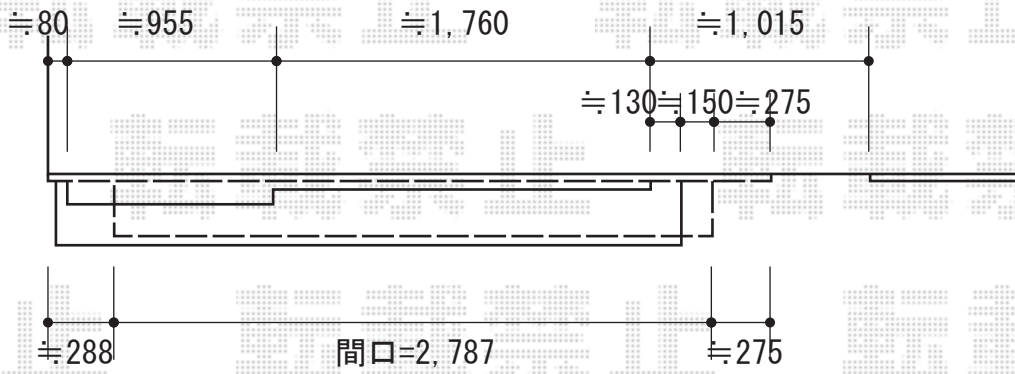

彩鳥CR型 ボックスタイプ 手動式

トステム 彩鳥CR型 ボックスタイプ 手動式

間口=関東間1.5間 (2,730mm)

出幅=1,500mm

本体色：シャイングレー

キャンバス色：ポリエステル（ブリティッシュグリーン）

駆動：手動式/外観右駆動

クランクハンドル：長さ1,500mm

追加部材：ベースプレート一式 ¥29,470-

ロールスクリーン：ブリティッシュグリーン

現場状況や作図制限により概略図の内容と多少の違いが生じることがございます。
 施工時は、現場優先とさせて頂きたく思いますので、お立会い頂き、
 最終のご指示のほど、何卒、宜しくお願い致します。

EX-SHOP
[HTTP://WWW.EX-SHOP.NET](http://www.ex-shop.net)

担当：小林