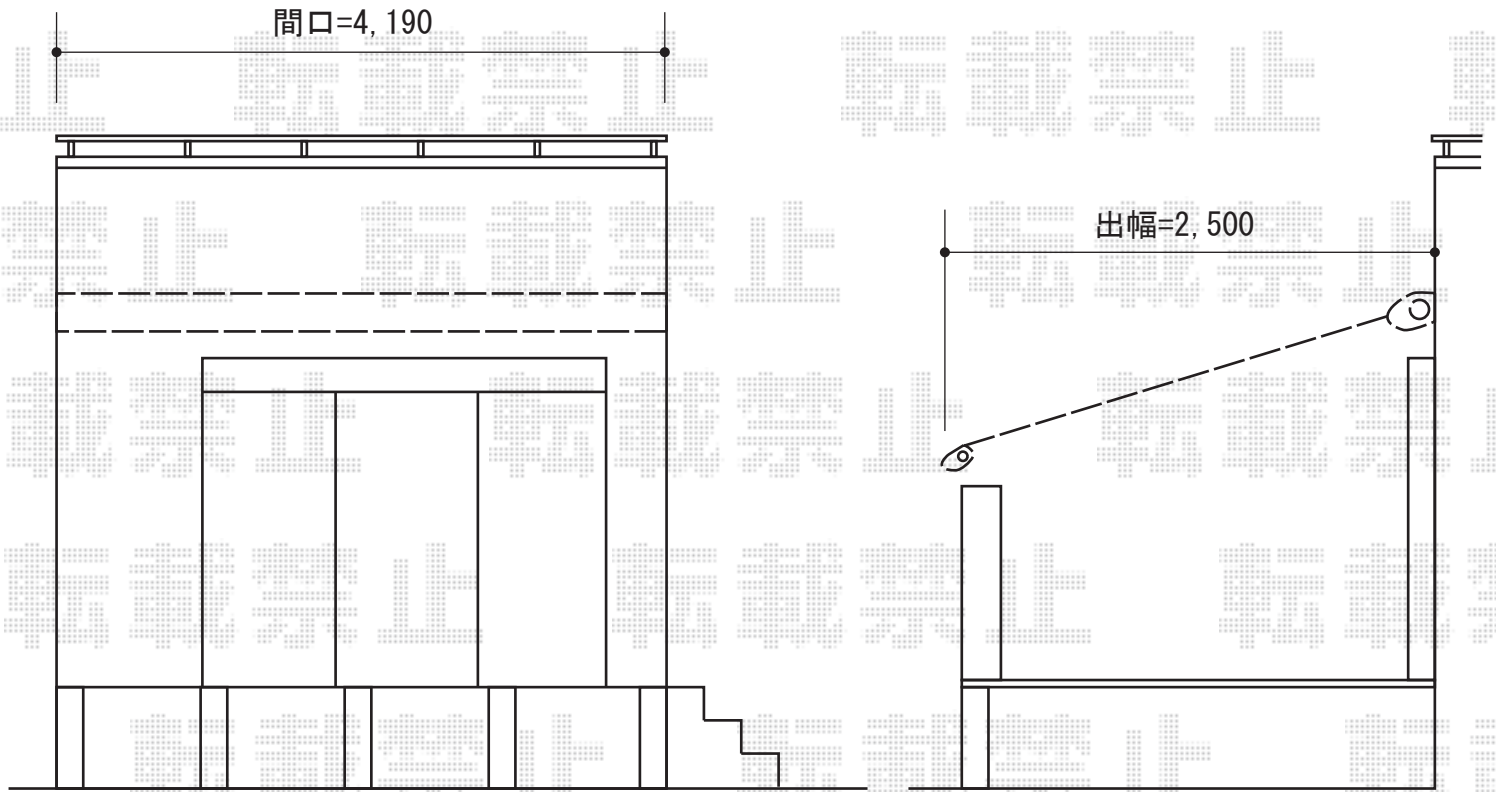

# マルキルクス フリューゲル 手動式

markilux マルキルクス フリューゲル 手動式  
間口=4,190mm  
出幅=2,500mm  
本体色：ホワイト  
キャンバス色：標準タイプ（ニューパスティ8861FP）  
駆動：手動式/外観左駆動  
雨ケース：有り  
追加部材：ベースプレート  
フリル：無し  
クランクハンドル：1,400mm

現場状況や作図制限により概略図の内容と多少の違いが生じることがございます。  
施工時は、現場優先とさせて頂きたく思いますので、お立会い頂き、  
最終のご指示のほど、何卒、宜しくお願い致します。