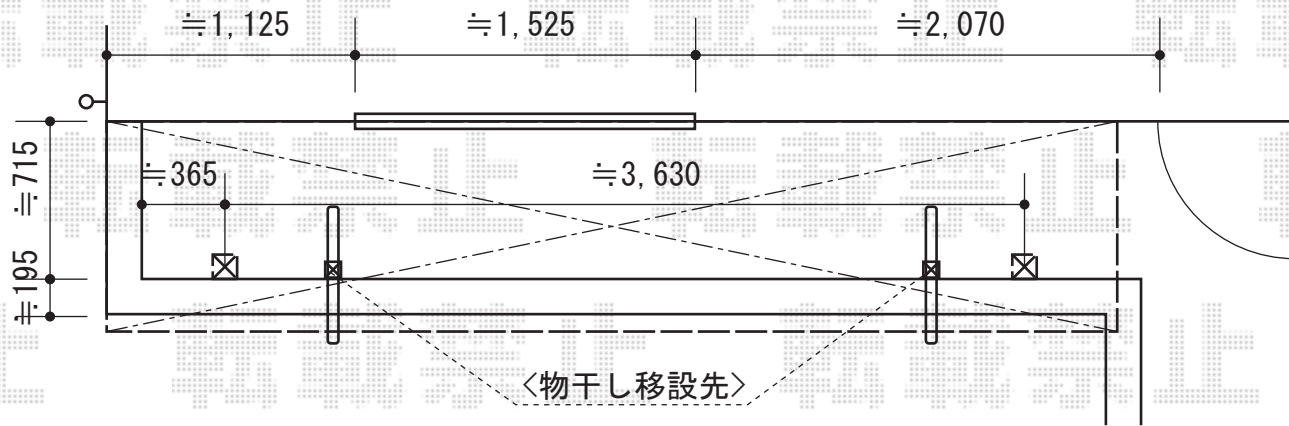

ライザーテラスII F型 テラスタイプ 積雪～20cm対応

トステム ライザーテラスII F型 テラスタイプ 積雪～20cm対応  
 間口=関東間2.5間通し(柱芯々4,350mm 屋根幅4,570mm)  
 出幅=3尺(885mm)  
 色:ホワイト  
 屋根材:ポリカーボネート(ブルースモーク)  
 柱仕様:柱奥行移動タイプ  
 施工方法:上止め仕様

既存物干しの高さを加工して納めさせていただきます。