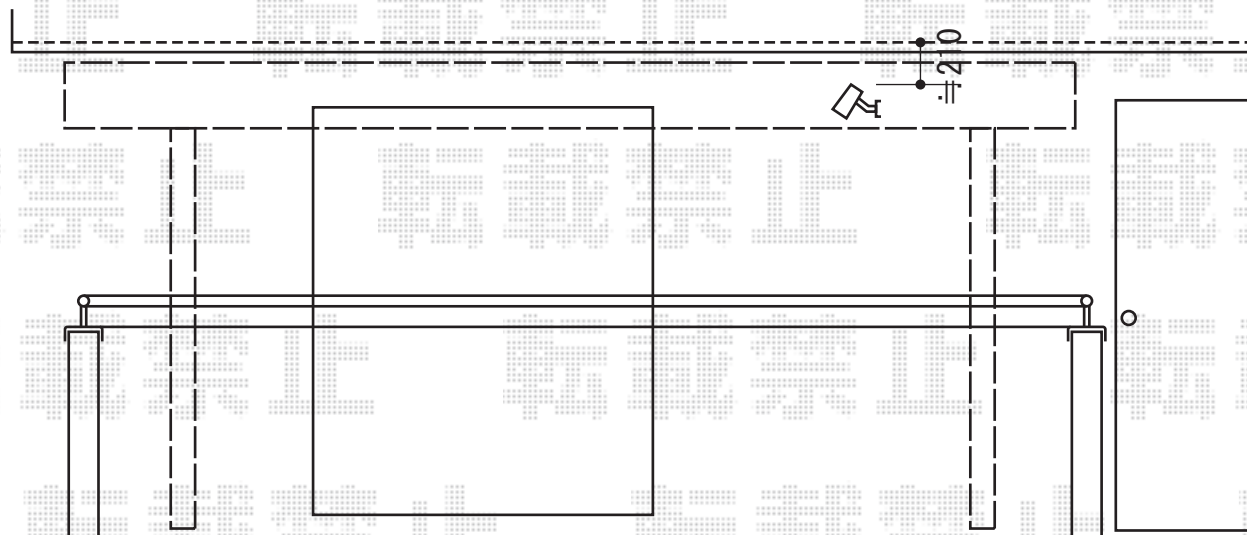

ライザーテラスII F型 テラスタイプ 積雪～20cm対応

トステム ライザーテラスII F型 テラスタイプ 積雪～20cm対応  
 間口=関東間2.5間通し(柱芯々4,350mm 屋根幅4,570mm)  
 出幅=3尺(885mm)  
 色:ホワイト  
 屋根材:ポリカーボネート(ブルースモーク)  
 柱仕様:柱奥行移動タイプ  
 施工方法:上止め仕様

既存物干しの高さを加工して納めさせていただきます。

現場状況や作図制限により概略図の内容と多少の違いが生じることがございます。  
 施工時は、現場優先とさせていただきますので、お立会い頂き、  
 最終のご指示のほど、何卒、宜しくお願い致します。

EX-SHOP  
 HTTP://WWW.EX-SHOP.NET

担当:小林