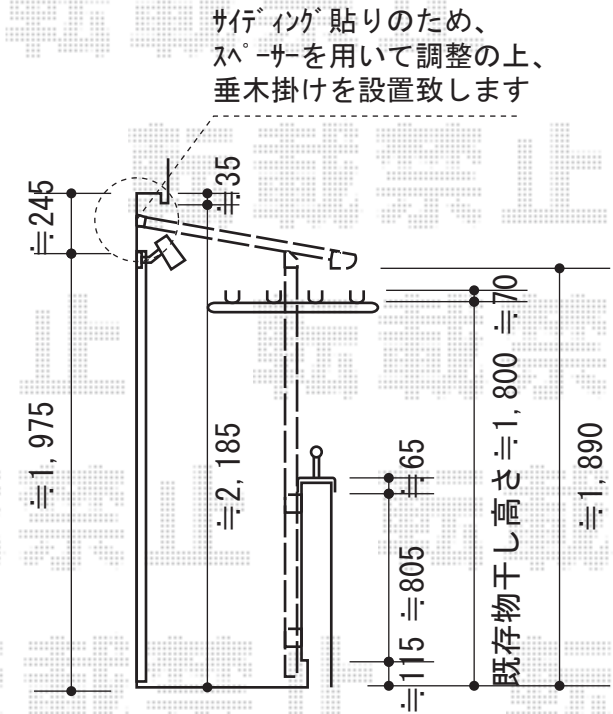

ライザーテラスII F型 テラスタイプ 積雪～20cm対応

トステム ライザーテラスII F型 テラスタイプ 積雪～20cm対応  
 間口=関東間2.5間通し(柱芯々4,350mm 屋根幅4,570mm)  
 出幅=3尺(885mm)  
 色:ホワイト  
 屋根材:ポリカーボネート(ブルースモーク)  
 柱仕様:柱奥行移動タイプ  
 施工方法:上止め仕様

既存物干しの高さを加工して納めさせていただきます。

現場状況や作図制限により概略図の内容と多少の違いが生じることがございます。  
 施工時は、現場優先とさせていただきますので、お立会い頂き、  
 最終のご指示のほど、何卒、宜しくお願い致します。

EX-SHOP  
 HTTP://WWW.EX-SHOP.NET

担当:小林