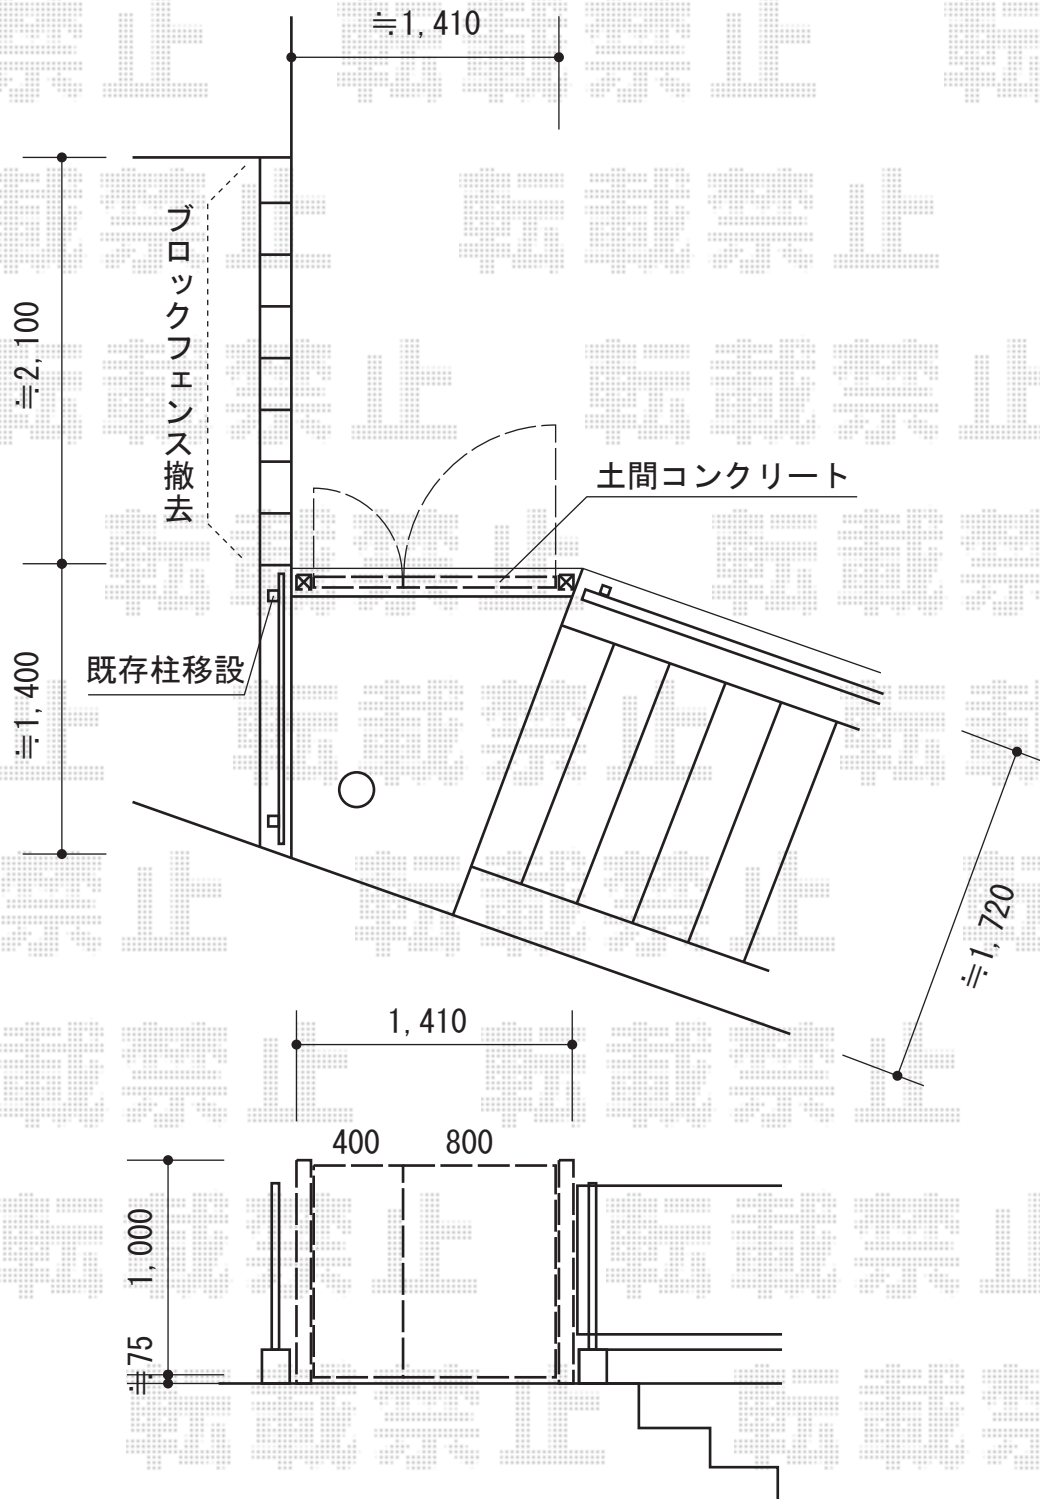

ディズニー門扉ミッキーC型 両開き親子 角門柱式

新日軽 ディズニー門扉ミッキーC型 両開き親子 角門柱式  
扉1枚 (W×H) = (400mm・800mm×1,000mm)

色：ブラック

錠：ZCK型錠 (内掛錠)

開き：内開き

現場状況や作図制限により概略図の内容と多少の違いが生じることがございます。  
施工時は、現場優先とさせて頂きたく思いますので、お立会い頂き、  
最終のご指示のほど、何卒、宜しくお願い致します。