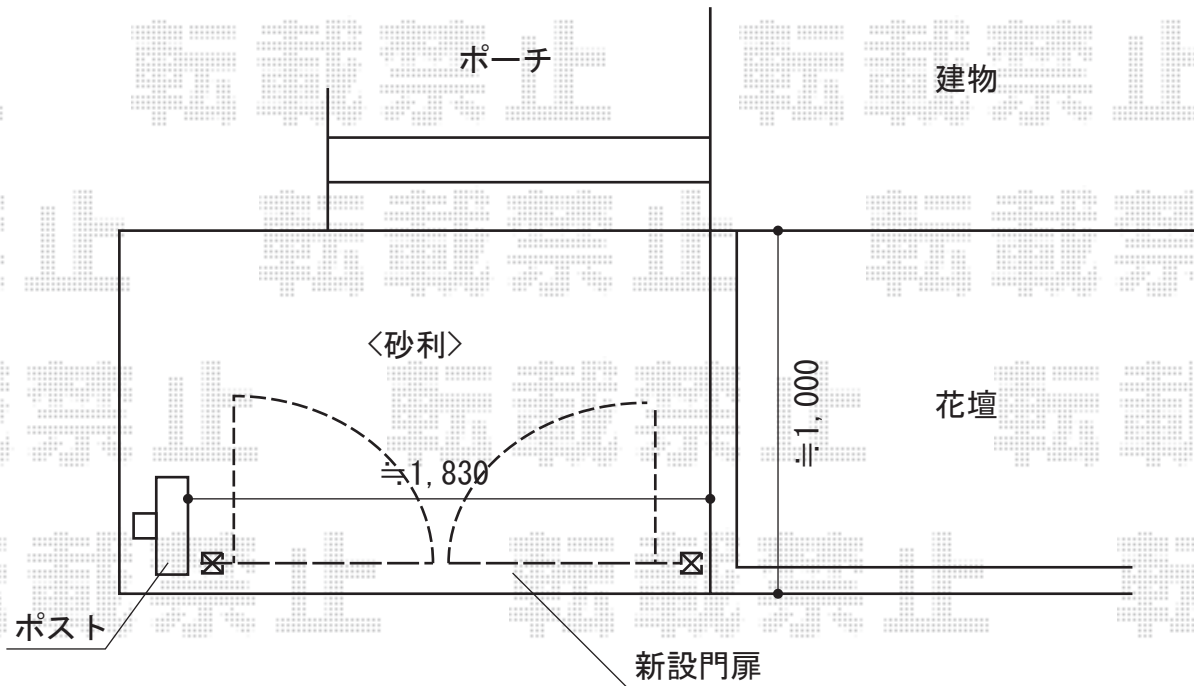

コラゾン2型 両開き 柱使用

TOEX コラゾン2型 両開き 柱使用
扉1枚 (W×H) = (800mm×1200mm) × 2枚
色：マイルドブラック
錠：鋳物アームA錠
開き：内開き

現場状況や作図制限により概略図の内容と多少の違いが生じることがございます。
施工時は、現場優先とさせて頂きたく思いますので、お立会い頂き、
最終のご指示のほど、何卒、宜しくお願い致します。

EX-SHOP
HTTP://WWW.EX-SHOP.NET