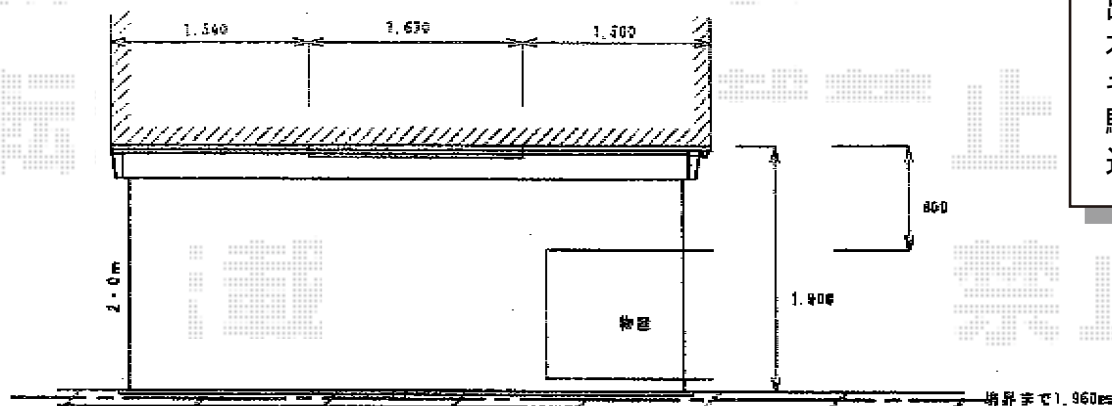

彩鳥S型 ボックスタイプ 電動式 リモコンタイプ

トステム 彩鳥S型 ボックスタイプ 電動式 リモコンタイプ
間口=関東間2.5間 (4,550mm)
出幅=2,000mm
本体色：シャイングレー
キャンバス色：アクリル (ブリティッシュグリーン)
駆動：電動式/外観右駆動
追加部材：ベースプレート一式

現場状況や作図制限により概略図の内容と多少の違いが生じることがございます。
施工時は、現場優先とさせて頂きたく思いますので、お立会い頂き、
最終のご指示のほど、何卒、宜しくお願い致します。