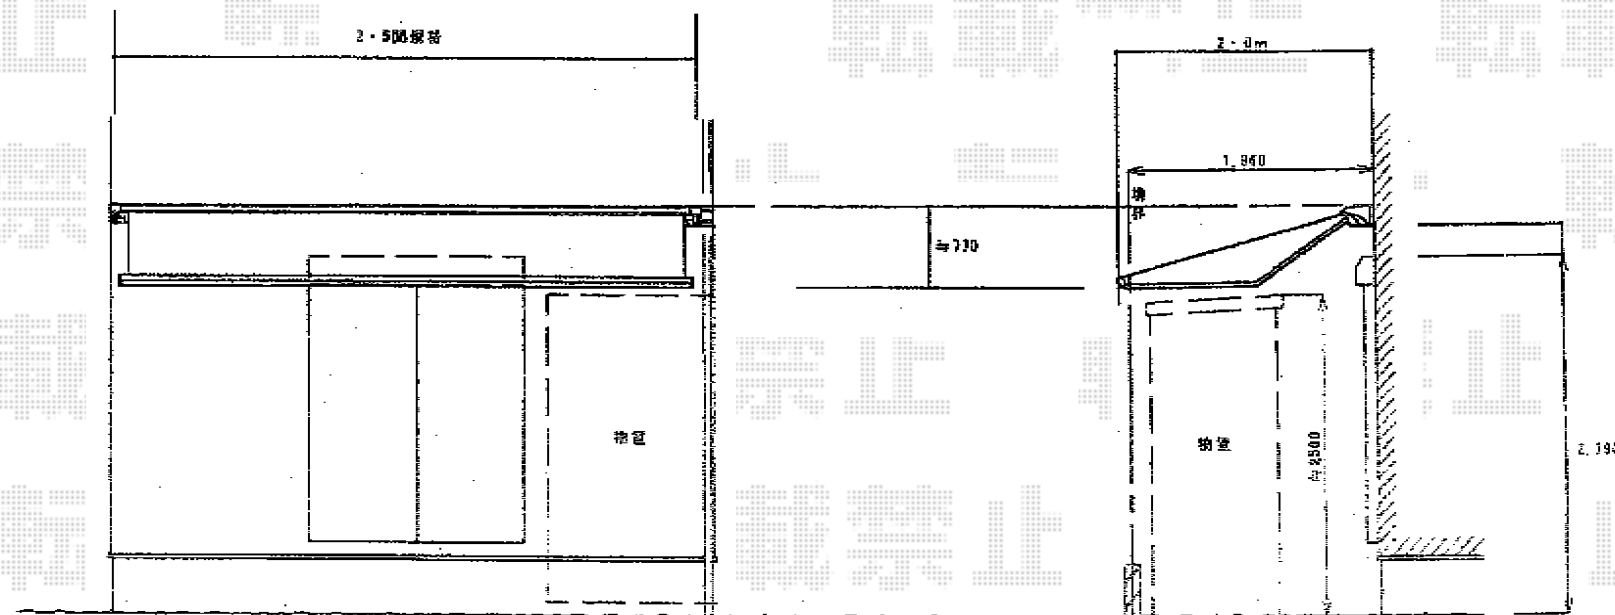

彩鳥S型 ボックスタイプ 電動式 リモコンタイプ

トステム 彩鳥S型 ボックスタイプ 電動式 リモコンタイプ
間口=関東間2.5間 (4,550mm)
出幅=2,000mm
本体色：シャイングレー
キャンバス色：アクリル (ブリティッシュグリーン)
駆動：電動式/外観右駆動
追加部材：ベースプレート一式

現場状況や作図制限により概略図の内容と多少の違いが生じることがございます。
施工時は、現場優先とさせて頂きたく思いますので、お立会い頂き、
最終のご指示のほど、何卒、宜しくお願い致します。