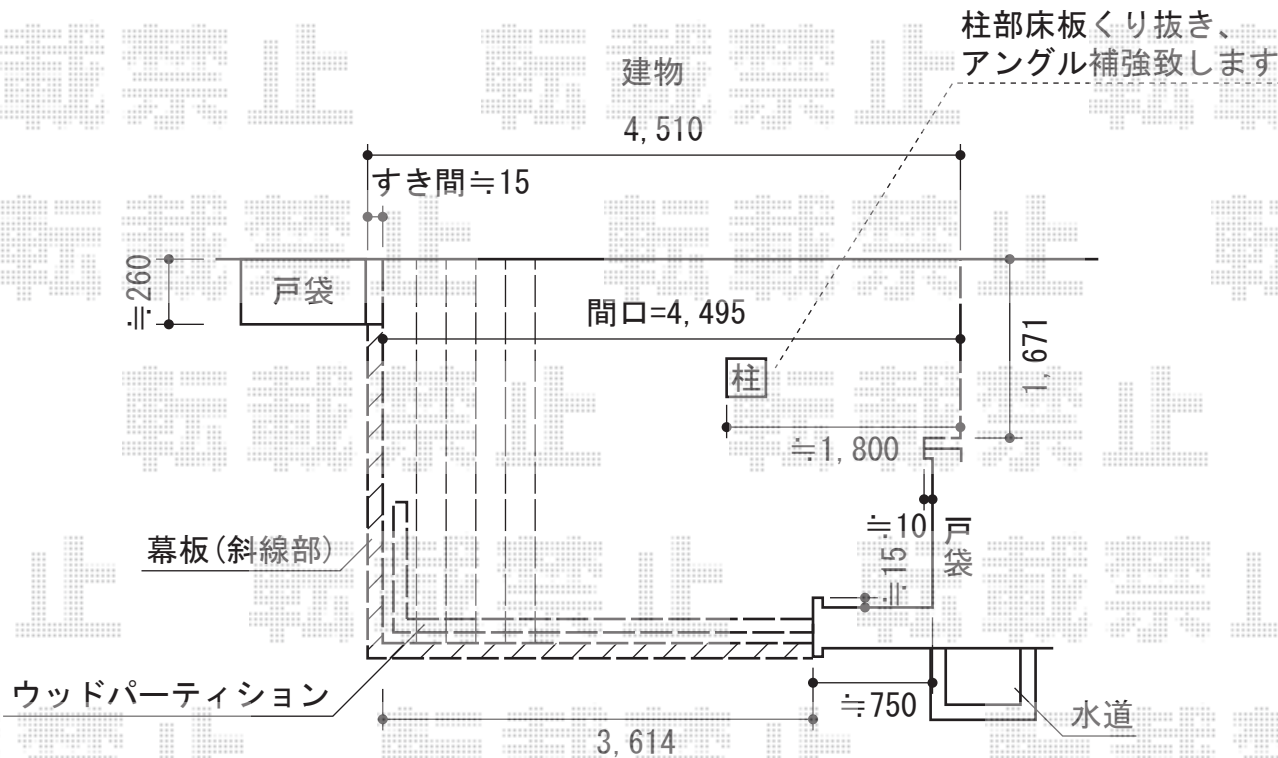

リコステージII

トステム リコステージII
 間口=4,495mm
 出幅=2,778mm
 色：ライトベージュ
 床板：標準(溝なし)/縦貼り
 幕板：幕板B(薄)
 束柱：束柱B(400~550mm)
 オプション：ウッドパーティション(2段パネル T-14) × 4スパン

現場状況や作図制限により概略図の内容と多少の違いが生じることがございます。
 施工時は、現場優先とさせて頂きたく思いますので、お立会い頂き、
 最終のご指示のほど、何卒、宜しくお願い致します。