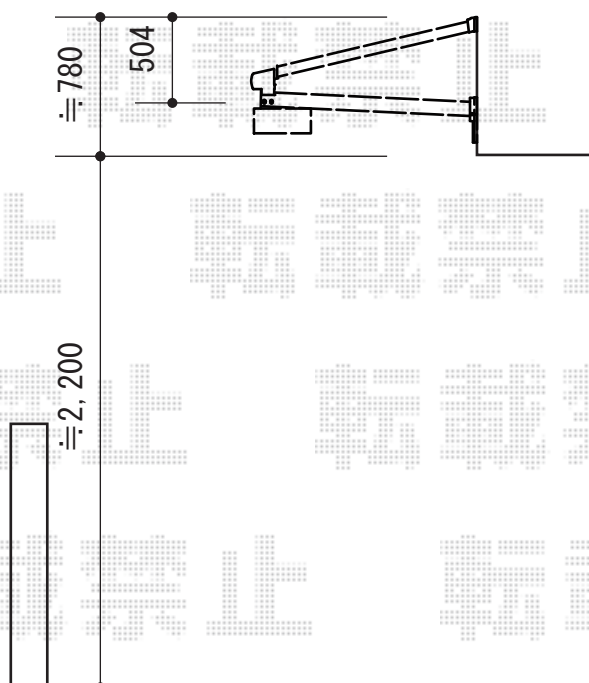

## バルコニー屋根

トステム ライザーテラスII F型 2階用 ルーフタイプ 積雪~20cm対応  
間口=関東間1.5間 (屋根幅2,750mm)  
出幅=4尺 (1,185mm)  
色：ナチュラルシルバー  
屋根材：ポリカーボネート (クリアマット・すりガラス調)  
柱仕様：ルーフタイプ (柱無し)  
施工方法：上止め仕様

現場状況や作図制限により概略図の内容と多少の違いが生じることがございます。  
施工時は、現場優先とさせて頂きたく思いますので、お立会い頂き、  
最終のご指示のほど、何卒、宜しくお願い致します。