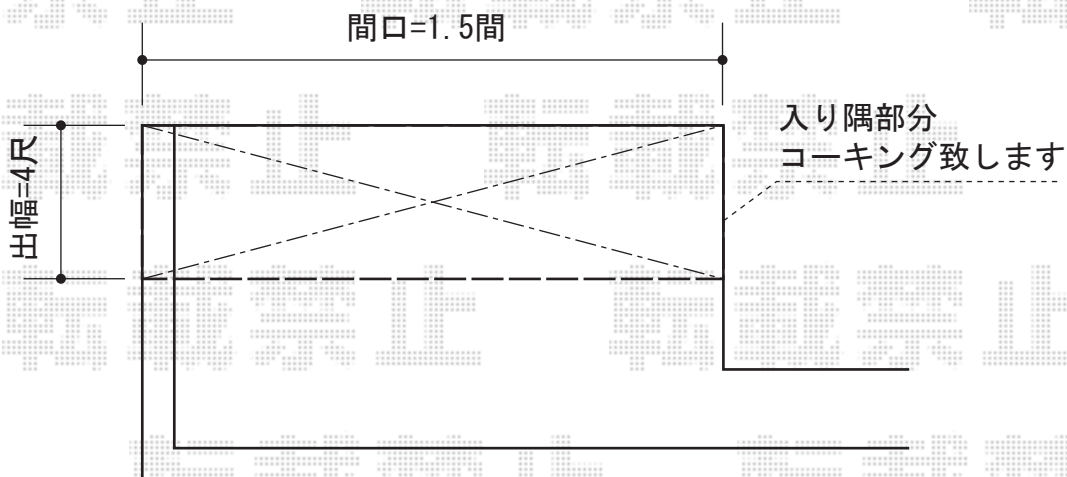

## バルコニー屋根

トステム ライザーテラスII F型 2階用 ルーフタイプ 積雪~20cm対応  
間口=関東間1.5間 (屋根幅2,750mm)  
出幅=4尺 (1,185mm)  
色：ナチュラルシルバー  
屋根材：ポリカーボネート (クリアマット・すりガラス調)  
柱仕様：ルーフタイプ (柱無し)  
施工方法：上止め仕様

現場状況や作図制限により概略図の内容と多少の違いが生じることがございます。  
施工時は、現場優先とさせて頂きたく思いますので、お立会い頂き、  
最終のご指示のほど、何卒、宜しくお願い致します。