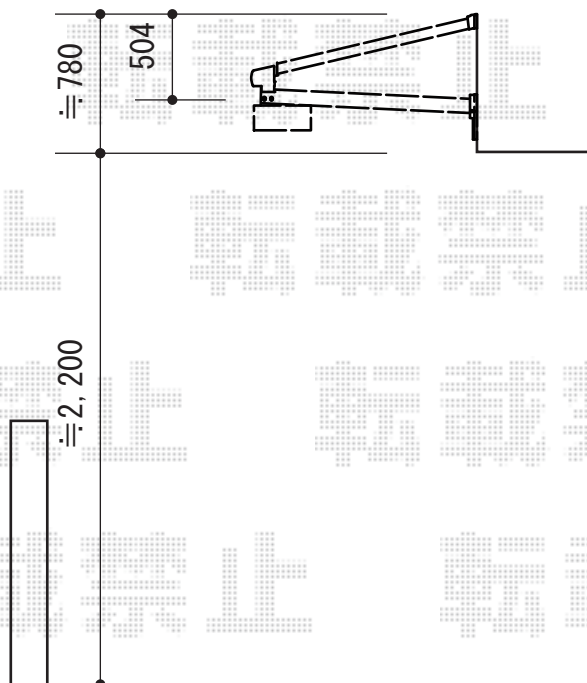

バルコニー屋根

トステム ライザーテラスII F型 2階用 ルーフタイプ 積雪~20cm対応
間口=関東間1.5間 (屋根幅2,750mm)
出幅=4尺 (1,185mm)
色：ナチュラルシルバー
屋根材：ポリカーボネート (クリアマット・すりガラス調)
柱仕様：ルーフタイプ (柱無し)
施工方法：上止め仕様

現場状況や作図制限により概略図の内容と多少の違いが生じることがございます。
施工時は、現場優先とさせて頂きたく思いますので、お立会い頂き、
最終のご指示のほど、何卒、宜しくお願い致します。