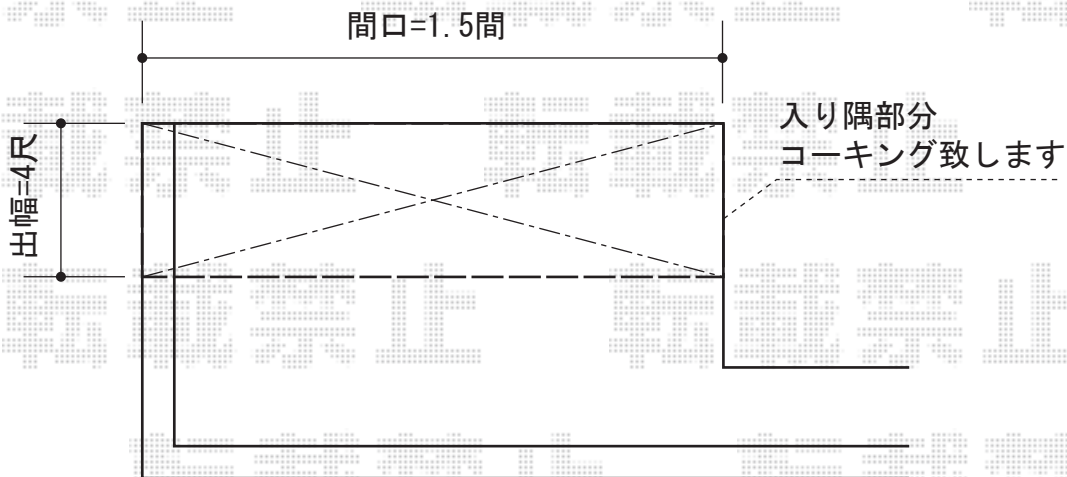

バルコニー屋根

トステム ライザーテラスII F型 2階用 ルーフタイプ 積雪~20cm対応
間口=関東間1.5間 (屋根幅2,750mm)
出幅=4尺 (1,185mm)
色：ナチュラルシルバー
屋根材：ポリカーボネート (クリアマット・すりガラス調)
柱仕様：ルーフタイプ (柱無し)
施工方法：上止め仕様

現場状況や作図制限により概略図の内容と多少の違いが生じることがございます。
施工時は、現場優先とさせて頂きたく思いますので、お立会い頂き、
最終のご指示のほど、何卒、宜しくお願い致します。