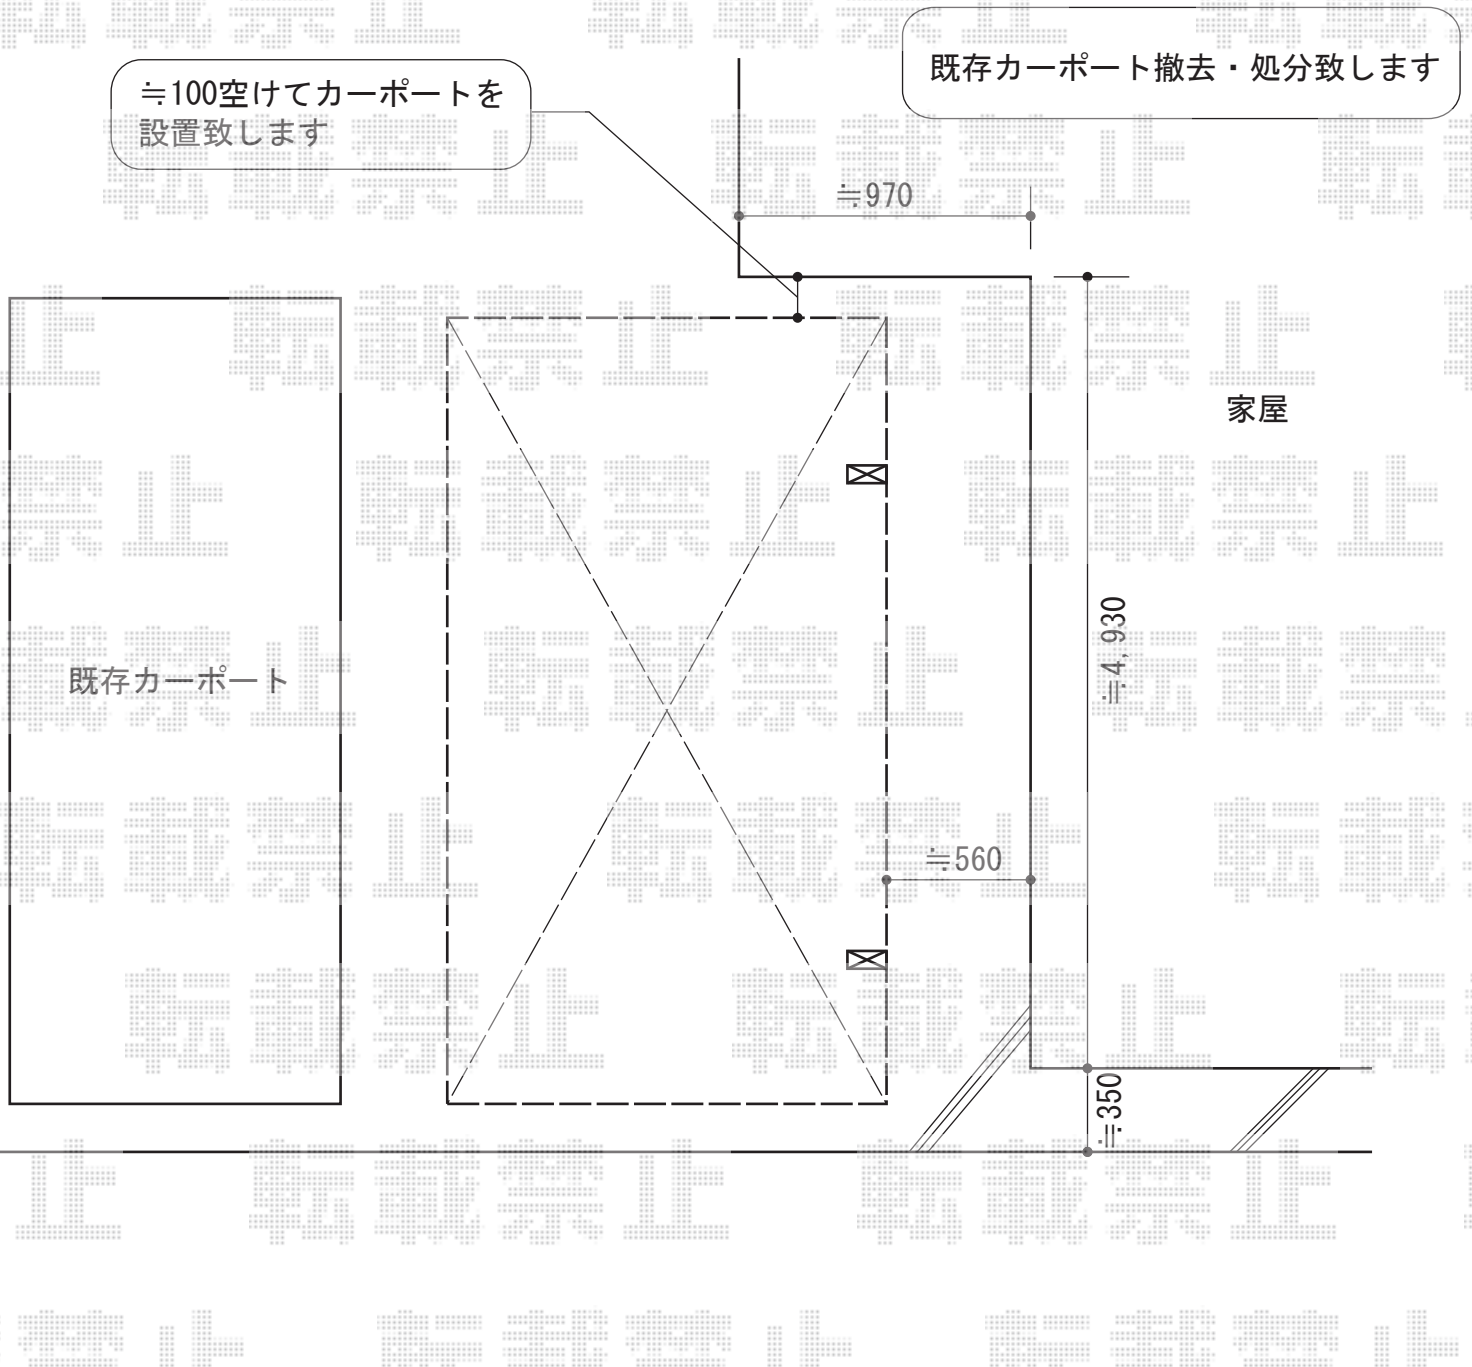

プレシオSPORT 積雪～20cm対応

Value Select プレシオSPORT 積雪～20cm対応
幅=2,400mm
奥行=5,052mm
色：グレースブラウン
屋根材：ポリカーボネート（スカイブルー）
柱仕様：標準柱仕様（有効高 約1,800mm）

現場状況や作図制限により概略図の内容と多少の違いが生じることがございます。
施工時は、現場優先とさせて頂きたく思いますので、お立会い頂き、
最終のご指示のほど、何卒、宜しくお願い致します。