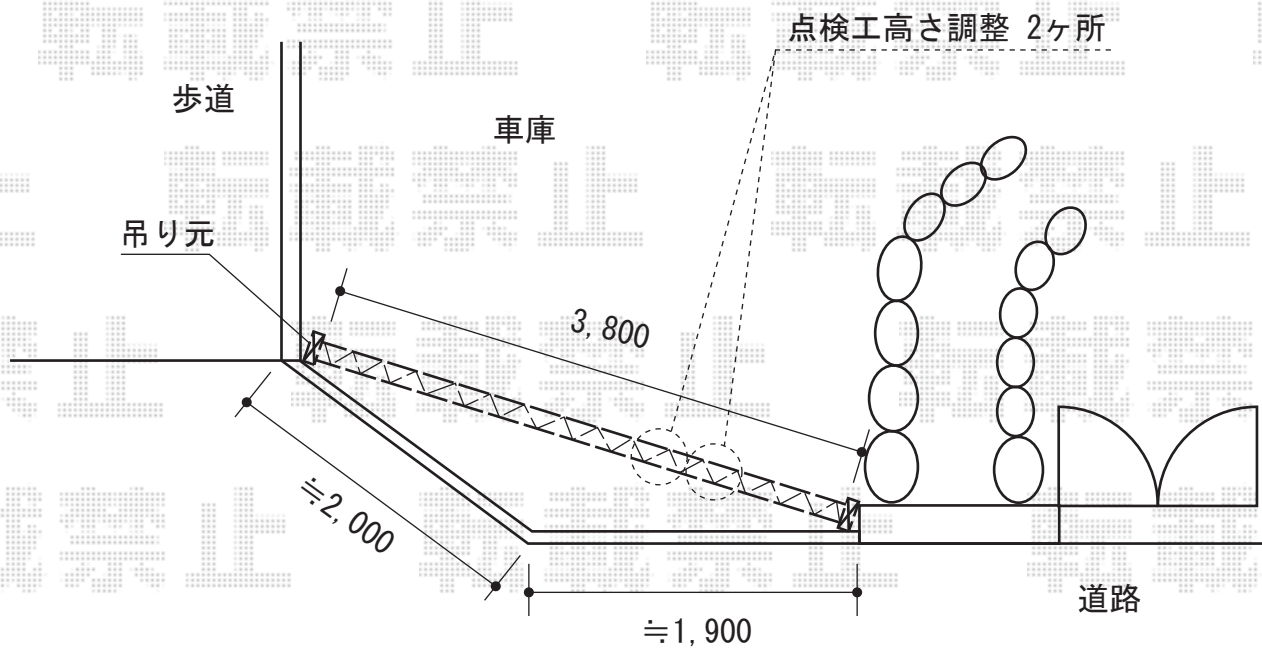

# アルシャインII PG型R Aタイプ ノンレール 片開き

TOEX アルシャインII PG型R Aタイプ ノンレール 片開き  
開口幅=3,692mm  
全幅=3,808mm  
たたみ幅=597mm  
高さ=1,450mm  
色：シャイングレー  
キャスター数：3  
落棒数：3

現場状況や作図制限により概略図の内容と多少の違いが生じることがございます。  
施工時は、現場優先とさせて頂きたく思いますので、お立会い頂き、  
最終のご指示のほど、何卒、宜しくお願い致します。