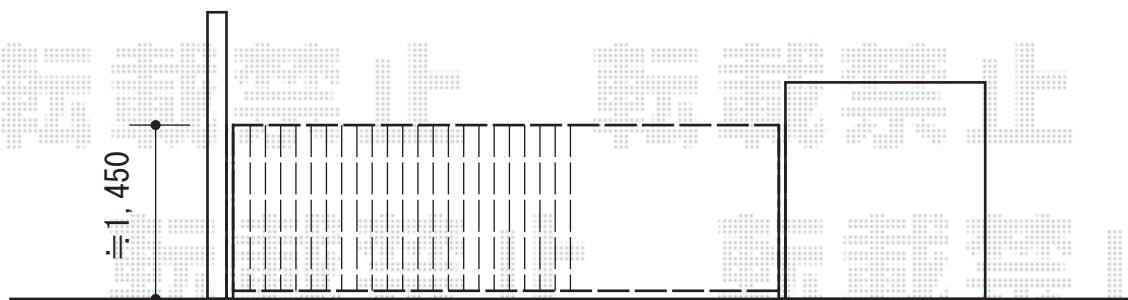

# アルシャインII PG型R Aタイプ ノンレール 片開き

TOEX アルシャインII PG型R Aタイプ ノンレール 片開き  
開口幅=3,692mm  
全幅=3,808mm  
たたみ幅=597mm  
高さ=1,450mm  
色：シャイングレー  
キャスター数：3  
落棒数：3

現場状況や作図制限により概略図の内容と多少の違いが生じることがございます。  
施工時は、現場優先とさせて頂きたく思いますので、お立会い頂き、  
最終のご指示のほど、何卒、宜しくお願い致します。