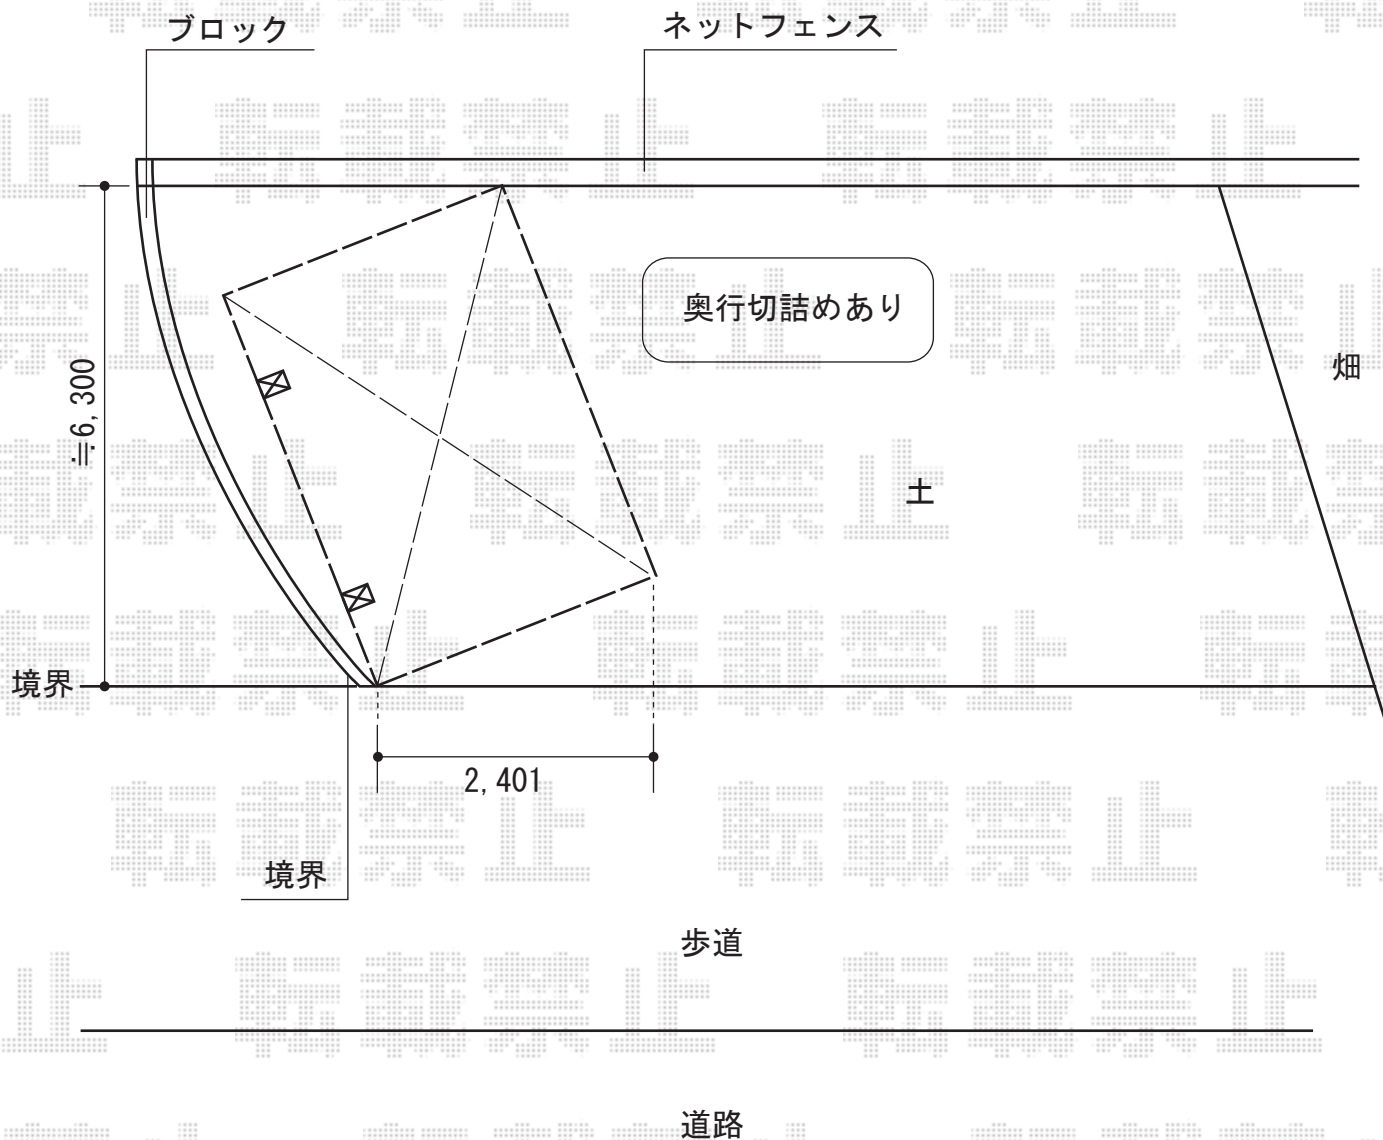

# カーポートシグマIII 積雪～30cm対応

施工当日にカーポートの設置位置についてのご指示を宜しくお願い致します。

トステム カーポートシグマIII 積雪～30cm対応  
幅=2,401mm  
奥行=4,980mm  
色：シャイングレー  
屋根材：熱線吸収アクアポリカーボネート（ライトブルー）  
柱仕様：ロング柱23仕様（有効高 約2,300mm）

現場状況や作図制限により概略図の内容と多少の違いが生じることがございます。  
施工時は、現場優先とさせて頂きたく思いますので、お立会い頂き、  
最終のご指示のほど、何卒、宜しくお願い致します。