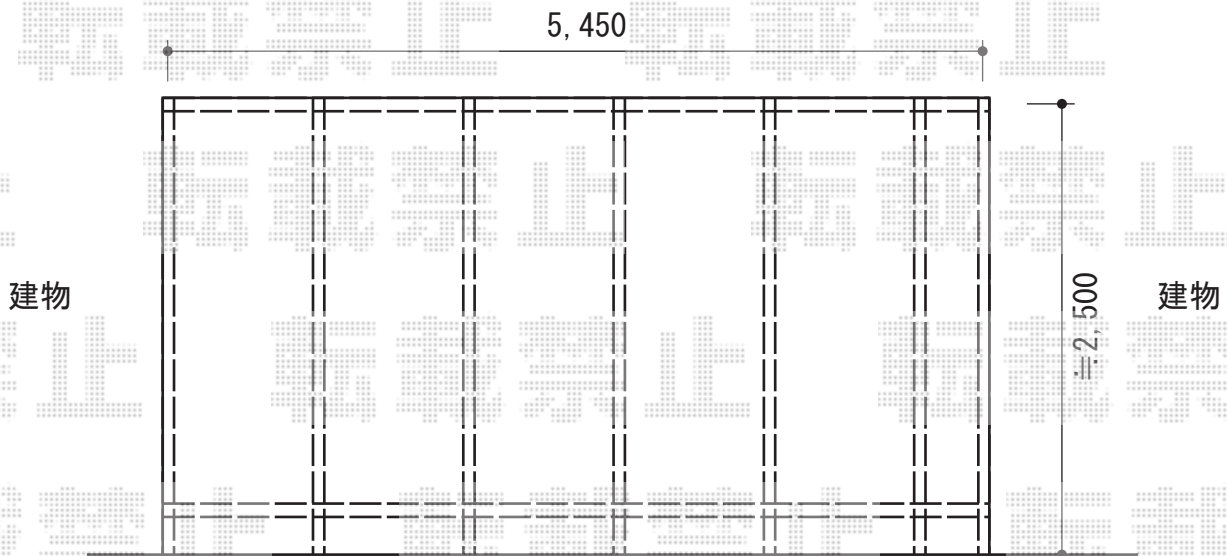

Gスクリーン 細縦格子タイプ

TOEX Gスクリーン 細縦格子タイプ

本体1枚 (W×H) =基本 (2,000×2,900mm)	(¥173,900) ×1セット
本体1枚 (W×H) =連結 (2,000×2,900mm)	(¥160,900) ×1セット
本体1枚 (W×H) =連結 (1,500×2,900mm)	(¥138,200) ×1セット

色：アイボリーホワイト

現場状況や作図制限により概略図の内容と多少の違いが生じることがございます。
施工時は、現場優先とさせて頂きたく思いますので、お立会い頂き、
最終のご指示のほど、何卒、宜しくお願い致します。