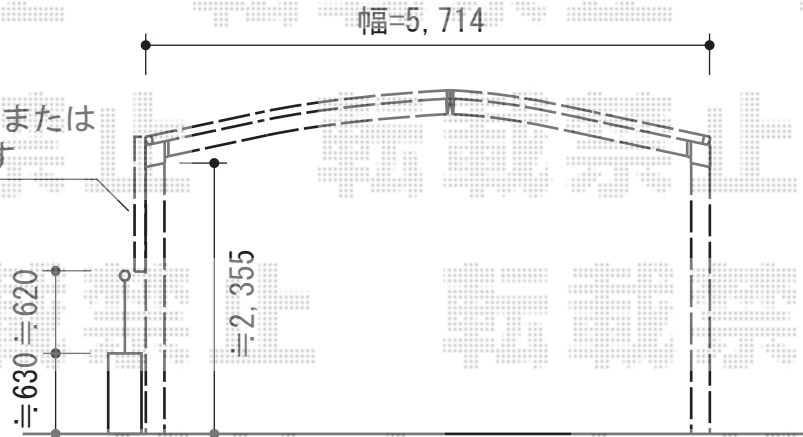

レイナポート M合掌 積雪～20cm対応

サイドパネル
H19の場合、
フェンス・CBの内側に施工または
CBの上で切り詰め致します

YKK AP レイナポート M合掌 積雪～20cm対応
幅=5,714mm
奥行=5,052mm
色：プラチナステン
屋根材：熱線遮断ポリカーボネート（アースブルーマット調）
柱仕様：ハイルーフ柱仕様（有効高 約2,355mm）
オプション：サイドパネル51-08H

現場状況や作図制限により概略図の内容と多少の違いが生じることがございます。
施工時は、現場優先とさせて頂きたく思いますので、お立会い頂き、
最終のご指示のほど、何卒、宜しくお願い致します。