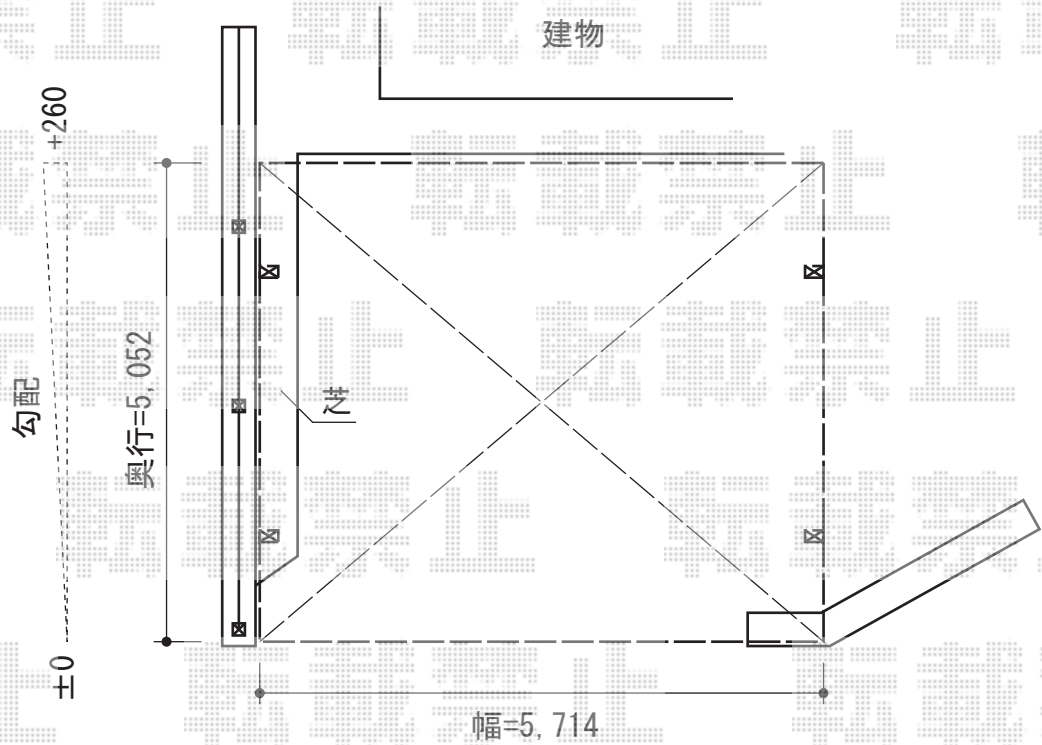

レイナポート M合掌 積雪～20cm対応

サイドパネル
H19の場合、
フェンス・CBの内側に施工または
CBの上で切り詰め致します

YKK AP レイナポート M合掌 積雪～20cm対応
幅=5,714mm
奥行=5,052mm
色：プラチナステン
屋根材：熱線遮断ポリカーボネート（アースブルーマット調）
柱仕様：ハイルーフ柱仕様（有効高 約2,355mm）
オプション：サイドパネル51-08H

現場状況や作図制限により概略図の内容と多少の違いが生じることがございます。
施工時は、現場優先とさせて頂きたく思いますので、お立会い頂き、
最終のご指示のほど、何卒、宜しくお願い致します。