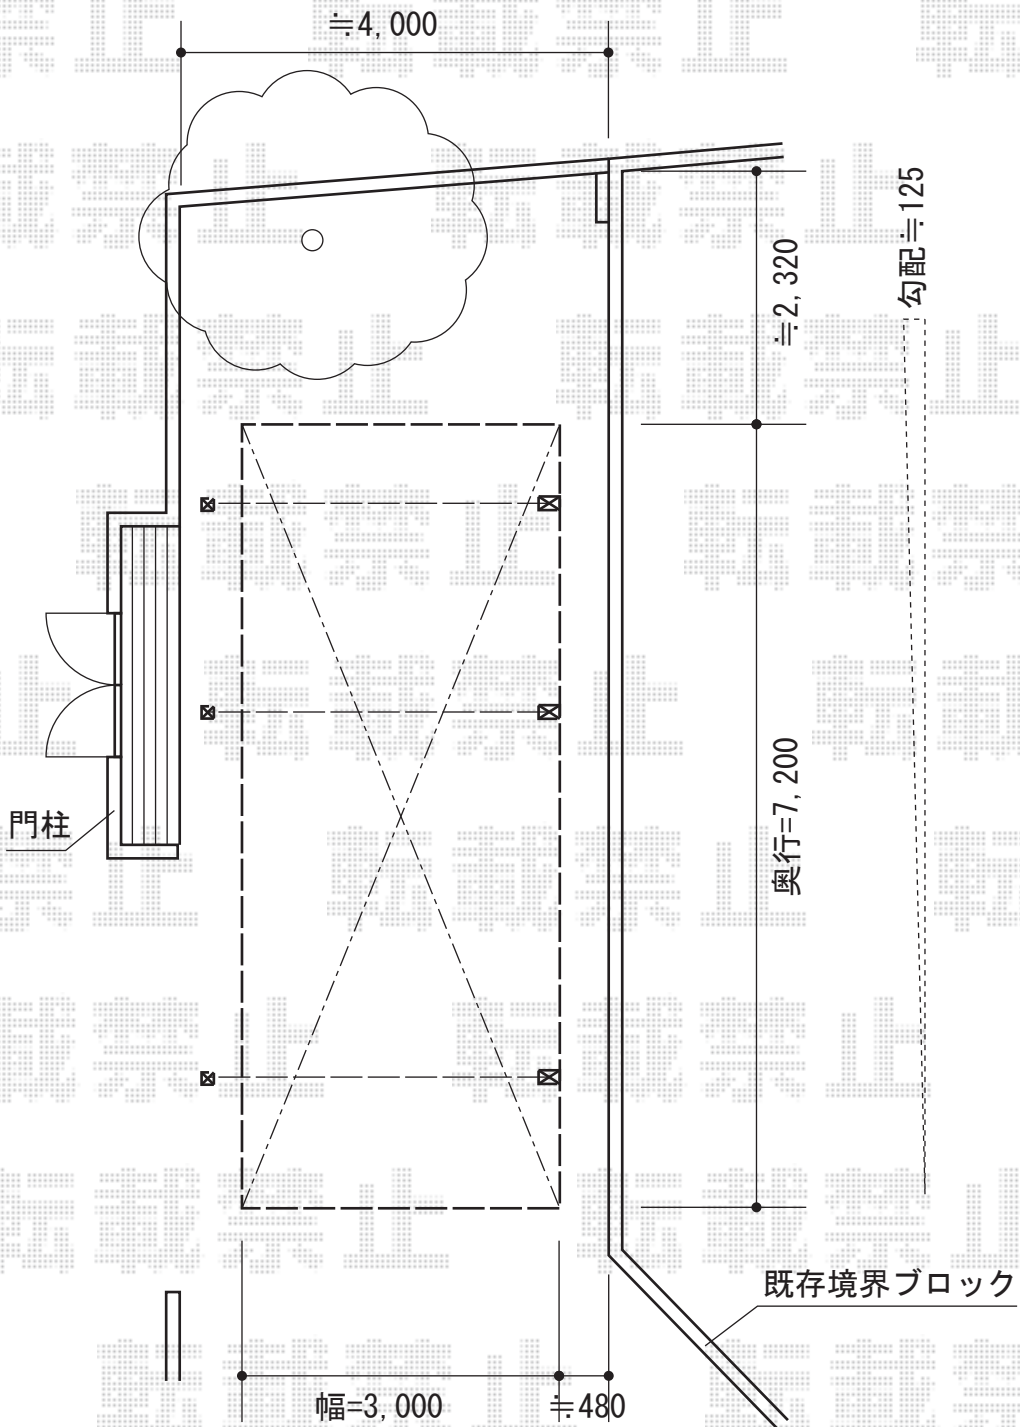

レイナポート 延長 積雪～20cm対応

YKK AP レイナポート 延長 積雪～20cm対応

幅=3,000mm

奥行=7,200mm

色：プラチナステン

屋根材：ポリカーボネート（トーマイマット）

柱仕様：ハイルーフ柱仕様（有効高 約2,355mm）

メーカー希望小売価格：¥409,500.-

YKK AP 着脱式サポート 3本

色：プラチナステン

メーカー希望小売価格：¥44,000.-

現場状況や作図制限により概略図の内容と多少の違いが生じることがございます。
 施工時は、現場優先とさせて頂きたく思いますので、お立会い頂き、
 最終のご指示のほど、何卒、宜しくお願い致します。

EX-SHOP
[HTTP://WWW.EX-SHOP.NET](http://www.ex-shop.net)

担当：本田