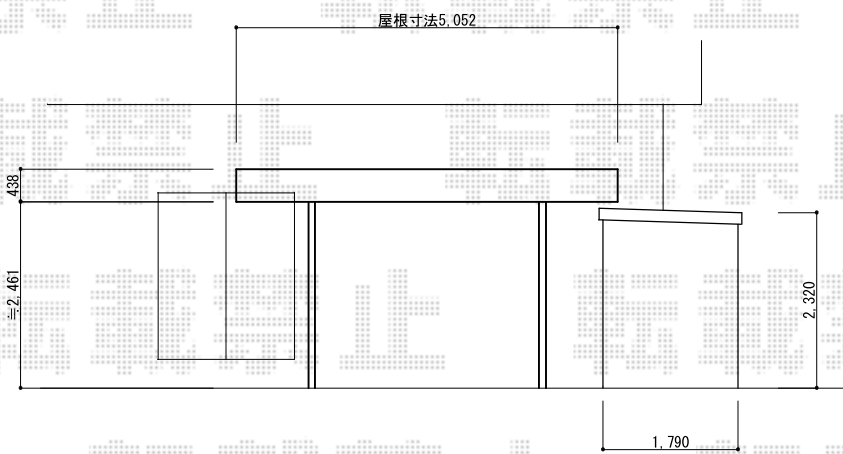

カーポート・物置

YKK AP レイナツインポートZ 積雪~20cm対応
 幅=4,801mm 奥行=5,052mm
 色：ホワイト 屋根材：ポリカーボネート（トーマイマット/すりガラス調）
 柱仕様：ハイルーフ柱仕様（有効高 約2,355mm）

現場状況や作図制限により概略図の内容と多少の違いが生じることがございます。
 施工時は、現場優先とさせて頂きたく思いますので、お立会い頂き、
 最終のご指示のほど、何卒、宜しくお願い致します。