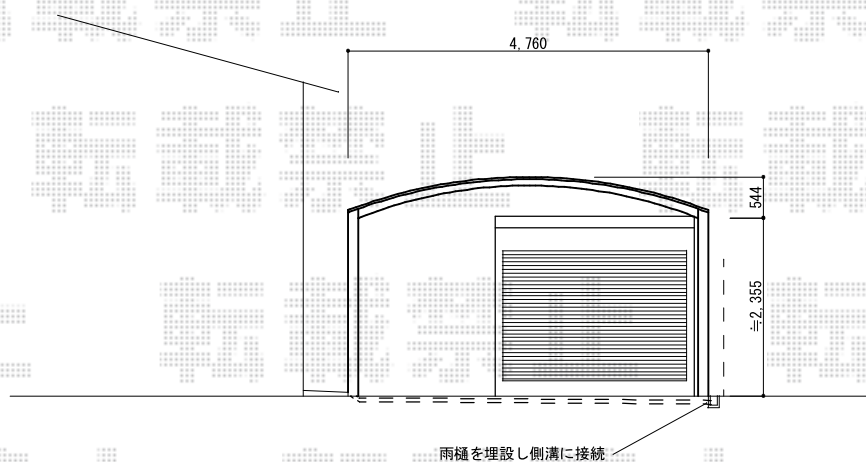

カーポート・物置

YKK AP レイナツインポートZ 積雪~20cm対応
 幅=4,801mm 奥行=5,052mm
 色：ホワイト 屋根材：ポリカーボネート（トーマイマット/すりガラス調）
 柱仕様：ハイルーフ柱仕様（有効高 約2,355mm）

現場状況や作図制限により概略図の内容と多少の違いが生じることがございます。
 施工時は、現場優先とさせて頂きたく思いますので、お立会い頂き、
 最終のご指示のほど、何卒、宜しくお願い致します。