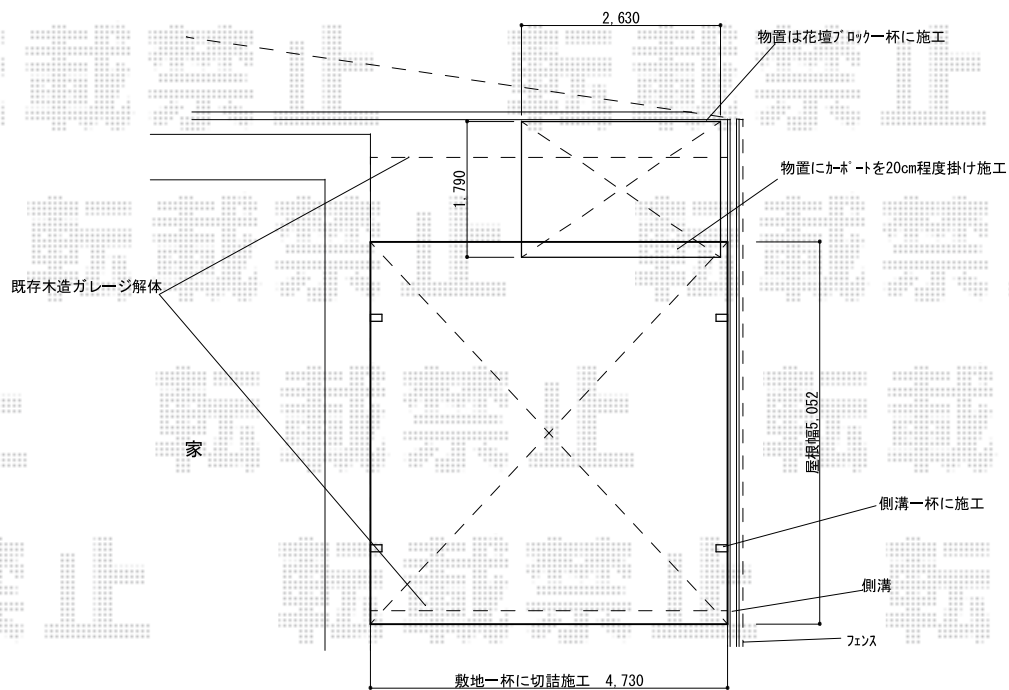

カーポート・物置

YKK AP レイナツインポートZ 積雪~20cm対応
 幅=4,801mm 奥行=5,052mm
 色：ホワイト 屋根材：ポリカーボネート（トーマイマット/すりガラス調）
 柱仕様：ハイルーフ柱仕様（有効高 約2,355mm）

現場状況や作図制限により概略図の内容と多少の違いが生じることがございます。
 施工時は、現場優先とさせて頂きたく思いますので、お立会い頂き、
 最終のご指示のほど、何卒、宜しくお願い致します。