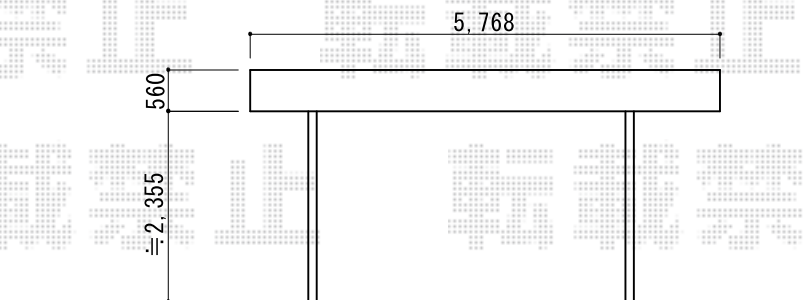

レイナポート 積雪～20cm対応

YKK AP レイナポート 積雪～20cm対応
幅=3,000mm
奥行=5,768mm
色：プラチナステン
屋根材：ポリカーボネート（トーマイマット）
柱仕様：ハイルーフ柱仕様（有効高 約2,355mm）

現場状況や作図制限により概略図の内容と多少の違いが生じることがございます。
施工時は、現場優先とさせて頂きたく思いますので、お立会い頂き、
最終のご指示のほど、何卒、宜しくお願い致します。