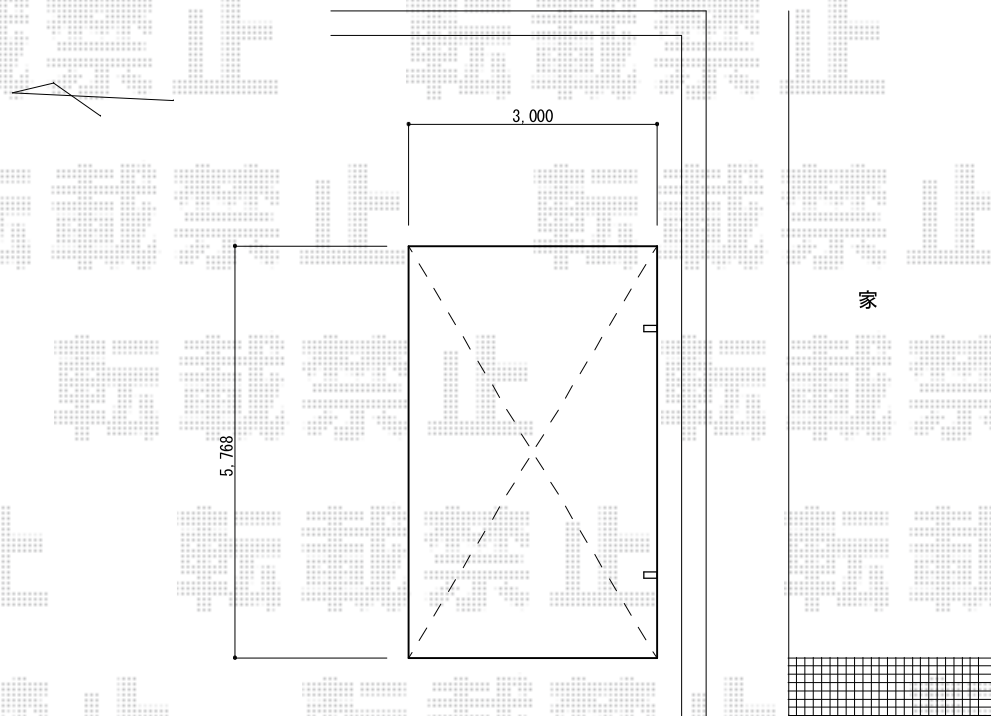

レイナポート 積雪～20cm対応

YKK AP レイナポート 積雪～20cm対応
幅=3,000mm
奥行=5,768mm
色：プラチナステン
屋根材：ポリカーボネート（トーマイマット）
柱仕様：ハイルーフ柱仕様（有効高 約2,355mm）

現場状況や作図制限により概略図の内容と多少の違いが生じることがございます。
施工時は、現場優先とさせて頂きたく思いますので、お立会い頂き、
最終のご指示のほど、何卒、宜しくお願い致します。