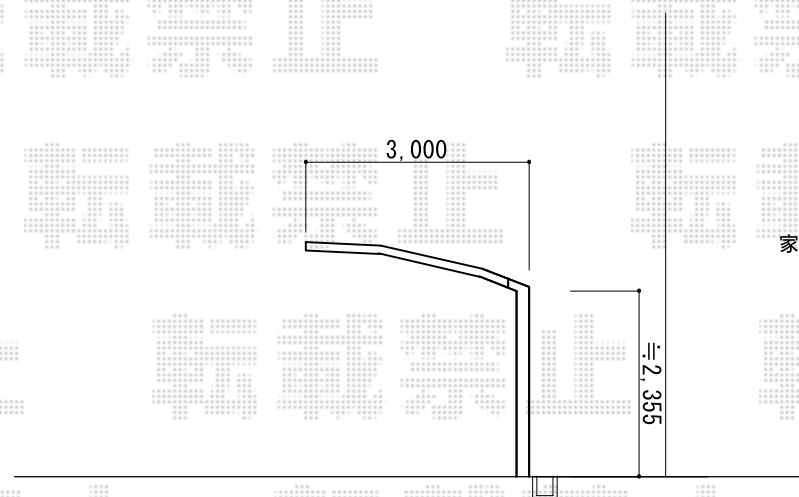

レイナポート 積雪～20cm対応

YKK AP レイナポート 積雪～20cm対応
幅=3,000mm
奥行=5,768mm
色：プラチナステン
屋根材：ポリカーボネート（トーマイマット）
柱仕様：ハイルーフ柱仕様（有効高 約2,355mm）

現場状況や作図制限により概略図の内容と多少の違いが生じることがございます。
施工時は、現場優先とさせて頂きたく思いますので、お立会い頂き、
最終のご指示のほど、何卒、宜しくお願い致します。