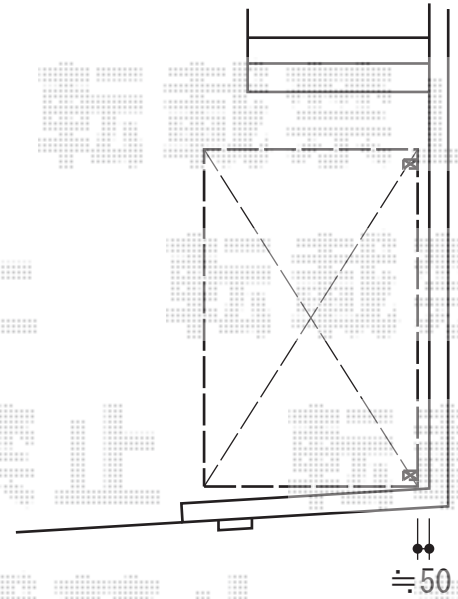

レイナポート ミニ 積雪～20cm対応

YKK AP レイナポート ミニ 積雪～20cm対応
幅=2,100mm
奥行=2,904mm
色：カームブラック
屋根材：ポリカーボネート（スモークブラウン）
柱仕様：ハイルーフ柱仕様（有効高 約2,355mm）

現場状況や作図制限により概略図の内容と多少の違いが生じることがございます。
施工時は、現場優先とさせて頂きたく思いますので、お立会い頂き、
最終のご指示のほど、何卒、宜しくお願い致します。