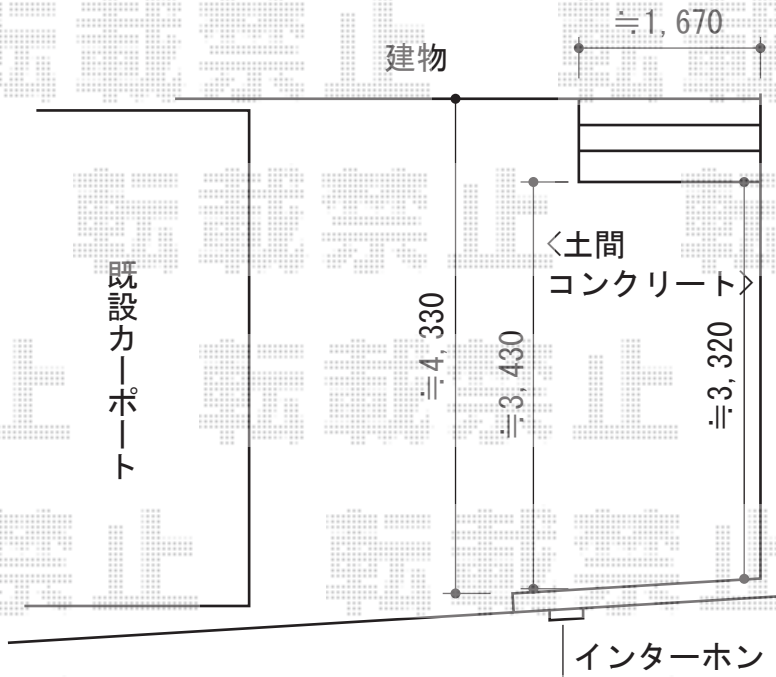

レイナポート ミニ 積雪～20cm対応

YKK AP レイナポート ミニ 積雪～20cm対応
幅=2,100mm
奥行=2,904mm
色：カームブラック
屋根材：ポリカーボネート（スモークブラウン）
柱仕様：ハイルーフ柱仕様（有効高 約2,355mm）

現場状況や作図制限により概略図の内容と多少の違いが生じることがございます。
施工時は、現場優先とさせて頂きたく思いますので、お立会い頂き、
最終のご指示のほど、何卒、宜しくお願い致します。