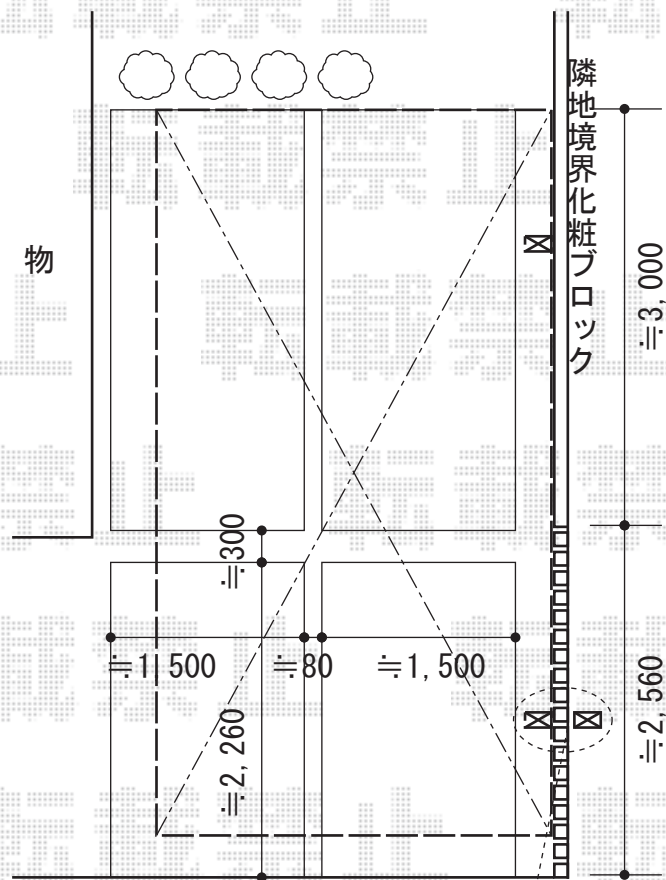

レイナポート 積雪~20cm対応

隣家カーポート柱位置に合わせて
設置致します

YKK AP レイナポート 積雪~20cm対応
幅=2,700mm
奥行=5,052mm
色：プラチナステン
屋根材：熱線遮断ポリカーボネート（アースブルーマット調）
柱仕様：標準柱仕様（有効高 約2,000mm）

YKK AP レイナポート 積雪~20cm対応
幅=2,700mm
奥行=5,052mm
色：プラチナステン
屋根材：熱線遮断ポリカーボネート（アースブルーマット調）
柱仕様：標準柱仕様（有効高 約2,000mm）

現場状況や作図制限により概略図の内容と多少の違いが生じることがございます。
施工時は、現場優先とさせて頂きたく思いますので、お立会い頂き、
最終のご指示のほど、何卒、宜しくお願い致します。

EX-SHOP
HTTP://WWW.EX-SHOP.NET
担当：山住