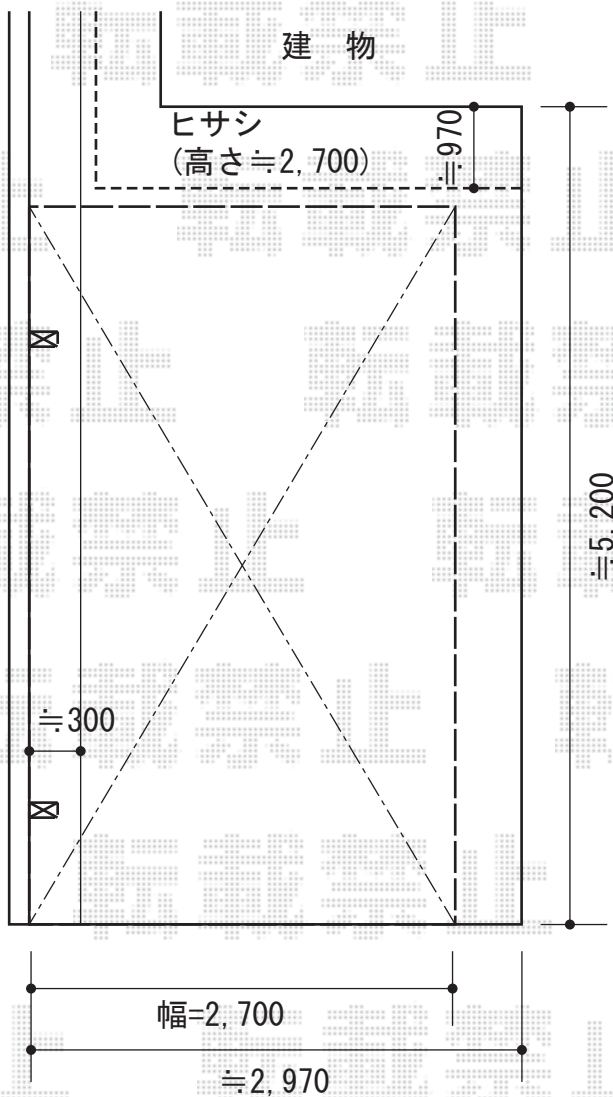

レイナポート 積雪~20cm対応

隣家カーポート柱位置に合わせて
設置致します

YKK AP レイナポート 積雪~20cm対応
幅=2,700mm
奥行=5,052mm
色：プラチナステン
屋根材：熱線遮断ポリカーボネート（アースブルーマット調）
柱仕様：標準柱仕様（有効高 約2,000mm）

YKK AP レイナポート 積雪~20cm対応
幅=2,700mm
奥行=5,052mm
色：プラチナステン
屋根材：熱線遮断ポリカーボネート（アースブルーマット調）
柱仕様：標準柱仕様（有効高 約2,000mm）

現場状況や作図制限により概略図の内容と多少の違いが生じることがございます。
施工時は、現場優先とさせて頂きたく思いますので、お立会い頂き、
最終のご指示のほど、何卒、宜しくお願い致します。

EX-SHOP
HTTP://WWW.EX-SHOP.NET
担当：山住