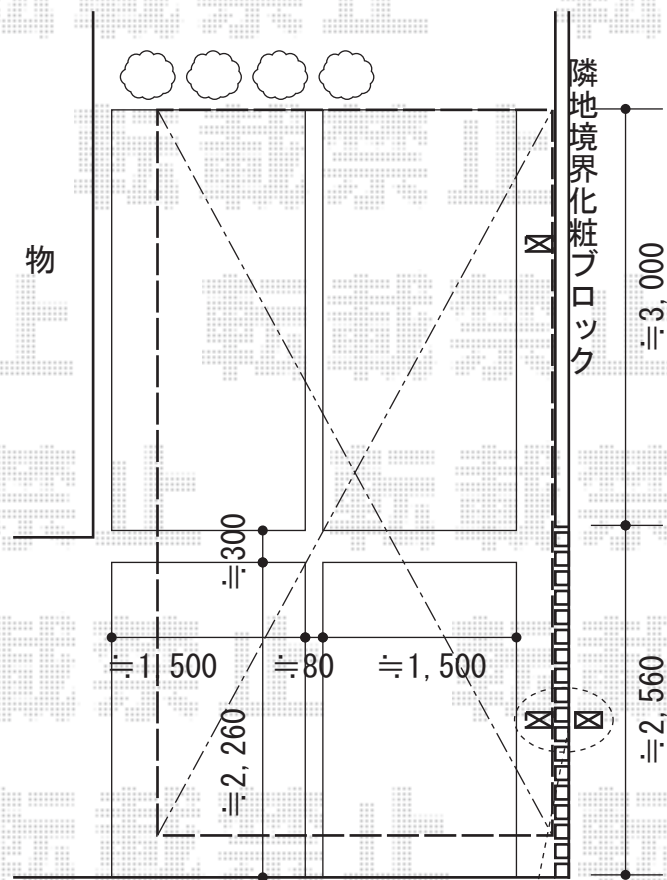

レイナポート 積雪~20cm対応

隣家カーポート柱位置に合わせて設置致します

YKK AP レイナポート 積雪~20cm対応
 幅=2,700mm
 奥行=5,052mm
 色：プラチナステン
 屋根材：熱線遮断ポリカーボネート（アースブルーマット調）
 柱仕様：標準柱仕様（有効高 約2,000mm）

YKK AP レイナポート 積雪~20cm対応
 幅=2,700mm
 奥行=5,052mm
 色：プラチナステン
 屋根材：熱線遮断ポリカーボネート（アースブルーマット調）
 柱仕様：標準柱仕様（有効高 約2,000mm）

現場状況や作図制限により概略図の内容と多少の違いが生じることがございます。
 施工時は、現場優先とさせて頂きたく思いますので、お立会い頂き、
 最終のご指示のほど、何卒、宜しくお願い致します。

EX-SHOP
 HTTP://WWW.EX-SHOP.NET
 担当：山住

全ての著作権は、エクスショップに帰属します。当社とのお取引目的外の使用・複製・転載禁止となっております。