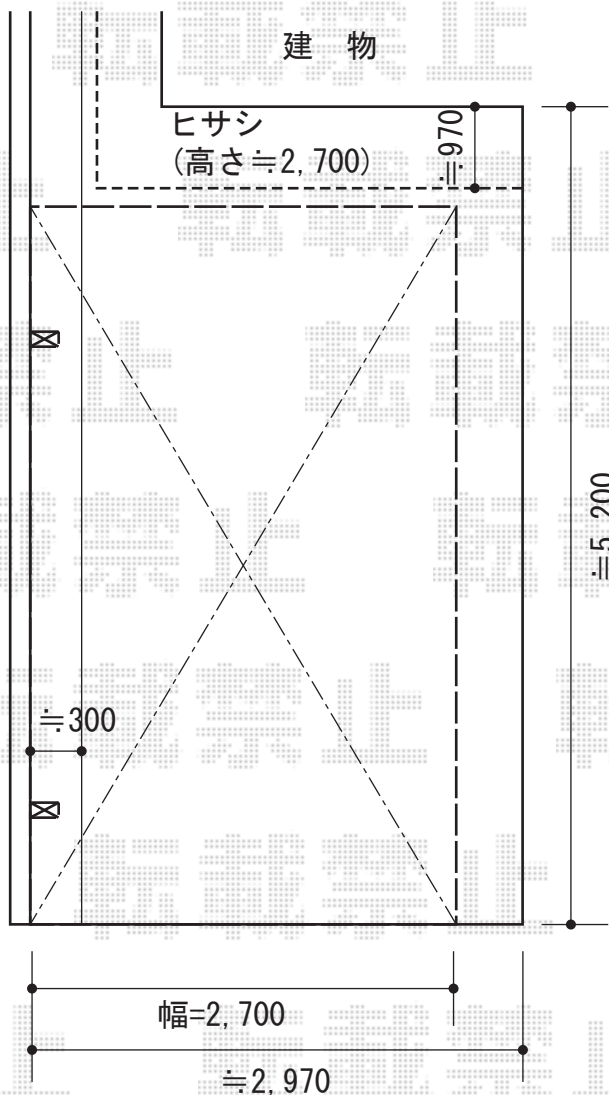

レイナポート 積雪~20cm対応

隣家カーポート柱位置に合わせて設置致します

YKK AP レイナポート 積雪~20cm対応
 幅=2,700mm
 奥行=5,052mm
 色：プラチナステン
 屋根材：熱線遮断ポリカーボネート（アースブルーマット調）
 柱仕様：標準柱仕様（有効高 約2,000mm）

YKK AP レイナポート 積雪~20cm対応
 幅=2,700mm
 奥行=5,052mm
 色：プラチナステン
 屋根材：熱線遮断ポリカーボネート（アースブルーマット調）
 柱仕様：標準柱仕様（有効高 約2,000mm）

現場状況や作図制限により概略図の内容と多少の違いが生じることがございます。
 施工時は、現場優先とさせて頂きたく思いますので、お立会い頂き、
 最終のご指示のほど、何卒、宜しくお願い致します。

EX-SHOP
 HTTP://WWW.EX-SHOP.NET
 担当：山住

全ての著作権は、エクスショップに帰属します。当社とのお取引目的外の使用・複製・転載禁止となっております。