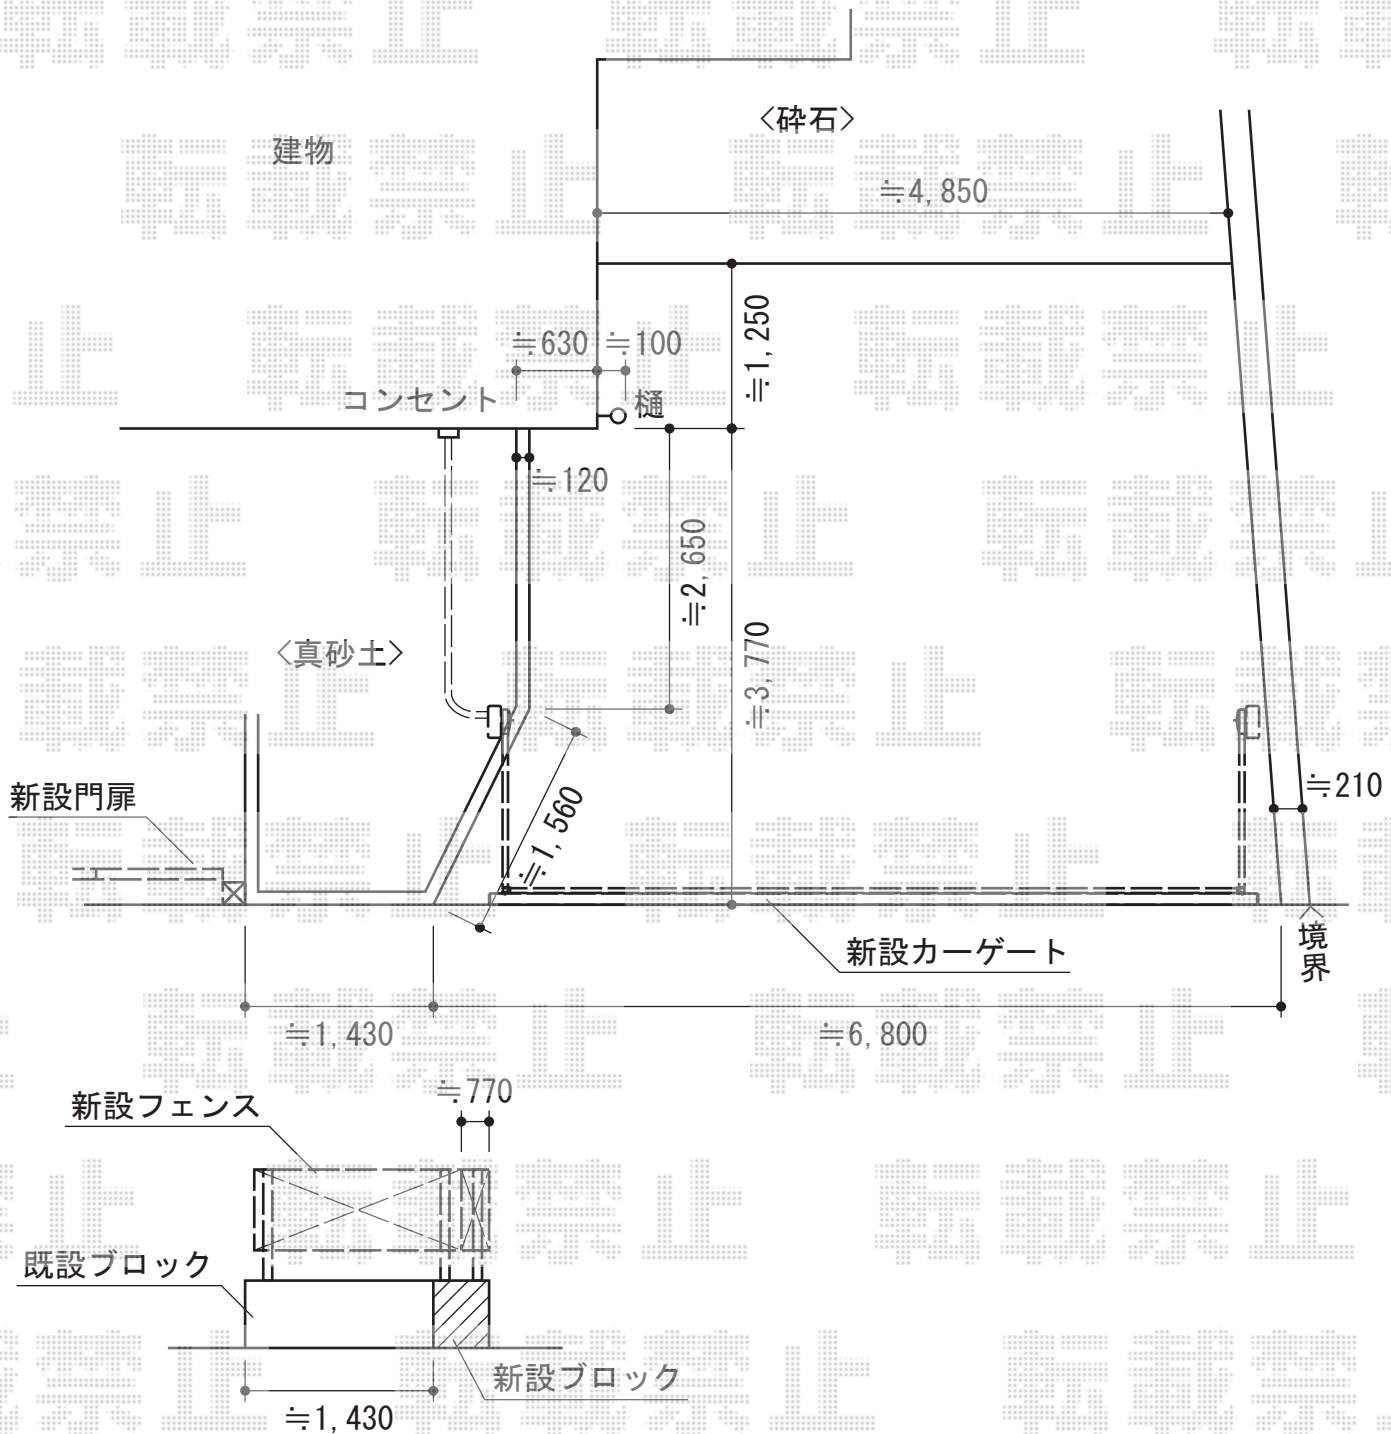

カーゲート・フェンス・門扉

TOEX プリレオR4型フェンス フリーポールタイプ
 本体1枚 (W×H) = (W1,975.5×H800mm) ×3枚
 柱仕様：T-8×5本
 部品セット：(¥550) ×5セット
 端部キャップ：(¥550) ×2セット
 色：シャイングレー

TOEX プリレオR2型門扉 両開き 柱使用
 扉1枚 (W×H) = W800mm × H1,200mm
 色：シャイングレー
 錠：シリンダーRD錠
 開き：内開き

三協立山アルミ エクモア2型 ワイドタイプ 電動式
 本体 (W×H) = 5,950mm
 色：アーバングレー
 柱仕様：ハイルーフ柱仕様 (有効通過高2,142mm)
 駆動：1モーター外観左側駆動

現場状況や作図制限により概略図の内容と多少の違いが生じることがございます。
 施工時は、現場優先とさせて頂きたく思いますので、お立会い頂き、
 最終のご指示のほど、何卒、宜しくお願い致します。

EX-SHOP
 HTTP://WWW.EX-SHOP.NET