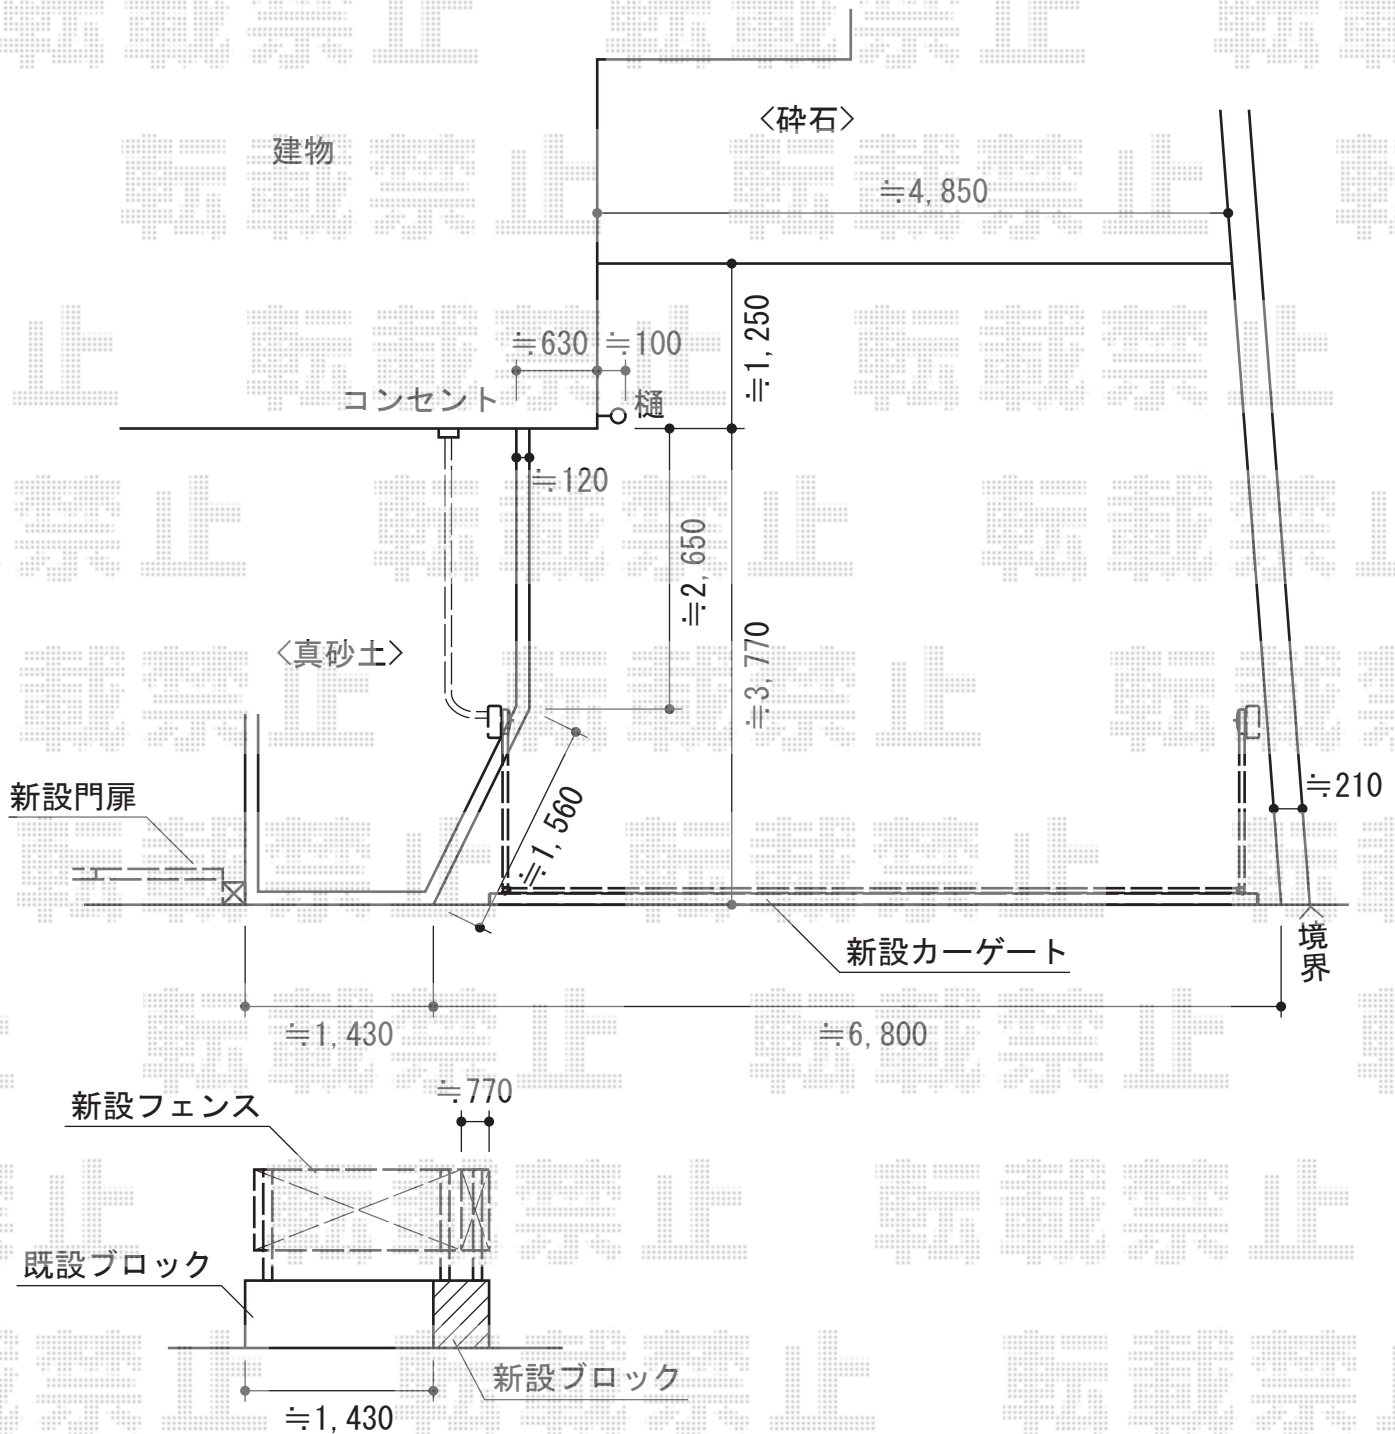

# カーゲート・フェンス・門扉

TOEX プリレオR4型フェンス フリーポールタイプ  
 本体1枚 (W×H) = (W1,975.5×H800mm) × 3枚  
 柱仕様 : T-8×5本  
 部品セット : (¥550) × 5セット  
 端部キャップ : (¥550) × 2セット  
 色 : シヤイングレー

TOEX プリレオR2型門扉 両開き 柱使用  
 扉1枚 (W×H) = W800mm × H1,200mm  
 色 : シヤイングレー  
 錠 : シリンダーRD錠  
 開き : 内開き

三協立山アルミ エクモア2型 ワイドタイプ 電動式  
 本体 (W×H) = 5,950mm  
 色 : アーバングレー  
 柱仕様 : ハイルーフ柱仕様 (有効通過高2,142mm)  
 駆動 : 1モーター外観左側駆動

現場状況や作図制限により概略図の内容と多少の違いが生じることがございます。  
 施工時は、現場優先とさせて頂きたく思いますので、お立会い頂き、  
 最終のご指示のほど、何卒、宜しくお願い致します。